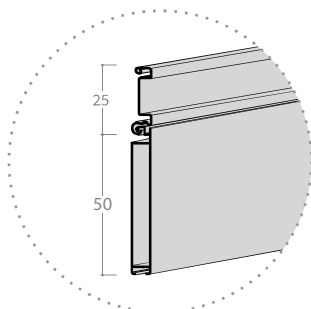

## Izdelava po naročilu

Vse ostale izvedbe

Širina od 400 do 2500 mm

Višina od 500 do 2500 mm

Širok spekter dekorjev in širine lamel

## Dimenzije v mm

Debelina stranice	16 / 18 / 19 mm
Dimenzija mehanizma (navijalec)	300 x 134 mm
Izrez police v element	50 mm

ALU letav

Hitra montaža

## Dimenzije v mm

Debelina stranice	Karkoli
Dimenzija mehanizma (navijalec)	320 x 134 mm
Izrez police v element	50 mm

ALU letev

Hitra montaža

## Dimenzije v mm

Debelina stranice	16 / 18 / 19 mm
Dimenzija mehanizma (navijalec)	430 x 134 mm
Izrez police v element	50 mm

ALU letev

Hitra montaža

Velika dimenzija roloja