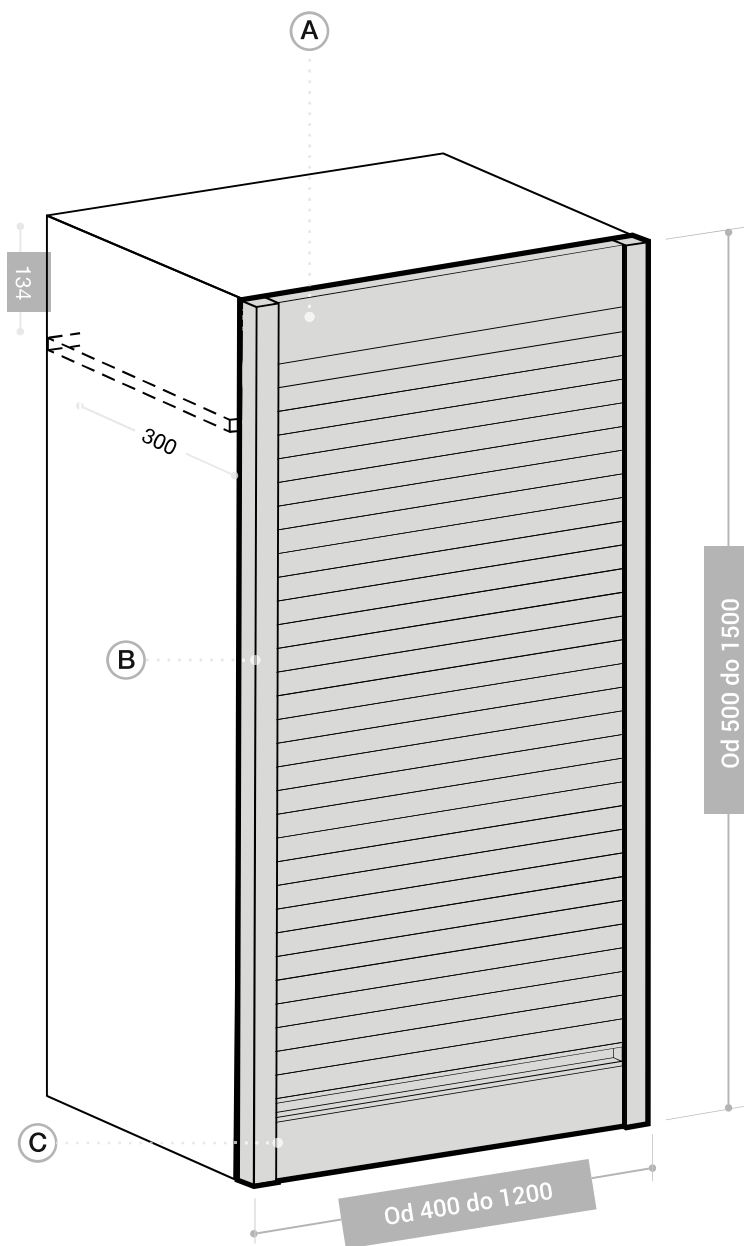

BoxMilano BM1

ALU roloji in ALU profili
/ ALU rolo

FBS

Dimenzije v mm

Debelina stranice	16 / 18 / 19 mm
Dimenzija mehanizma (navijalec)	300 x 134 mm
Izrez police v element	50 mm