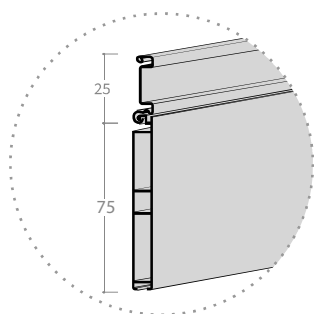

## Izdelava po naročilu

Vse ostale izvedbe

Širina od 400 do 2500 mm

Višina od 500 do 2500 mm

Širok spekter dekorjev in širine lamel

## Dimenzije v mm

Debelina stranice	16 / 18 / 19 mm
Dimenzija mehanizma (navijalec)	430 x 134 mm
Izrez police v element	50 mm

ALU letev

Hitra montaža

Velika dimenzija roloja

## Dimenzije v mm

Debelina stranice	Karkoli
Dimenzija mehanizma (navijalec)	450 x 134 mm
Izrez police v element	50 mm

ALU letev

Hitra montaža

Velika dimenzija roloja

## Dimenzije v mm

Debelina stranice 16 / 18 / 19 mm

Dimenzija mehanizma (navijalec) 300 x 134 mm

Izrez police v element 50 mm

ALU letev

Hitra montaža