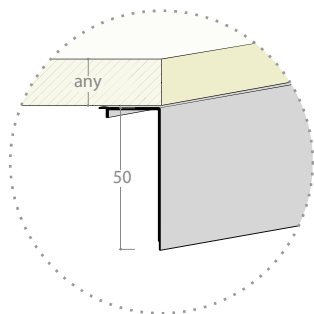

BoxMilano BM4

ALU roloji in ALU profili
/ ALU rolo

FBS

Dimenzije v mm

Debelina stranice	Karkoli
Dimenzija mehanizma (navijalec)	450 x 134 mm
Izrez police v element	50 mm

ALU letev

Hitra montaža

Velika dimenzija roloja