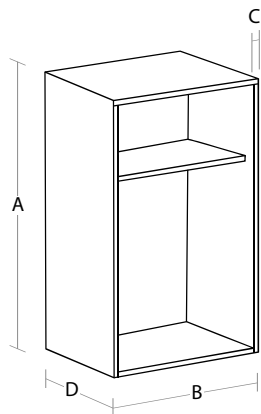

BoxMilano

ALU roloji in ALU profili
/ ALU rolo

FBS

List za naročilo

Model ☐ BM1 ☐ BM2 ☐ BM3 ☐ BM4 ☐ BM5 ☐ BM6

A	B	C	D	Količina

*Zunanje mere elementa

Variante in opcije