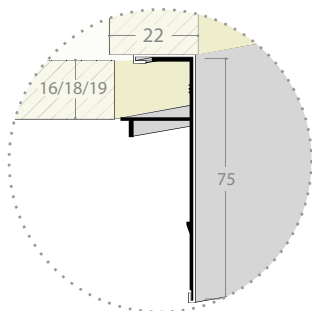

## Izdelava po naročilu

Vse ostale izvedbe

Širina od 400 do 2500 mm

Višina od 500 do 2500 mm

Širok spekter dekorjev in širine lamel

## Dimenzije v mm

Debelina stranice	Karkoli
Dimenzija mehanizma (navijalec)	450 x 134 mm
Izrez police v element	50 mm

ALU letev

Hitra montaža

Velika dimenzija roloja

## Dimenzije v mm

Debelina stranice 16 / 18 / 19 mm

Dimenzija mehanizma (navijalec) 300 x 134 mm

Izrez police v element 50 mm

ALU letev

Hitra montaža

## Dimenzije v mm

Debelina stranice	16 / 18 / 19 mm
Dimenzija mehanizma (navijalec)	430 x 134 mm
Izrez police v element	50 mm

ALU letev

Hitra montaža

Velika dimenzija roloja