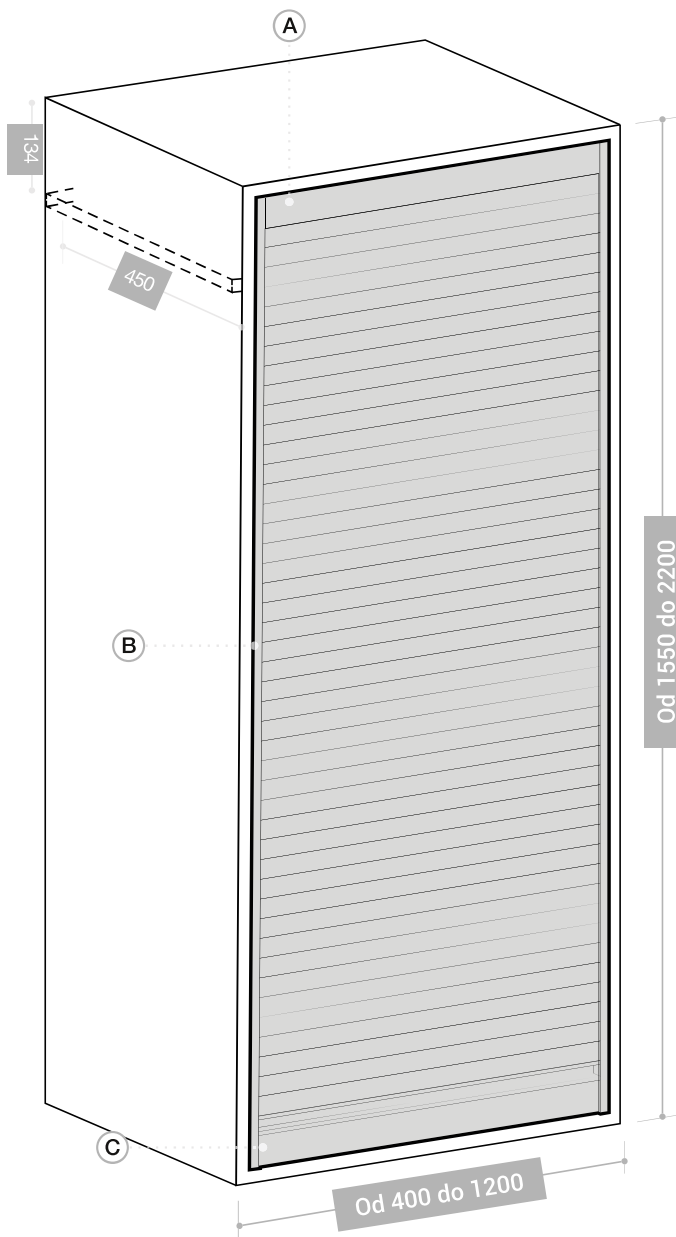

BoxMilano BM4

ALU roloji in ALU profili
/ ALU rolo

FBS

Dimenzije v mm

Debelina stranice	Karkoli
Dimenzija mehanizma (navijalec)	450 x 134 mm
Izrez police v element	50 mm

ALU letev

Hitra montaža

Velika dimenzija roloja