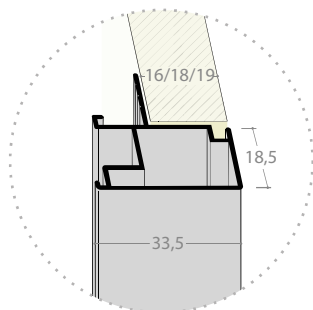

## Izdelava po naročilu

Vse ostale izvedbe

Širina od 400 do 2500 mm

Višina od 500 do 2500 mm

Širok spekter dekorjev in širine lamel

## Dimenzije v mm

Debelina stranice	16 / 18 / 19 mm
Dimenzija mehanizma (navijalec)	300 x 134 mm
Izrez police v element	50 mm

ALU letav

Hitra montaža

## Dimenzije v mm

Debelina stranice	Karkoli
Dimenzija mehanizma (navijalec)	320 x 134 mm
Izrez police v element	50 mm

ALU letev

Hitra montaža

## Dimenzije v mm

Debelina stranice	16 / 18 / 19 mm
Dimenzija mehanizma (navijalec)	430 x 134 mm
Izrez police v element	50 mm

ALU letev

Hitra montaža

Velika dimenzija roloja