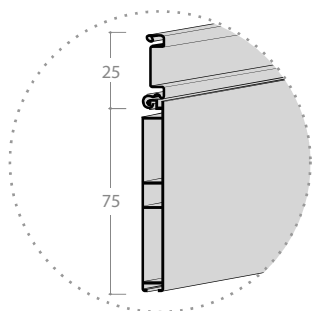

## Na zalogi v izvedbi BOXMILANO Standard, obdelava SAT-NAT

Element širine 450, višine 700, 900, 1200 mm

Element širine 600, višine 900, 1200, 1250, 1450 mm

Element širine 900, višine 1200, 1250, 1450 mm

## Izdelava po naročilu

Vse ostale izvedbe

Širina od 400 do 2500 mm

Višina od 500 do 2500 mm

Širok spekter dekorjev in širine lamel

## Dimenzije v mm

Debelina stranice	16 / 18 / 19 mm
Dimenzija mehanizma (navijalec)	300 x 134 mm
Izrez police v element	50 mm

ALU letav

Hitra montaža

## Dimenzije v mm

Debelina stranice 16 / 18 / 19 mm

Dimenzija mehanizma (navijalec) 300 x 134 mm

Izrez police v element 50 mm

ALU letev

Hitra montaža