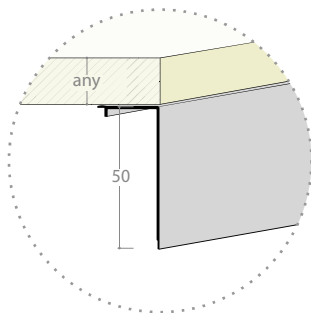

BoxMilano BM2

ALU roloji in ALU profili
/ ALU rolo

FBS

Dimenzije v mm

Debelina stranice	Karkoli
Dimenzija mehanizma (navijalec)	320 x 134 mm
Izrez police v element	50 mm