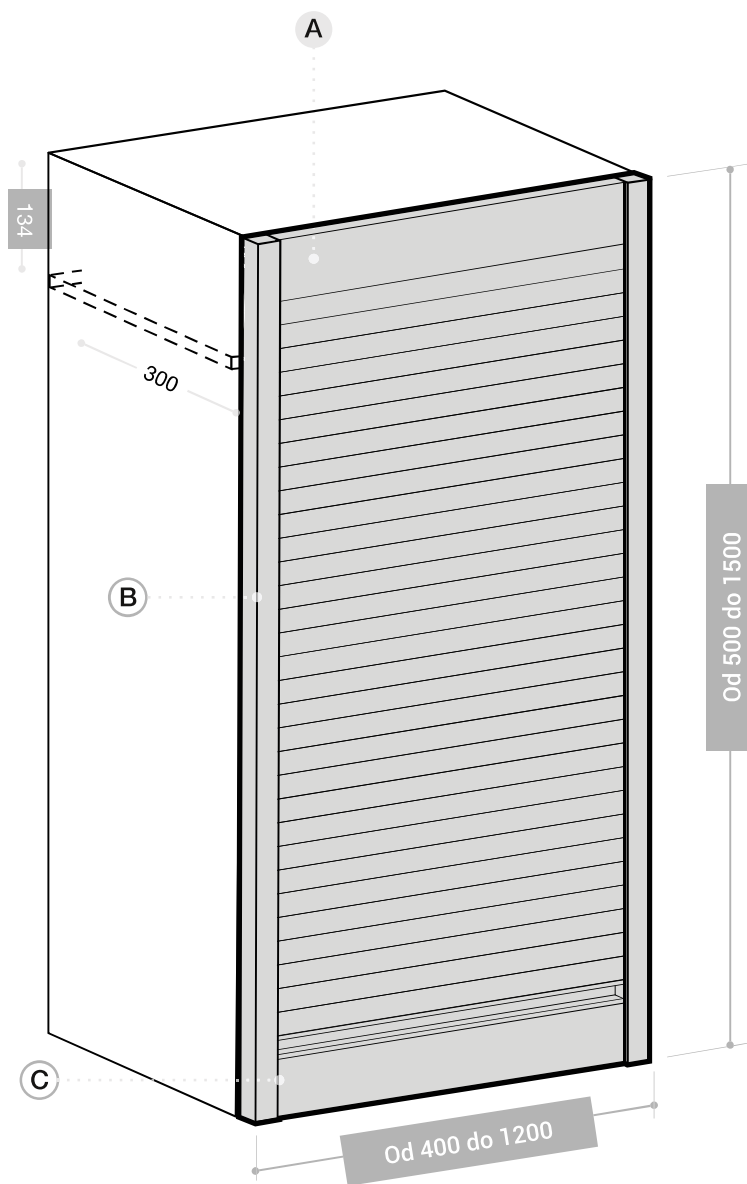

BoxMilano BM5

ALU roloji in ALU profili
/ ALU rolo

FBS

Dimenzije v mm

Debelina stranice 16 / 18 / 19 mm

Dimenzija mehanizma (navijalec) 300 x 134 mm

Izrez police v element 50 mm

ALU letev

Hitra montaža