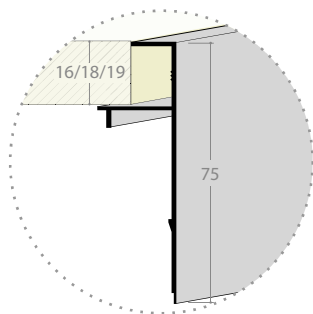

## Izdelava po naročilu

Vse ostale izvedbe

Širina od 400 do 2500 mm

Višina od 500 do 2500 mm

Širok spekter dekorjev in širine lamel

## Dimenzije v mm

Debelina stranice	16 / 18 / 19 mm
Dimenzija mehanizma (navijalec)	300 x 134 mm
Izrez police v element	50 mm

ALU letav

Hitra montaža

## Dimenzije v mm

Debelina stranice	Karkoli
Dimenzija mehanizma (navijalec)	320 x 134 mm
Izrez police v element	50 mm

ALU letev

Hitra montaža

## Dimenzije v mm

Debelina stranice	16 / 18 / 19 mm
Dimenzija mehanizma (navijalec)	430 x 134 mm
Izrez police v element	50 mm

ALU letev

Hitra montaža

Velika dimenzija roloja