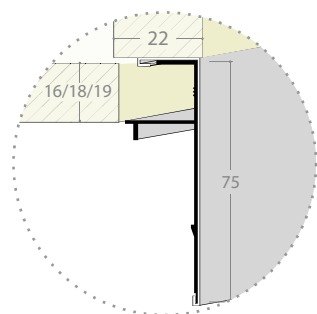

## Izdelava po naročilu

Vse ostale izvedbe

Širina od 400 do 2500 mm

Višina od 500 do 2500 mm

Širok spekter dekorjev in širine lamel

## Dimenzije v mm

Debelina stranice	16 / 18 / 19 mm
Dimenzija mehanizma (navijalec)	430 x 134 mm
Izrez police v element	50 mm

ALU letev

Hitra montaža

Velika dimenzija roloja

## Dimenzije v mm

Debelina stranice	Karkoli
Dimenzija mehanizma (navijalec)	450 x 134 mm
Izrez police v element	50 mm

ALU letev

Hitra montaža

Velika dimenzija roloja

## Dimenzije v mm

Debelina stranice 16 / 18 / 19 mm

Dimenzija mehanizma (navijalec) 300 x 134 mm

Izrez police v element 50 mm

ALU letev

Hitra montaža