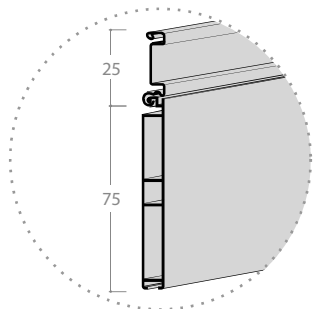

## Izdelava po naročilu

Vse ostale izvedbe

Širina od 400 do 2500 mm

Višina od 500 do 2500 mm

Širok spekter dekorjev in širine lamel

## Dimenzije v mm

Debelina stranice	16 / 18 / 19 mm
Dimenzija mehanizma (navijalec)	300 x 134 mm
Izrez police v element	50 mm

ALU letav

Hitra montaža

## Dimenzije v mm

Debelina stranice	Karkoli
Dimenzija mehanizma (navijalec)	320 x 134 mm
Izrez police v element	50 mm

ALU letev

Hitra montaža

## Dimenzije v mm

Debelina stranice	16 / 18 / 19 mm
Dimenzija mehanizma (navijalec)	430 x 134 mm
Izrez police v element	50 mm

ALU letev

Hitra montaža

Velika dimenzija roloja