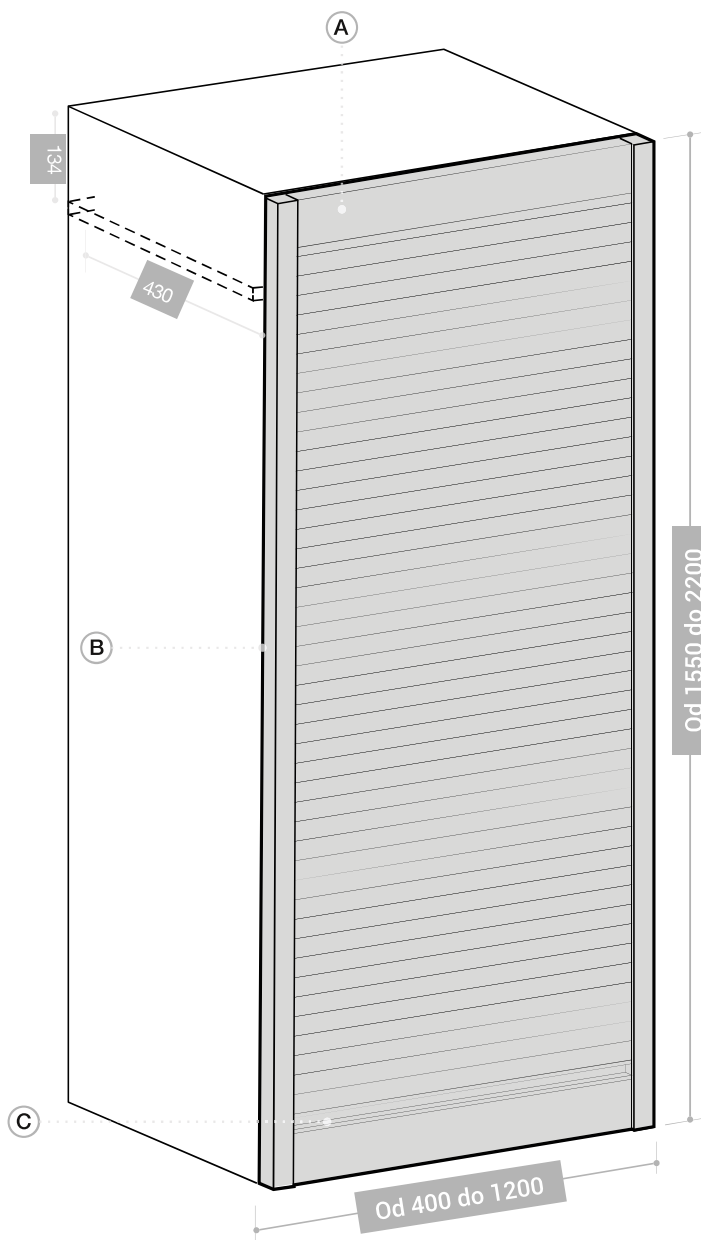

## Dimenzije v mm

Debelina stranice 16 / 18 / 19 mm

Dimenzija mehanizma (navijalec) 300 x 134 mm

Izrez police v element 50 mm

ALU letev

Hitra montaža

## Dimenzije v mm

Debelina stranice	16 / 18 / 19 mm
Dimenzija mehanizma (navijalec)	430 x 134 mm
Izrez police v element	50 mm

ALU letev

Hitra montaža

Velika dimenzija roloja