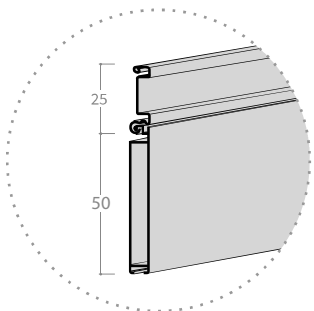

## Izdelava po naročilu

Vse ostale izvedbe

Širina od 400 do 2500 mm

Višina od 500 do 2500 mm

Širok spekter dekorjev in širine lamel

## Dimenzije v mm

Debelina stranice	Karkoli
Dimenzija mehanizma (navijalec)	320 x 134 mm
Izrez police v element	50 mm

ALU letev

Hitra montaža

## Dimenzije v mm

Debelina stranice	16 / 18 / 19 mm
Dimenzija mehanizma (navijalec)	430 x 134 mm
Izrez police v element	50 mm

ALU letev

Hitra montaža

Velika dimenzija roloja

## Dimenzije v mm

Debelina stranice	Karkoli
Dimenzija mehanizma (navijalec)	450 x 134 mm
Izrez police v element	50 mm

ALU letev

Hitra montaža

Velika dimenzija roloja