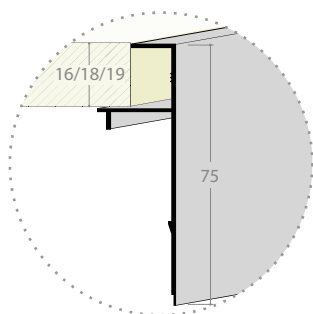

## Na zalogi v izvedbi BOXMILANO Standard, obdelava SAT-NAT

Element širine 450, višine 700, 900, 1200 mm

Element širine 600, višine 900, 1200, 1250, 1450 mm

Element širine 900, višine 1200, 1250, 1450 mm

## Izdelava po naročilu

Vse ostale izvedbe

Širina od 400 do 2500 mm

Višina od 500 do 2500 mm

Širok spekter dekorjev in širine lamel

## Dimenzije v mm

Debelina stranice	16 / 18 / 19 mm
Dimenzija mehanizma (navijalec)	300 x 134 mm
Izrez police v element	50 mm

ALU letav

Hitra montaža

## Dimenzije v mm

Debelina stranice	16 / 18 / 19 mm
Dimenzija mehanizma (navijalec)	430 x 134 mm
Izrez police v element	50 mm

ALU letev

Hitra montaža

Velika dimenzija roloja