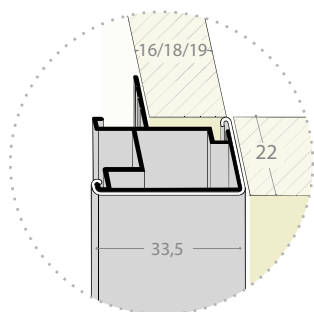

## Dimenzije v mm

Debelina stranice	16 / 18 / 19 mm
Dimenzija mehanizma (navijalec)	430 x 134 mm
Izrez police v element	50 mm

ALU letev

Hitra montaža

Velika dimenzija roloja

## Dimenzije v mm

Debelina stranice	Karkoli
Dimenzija mehanizma (navijalec)	450 x 134 mm
Izrez police v element	50 mm

ALU letev

Hitra montaža

Velika dimenzija roloja

## Dimenzije v mm

Debelina stranice 16 / 18 / 19 mm

Dimenzija mehanizma (navijalec) 300 x 134 mm

Izrez police v element 50 mm

ALU letev

Hitra montaža