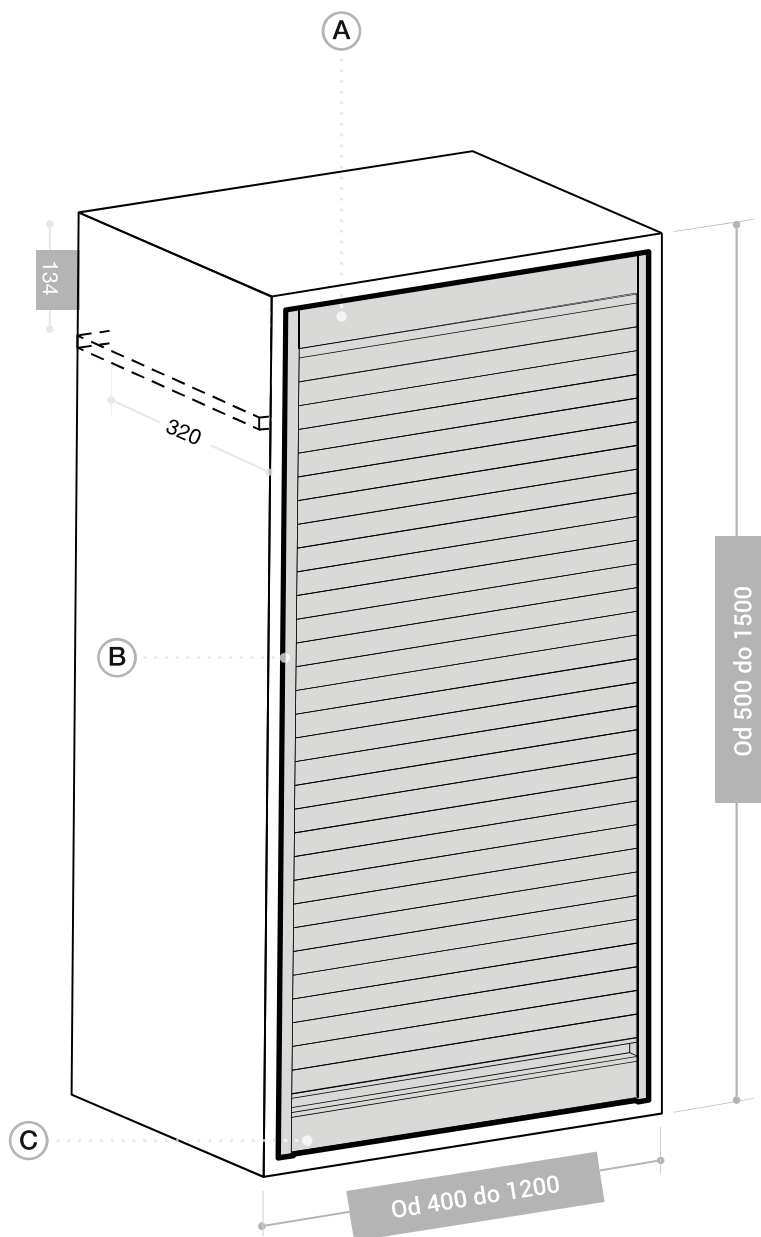

BoxMilano BM2

ALU roloji in ALU profili
/ ALU rolo

FBS

Dimenzije v mm

Debelina stranice	Karkoli
Dimenzija mehanizma (navijalec)	320 x 134 mm
Izrez police v element	50 mm