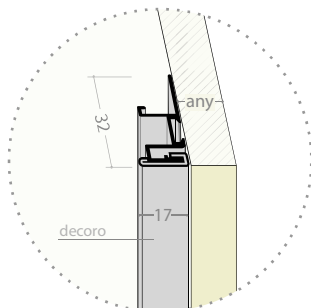

BoxMilano BM2

ALU roloji in ALU profili
/ ALU rolo

FBS

Dimenzije v mm

Debelina stranice	Karkoli
Dimenzija mehanizma (navijalec)	320 x 134 mm
Izrez police v element	50 mm