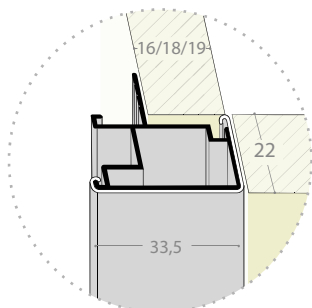

## Izdelava po naročilu

Vse ostale izvedbe

Širina od 400 do 2500 mm

Višina od 500 do 2500 mm

Širok spekter dekorjev in širine lamel

## Dimenzije v mm

Debelina stranice	Karkoli
Dimenzija mehanizma (navijalec)	450 x 134 mm
Izrez police v element	50 mm

ALU letev

Hitra montaža

Velika dimenzija roloja

## Dimenzije v mm

Debelina stranice 16 / 18 / 19 mm

Dimenzija mehanizma (navijalec) 300 x 134 mm

Izrez police v element 50 mm

ALU letev

Hitra montaža

## Dimenzije v mm

Debelina stranice	16 / 18 / 19 mm
Dimenzija mehanizma (navijalec)	430 x 134 mm
Izrez police v element	50 mm

ALU letev

Hitra montaža

Velika dimenzija roloja