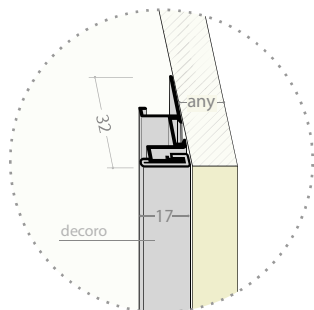

BoxMilano BM4

ALU roloji in ALU profili
/ ALU rolo

FBS

Dimenzije v mm

Debelina stranice	Karkoli
Dimenzija mehanizma (navijalec)	450 x 134 mm
Izrez police v element	50 mm

ALU letev

Hitra montaža

Velika dimenzija roloja