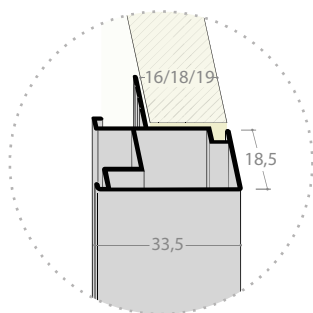

## Na zalogi v izvedbi BOXMILANO Standard, obdelava SAT-NAT

Element širine 450, višine 700, 900, 1200 mm

Element širine 600, višine 900, 1200, 1250, 1450 mm

Element širine 900, višine 1200, 1250, 1450 mm

## Izdelava po naročilu

Vse ostale izvedbe

Širina od 400 do 2500 mm

Višina od 500 do 2500 mm

Širok spekter dekorjev in širine lamel

## Dimenzije v mm

Debelina stranice	16 / 18 / 19 mm
Dimenzija mehanizma (navijalec)	300 x 134 mm
Izrez police v element	50 mm

ALU letav

Hitra montaža

## Dimenzije v mm

Debelina stranice	16 / 18 / 19 mm
Dimenzija mehanizma (navijalec)	430 x 134 mm
Izrez police v element	50 mm

ALU letev

Hitra montaža

Velika dimenzija roloja