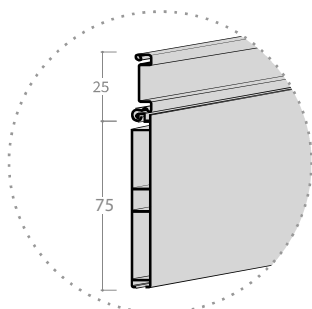

## Izdelava po naročilu

Vse ostale izvedbe

Širina od 400 do 2500 mm

Višina od 500 do 2500 mm

Širok spekter dekorjev in širine lamel

## Dimenzije v mm

Debelina stranice	Karkoli
Dimenzija mehanizma (navijalec)	450 x 134 mm
Izrez police v element	50 mm

ALU letev

Hitra montaža

Velika dimenzija roloja

## Dimenzije v mm

Debelina stranice 16 / 18 / 19 mm

Dimenzija mehanizma (navijalec) 300 x 134 mm

Izrez police v element 50 mm

ALU letev

Hitra montaža

## Dimenzije v mm

Debelina stranice	16 / 18 / 19 mm
Dimenzija mehanizma (navijalec)	430 x 134 mm
Izrez police v element	50 mm

ALU letev

Hitra montaža

Velika dimenzija roloja