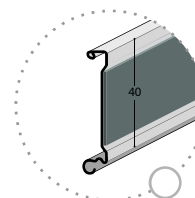

BoxMilano

ALU roloji in ALU profili
/ ALU rolo

FBS

List za naročilo

Model ☐ BM1 ☐ BM2 ☐ BM3 ☐ BM4 ☐ BM5 ☐ BM6

A	B	C	D	Količina

*Zunanje mere elementa

Variante in opcije

FBS2142