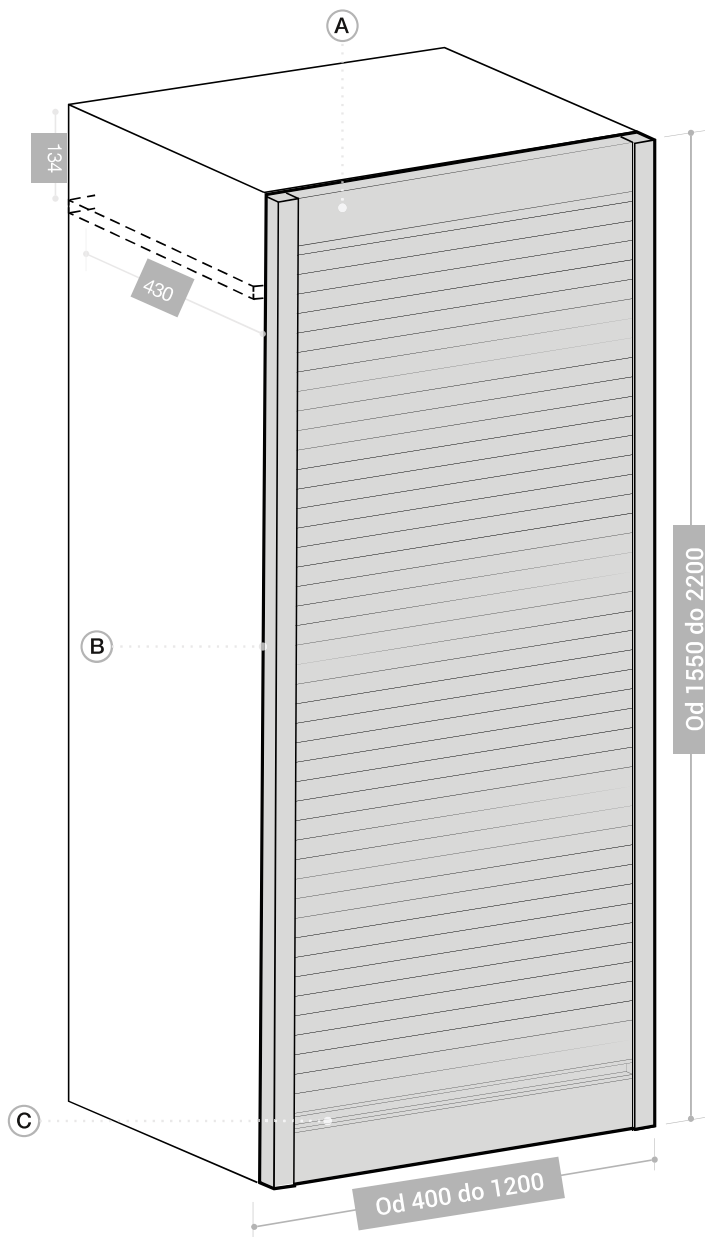

## Dimenzije v mm

Debelina stranice	Karkoli
Dimenzija mehanizma (navijalec)	320 x 134 mm
Izrez police v element	50 mm

ALU letev

Hitra montaža

## Dimenzije v mm

Debelina stranice	16 / 18 / 19 mm
Dimenzija mehanizma (navijalec)	430 x 134 mm
Izrez police v element	50 mm

ALU letev

Hitra montaža

Velika dimenzija roloja