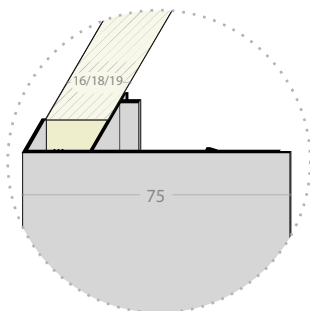

Širina pri izvedbi Twins od 900 do 3000 mm

Višina od 300 do 1200 mm

Širok spekter dekorjev in širine lamel

BoxMilano Horizontal HR1

ALU roloji in ALU profili
/ ALU rolo

FBS

Dimenzije v mm

Debelina stranice	16 / 18 / 19 mm
Dimenzija mehanizma (navijalec)	300 x 134 mm
Izrez police v element	50 mm

ALU letev

Hitra montaža

BoxMilano Horizontal HR2

ALU roloji in ALU profili
/ ALU rolo

FBS

Dimenzije v mm

Debelina stranice	Karkoli
Dimenzija mehanizma (navijalec)	320 x 134 mm
Izrez police v element	50 mm

ALU letev

Hitra montaža

BoxMilano Horizontal HR3

ALU roloji in ALU profili
/ ALU rolo

FBS

Dimenzije v mm

Debelina stranice	16 / 18 / 19 mm
Dimenzija mehanizma (navijalec)	300 x 134 mm
Izrez police v element	50 mm

ALU letev

ALU roloji in ALU profili
/ ALU rolo

FBS

Dimenzije v mm

Debelina stranice	16 / 18 / 19 mm
Dimenzija mehanizma (navijalec)	302 x 186 mm
Izrez police v element	50 mm
Možne višine (Nestandardne dimenzije na povprašvanje)	450 or 600 mm