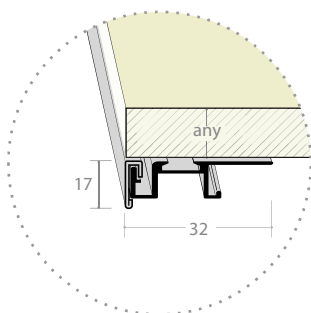

Širina pri izvedbi Twins od 900 do 3000 mm

Višina od 300 do 1200 mm

Širok spekter dekorjev in širine lamel

BoxMilano Horizontal HR1

ALU roloji in ALU profili
/ ALU rolo

FBS

Dimenzije v mm

Debelina stranice	16 / 18 / 19 mm
Dimenzija mehanizma (navijalec)	300 x 134 mm
Izrez police v element	50 mm

Hitra montaža

BoxMilano Horizontal HR3

ALU roloji in ALU profili
/ ALU rolo

FBS

Dimenzije v mm

Debelina stranice	16 / 18 / 19 mm
Dimenzija mehanizma (navijalec)	300 x 134 mm
Izrez police v element	50 mm

ALU letev

Hitra montaža

BoxMilano Horizontal HR4

ALU roloji in ALU profili
/ ALU rolo

FBS

Dimenzije v mm

Debelina stranice	Karkoli
Dimenzija mehanizma (navijalec)	300 x 134 mm
Izrez police v element	50 mm

BoxMilano Horizontal HR5

ALU roloji in ALU profili
/ ALU rolo

FBS

Dimenzije v mm

Debelina stranice	16 / 18 / 19 mm
Dimenzija mehanizma (navijalec)	302 x 186 mm
Izrez police v element	50 mm
Možne višine (Nestandardne dimenzije na povprašvanje)	450 or 600 mm