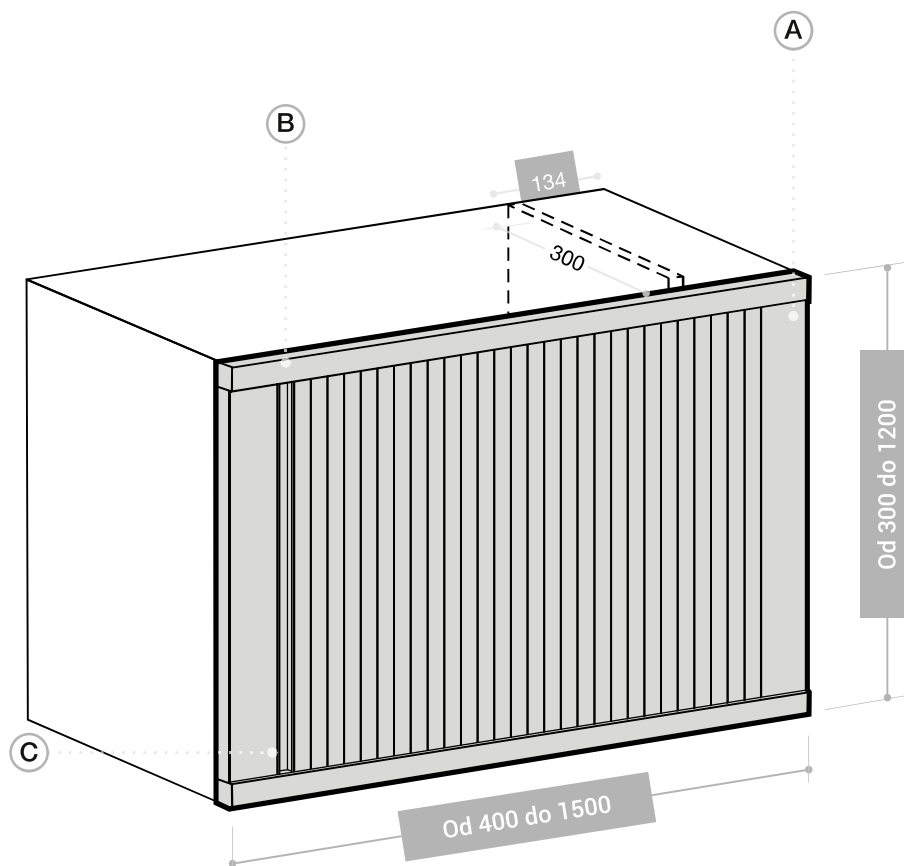

Garnitura vsebuje komplet rolo z navodili in pripomočki za montažo

Izdelava po naročilu kupca, širok izbor obdelave lamel

Možnost dodatka ključavnice in ročaja

Izdelava po naročilu

Širina od 400 do 1500 mm

Širina pri izvedbi Twins od 900 do 3000 mm

Višina od 300 do 1200 mm

Širok spekter dekorjev in širine lamel

BoxMilano Horizontal HR1

ALU roloji in ALU profili
/ ALU rolo

FBS

Dimenzije v mm

Debelina stranice	16 / 18 / 19 mm
Dimenzija mehanizma (navijalec)	300 x 134 mm
Izrez police v element	50 mm