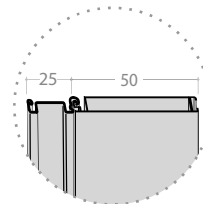

Širina pri izvedbi Twins od 900 do 3000 mm

Višina od 300 do 1200 mm

Širok spekter dekorjev in širine lamel

BoxMilano Horizontal HR1

ALU roloji in ALU profili
/ ALU rolo

FBS

Dimenzije v mm

Debelina stranice	16 / 18 / 19 mm
Dimenzija mehanizma (navijalec)	300 x 134 mm
Izrez police v element	50 mm

Hitra montaža

BoxMilano Horizontal HR3

ALU roloji in ALU profili
/ ALU rolo

FBS

Dimenzije v mm

Debelina stranice	16 / 18 / 19 mm
Dimenzija mehanizma (navijalec)	300 x 134 mm
Izrez police v element	50 mm

ALU letev

Hitra montaža

BoxMilano Horizontal HR4

ALU roloji in ALU profili
/ ALU rolo

FBS

Dimenzije v mm

Debelina stranice	Karkoli
Dimenzija mehanizma (navijalec)	300 x 134 mm
Izrez police v element	50 mm

BoxMilano Horizontal HR5

ALU roloji in ALU profili
/ ALU rolo

FBS

Dimenzije v mm

Debelina stranice	16 / 18 / 19 mm
Dimenzija mehanizma (navijalec)	302 x 186 mm
Izrez police v element	50 mm
Možne višine (Nestandardne dimenzije na povprašvanje)	450 or 600 mm