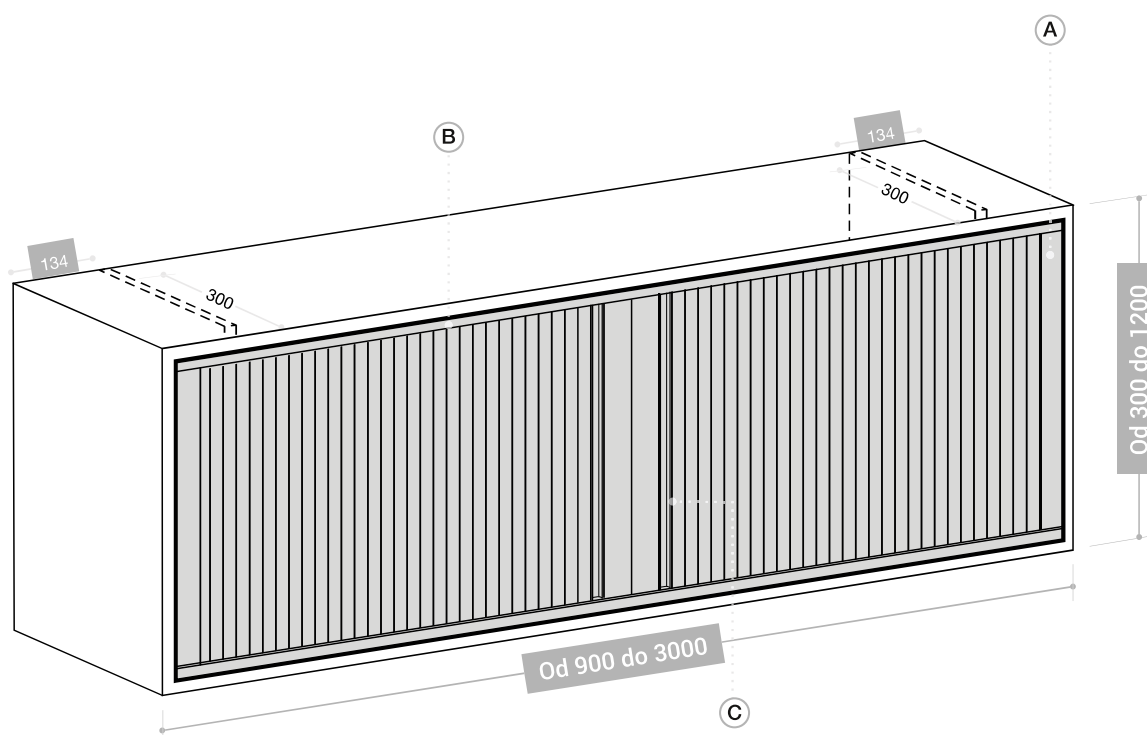

Hitra montaža

BoxMilano Horizontal HR3

ALU roloji in ALU profili
/ ALU rolo

FBS

Dimenzije v mm

Debelina stranice	16 / 18 / 19 mm
Dimenzija mehanizma (navijalec)	300 x 134 mm
Izrez police v element	50 mm

ALU letev

Hitra montaža

BoxMilano Horizontal HR4

ALU roloji in ALU profili
/ ALU rolo

FBS

Dimenzije v mm

Debelina stranice	Karkoli
Dimenzija mehanizma (navijalec)	300 x 134 mm
Izrez police v element	50 mm

BoxMilano Horizontal HR5