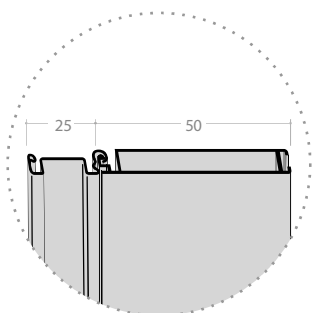

Širina pri izvedbi Twins od 900 do 3000 mm

Višina od 300 do 1200 mm

Širok spekter dekorjev in širine lamel

BoxMilano Horizontal HR1

ALU roloji in ALU profili
/ ALU rolo

FBS

Dimenzije v mm

Debelina stranice	16 / 18 / 19 mm
Dimenzija mehanizma (navijalec)	300 x 134 mm
Izrez police v element	50 mm

ALU letev

Hitra montaža

BoxMilano Horizontal HR2

ALU roloji in ALU profili
/ ALU rolo

FBS

Dimenzije v mm

Debelina stranice	Karkoli
Dimenzija mehanizma (navijalec)	320 x 134 mm
Izrez police v element	50 mm

ALU letev

Hitra montaža

BoxMilano Horizontal HR3

ALU roloji in ALU profili
/ ALU rolo

FBS

Dimenzije v mm

Debelina stranice	16 / 18 / 19 mm
Dimenzija mehanizma (navijalec)	300 x 134 mm
Izrez police v element	50 mm

ALU letev

Hitra montaža

BoxMilano Horizontal HR4

ALU roloji in ALU profili
/ ALU rolo

FBS

Dimenzije v mm

Debelina stranice	Karkoli
Dimenzija mehanizma (navijalec)	300 x 134 mm
Izrez police v element	50 mm

BoxMilano Horizontal HR5