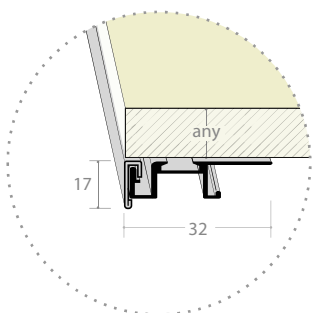

Širina pri izvedbi Twins od 900 do 3000 mm

Višina od 300 do 1200 mm

Širok spekter dekorjev in širine lamel

BoxMilano Horizontal HR1

ALU roloji in ALU profili
/ ALU rolo

FBS

Dimenzije v mm

Debelina stranice	16 / 18 / 19 mm
Dimenzija mehanizma (navijalec)	300 x 134 mm
Izrez police v element	50 mm

ALU letev

Hitra montaža

BoxMilano Horizontal HR2

ALU roloji in ALU profili
/ ALU rolo

FBS

Dimenzije v mm

Debelina stranice	Karkoli
Dimenzija mehanizma (navijalec)	320 x 134 mm
Izrez police v element	50 mm

ALU letev

Hitra montaža

BoxMilano Horizontal HR3

ALU roloji in ALU profili
/ ALU rolo

FBS

Dimenzije v mm

Debelina stranice	16 / 18 / 19 mm
Dimenzija mehanizma (navijalec)	300 x 134 mm
Izrez police v element	50 mm

ALU letev

Hitra montaža

BoxMilano Horizontal HR4

ALU roloji in ALU profili
/ ALU rolo

FBS

Dimenzije v mm

Debelina stranice	Karkoli
Dimenzija mehanizma (navijalec)	300 x 134 mm
Izrez police v element	50 mm

BoxMilano Horizontal HR5