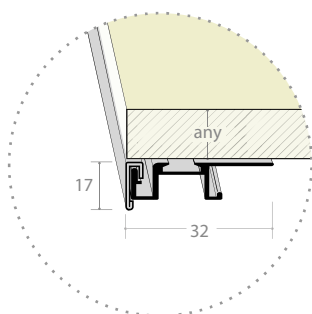

Širina pri izvedbi Twins od 900 do 3000 mm

Višina od 300 do 1200 mm

Širok spekter dekorjev in širine lamel

BoxMilano Horizontal HR1

ALU roloji in ALU profili
/ ALU rolo

FBS

Dimenzije v mm

Debelina stranice	16 / 18 / 19 mm
Dimenzija mehanizma (navijalec)	300 x 134 mm
Izrez police v element	50 mm

Hitra montaža

BoxMilano Horizontal HR3

ALU roloji in ALU profili
/ ALU rolo

FBS

Dimenzije v mm

Debelina stranice	16 / 18 / 19 mm
Dimenzija mehanizma (navijalec)	300 x 134 mm
Izrez police v element	50 mm

ALU letev

Hitra montaža

BoxMilano Horizontal HR4

ALU roloji in ALU profili
/ ALU rolo

FBS

Dimenzije v mm

Debelina stranice	Karkoli
Dimenzija mehanizma (navijalec)	300 x 134 mm
Izrez police v element	50 mm

BoxMilano Horizontal HR5

ALU roloji in ALU profili
/ ALU rolo

FBS

Dimenzije v mm

Debelina stranice	16 / 18 / 19 mm
Dimenzija mehanizma (navijalec)	302 x 186 mm
Izrez police v element	50 mm
Možne višine (Nestandardne dimenzije na povprašvanje)	450 or 600 mm