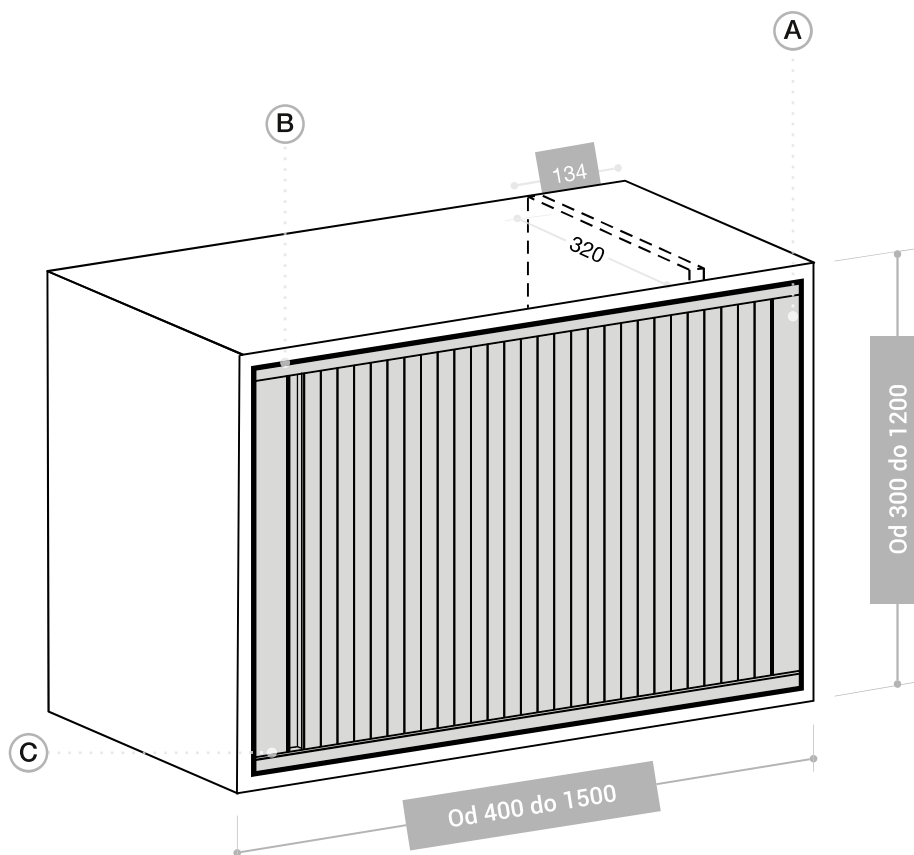

Širina pri izvedbi Twins od 900 do 3000 mm

Višina od 300 do 1200 mm

Širok spekter dekorjev in širine lamel

BoxMilano Horizontal HR1

ALU roloji in ALU profili
/ ALU rolo

FBS

Dimenzije v mm

Debelina stranice	16 / 18 / 19 mm
Dimenzija mehanizma (navijalec)	300 x 134 mm
Izrez police v element	50 mm

ALU letev

Hitra montaža

BoxMilano Horizontal HR2

ALU roloji in ALU profili
/ ALU rolo

FBS

Dimenzije v mm

Debelina stranice	Karkoli
Dimenzija mehanizma (navijalec)	320 x 134 mm
Izrez police v element	50 mm

ALU letev

Hitra montaža

BoxMilano Horizontal HR3

ALU roloji in ALU profili
/ ALU rolo

FBS

Dimenzije v mm

Debelina stranice	16 / 18 / 19 mm
Dimenzija mehanizma (navijalec)	300 x 134 mm
Izrez police v element	50 mm

ALU letev