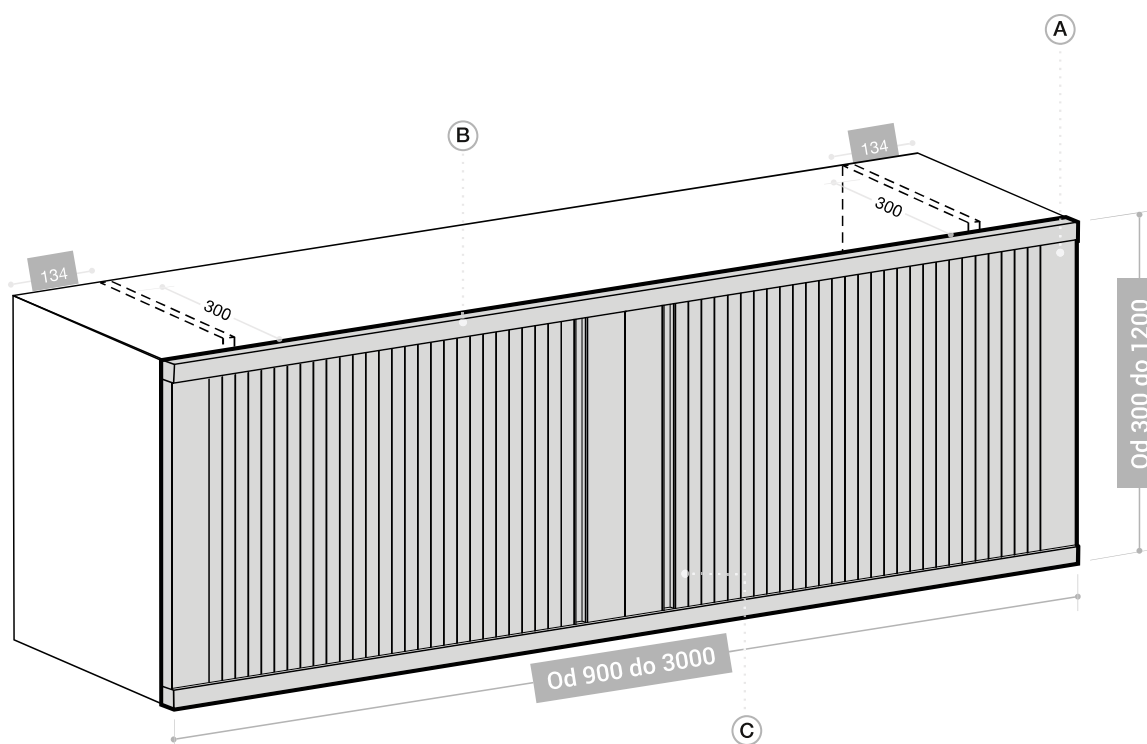

Širina pri izvedbi Twins od 900 do 3000 mm

Višina od 300 do 1200 mm

Širok spekter dekorjev in širine lamel

BoxMilano Horizontal HR1

ALU roloji in ALU profili
/ ALU rolo

FBS

Dimenzije v mm

Debelina stranice	16 / 18 / 19 mm
Dimenzija mehanizma (navijalec)	300 x 134 mm
Izrez police v element	50 mm

ALU letev

Hitra montaža

BoxMilano Horizontal HR2

ALU roloji in ALU profili
/ ALU rolo

FBS

Dimenzije v mm

Debelina stranice	Karkoli
Dimenzija mehanizma (navijalec)	320 x 134 mm
Izrez police v element	50 mm

ALU letev

Hitra montaža

BoxMilano Horizontal HR3

ALU roloji in ALU profili
/ ALU rolo

FBS

Dimenzije v mm

Debelina stranice	16 / 18 / 19 mm
Dimenzija mehanizma (navijalec)	300 x 134 mm
Izrez police v element	50 mm

ALU letev