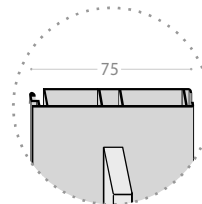

Širina pri izvedbi Twins od 900 do 3000 mm

Višina od 300 do 1200 mm

Širok spekter dekorjev in širine lamel

BoxMilano Horizontal HR1

ALU roloji in ALU profili
/ ALU rolo

FBS

Dimenzije v mm

Debelina stranice	16 / 18 / 19 mm
Dimenzija mehanizma (navijalec)	300 x 134 mm
Izrez police v element	50 mm

Hitra montaža

BoxMilano Horizontal HR3

ALU roloji in ALU profili
/ ALU rolo

FBS

Dimenzije v mm

Debelina stranice	16 / 18 / 19 mm
Dimenzija mehanizma (navijalec)	300 x 134 mm
Izrez police v element	50 mm

ALU letev

Hitra montaža

BoxMilano Horizontal HR4

ALU roloji in ALU profili
/ ALU rolo

FBS

Dimenzije v mm

Debelina stranice	Karkoli
Dimenzija mehanizma (navijalec)	300 x 134 mm
Izrez police v element	50 mm

BoxMilano Horizontal HR5

ALU roloji in ALU profili
/ ALU rolo

FBS

Dimenzije v mm

Debelina stranice	16 / 18 / 19 mm
Dimenzija mehanizma (navijalec)	302 x 186 mm
Izrez police v element	50 mm
Možne višine (Nestandardne dimenzije na povprašvanje)	450 or 600 mm