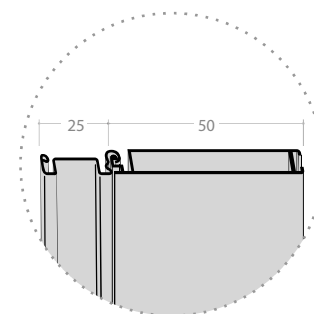

Širina pri izvedbi Twins od 900 do 3000 mm

Višina od 300 do 1200 mm

Širok spekter dekorjev in širine lamel

BoxMilano Horizontal HR1

ALU roloji in ALU profili
/ ALU rolo

FBS

Dimenzije v mm

Debelina stranice	16 / 18 / 19 mm
Dimenzija mehanizma (navijalec)	300 x 134 mm
Izrez police v element	50 mm

Hitra montaža

BoxMilano Horizontal HR3

ALU roloji in ALU profili
/ ALU rolo

FBS

Dimenzije v mm

Debelina stranice	16 / 18 / 19 mm
Dimenzija mehanizma (navijalec)	300 x 134 mm
Izrez police v element	50 mm

ALU letev

Hitra montaža

BoxMilano Horizontal HR4

ALU roloji in ALU profili
/ ALU rolo

FBS

Dimenzije v mm

Debelina stranice	Karkoli
Dimenzija mehanizma (navijalec)	300 x 134 mm
Izrez police v element	50 mm

BoxMilano Horizontal HR5

ALU roloji in ALU profili
/ ALU rolo

FBS

Dimenzije v mm

Debelina stranice	16 / 18 / 19 mm
Dimenzija mehanizma (navijalec)	302 x 186 mm
Izrez police v element	50 mm
Možne višine (Nestandardne dimenzije na povprašvanje)	450 or 600 mm