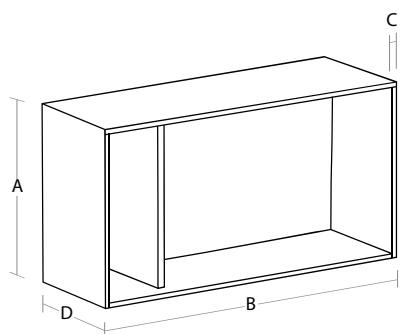

Širina pri izvedbi Twins od 900 do 3000 mm

Višina od 300 do 1200 mm

Širok spekter dekorjev in širine lamel

BoxMilano Horizontal HR1

ALU roloji in ALU profili
/ ALU rolo

FBS

Dimenzije v mm

Debelina stranice	16 / 18 / 19 mm
Dimenzija mehanizma (navijalec)	300 x 134 mm
Izrez police v element	50 mm

ALU roloji in ALU profili
/ ALU rolo

FBS

Dimenzije v mm

Debelina stranice	16 / 18 / 19 mm
Dimenzija mehanizma (navijalec)	302 x 186 mm
Izrez police v element	50 mm
Možne višine (Nestandardne dimenzije na povprašvanje)	450 or 600 mm

ALU letev

Hitra montaža

BoxMilano Horizontal

ALU roloji in ALU profili
/ ALU rolo

FBS

List za naročilo

Model HR1 HR2 HR3 HR4 HR5

A	B	C	D	Količina