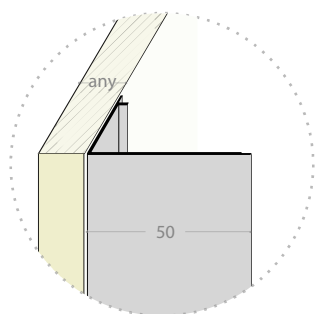

Širina pri izvedbi Twins od 900 do 3000 mm

Višina od 300 do 1200 mm

Širok spekter dekorjev in širine lamel

BoxMilano Horizontal HR1

ALU roloji in ALU profili
/ ALU rolo

FBS

Dimenzije v mm

Debelina stranice	16 / 18 / 19 mm
Dimenzija mehanizma (navijalec)	300 x 134 mm
Izrez police v element	50 mm

Hitra montaža

BoxMilano Horizontal HR3

ALU roloji in ALU profili
/ ALU rolo

FBS

Dimenzije v mm

Debelina stranice	16 / 18 / 19 mm
Dimenzija mehanizma (navijalec)	300 x 134 mm
Izrez police v element	50 mm

ALU letev

Hitra montaža

BoxMilano Horizontal HR4

ALU roloji in ALU profili
/ ALU rolo

FBS

Dimenzije v mm

Debelina stranice	Karkoli
Dimenzija mehanizma (navijalec)	300 x 134 mm
Izrez police v element	50 mm

BoxMilano Horizontal HR5

ALU roloji in ALU profili
/ ALU rolo

FBS

Dimenzije v mm

Debelina stranice	16 / 18 / 19 mm
Dimenzija mehanizma (navijalec)	302 x 186 mm
Izrez police v element	50 mm
Možne višine (Nestandardne dimenzije na povprašvanje)	450 or 600 mm