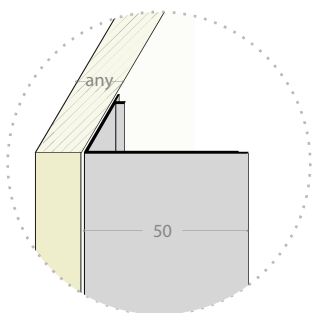

Hitra montaža

BoxMilano Horizontal HR3

ALU roloji in ALU profili
/ ALU rolo

FBS

Dimenzije v mm

Debelina stranice	16 / 18 / 19 mm
Dimenzija mehanizma (navijalec)	300 x 134 mm
Izrez police v element	50 mm

ALU letev

Hitra montaža

BoxMilano Horizontal HR4

ALU roloji in ALU profili
/ ALU rolo

FBS

Dimenzije v mm

Debelina stranice	Karkoli
Dimenzija mehanizma (navijalec)	300 x 134 mm
Izrez police v element	50 mm

BoxMilano Horizontal HR5

ALU roloji in ALU profili
/ ALU rolo

FBS

Dimenzije v mm

Debelina stranice	16 / 18 / 19 mm
Dimenzija mehanizma (navijalec)	302 x 186 mm
Izrez police v element	50 mm
Možne višine (Nestandardne dimenzije na povprašvanje)	450 or 600 mm