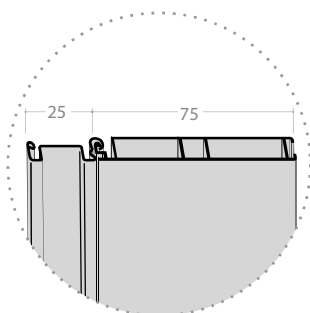

Širina pri izvedbi Twins od 900 do 3000 mm

Višina od 300 do 1200 mm

Širok spekter dekorjev in širine lamel

BoxMilano Horizontal HR1

ALU roloji in ALU profili
/ ALU rolo

FBS

Dimenzije v mm

Debelina stranice	16 / 18 / 19 mm
Dimenzija mehanizma (navijalec)	300 x 134 mm
Izrez police v element	50 mm

ALU letev

Hitra montaža

BoxMilano Horizontal HR2

ALU roloji in ALU profili
/ ALU rolo

FBS

Dimenzije v mm

Debelina stranice	Karkoli
Dimenzija mehanizma (navijalec)	320 x 134 mm
Izrez police v element	50 mm

ALU letev

Hitra montaža

BoxMilano Horizontal HR3

ALU roloji in ALU profili
/ ALU rolo

FBS

Dimenzije v mm

Debelina stranice	16 / 18 / 19 mm
Dimenzija mehanizma (navijalec)	300 x 134 mm
Izrez police v element	50 mm

ALU letev

ALU roloji in ALU profili
/ ALU rolo

FBS

Dimenzije v mm

Debelina stranice	16 / 18 / 19 mm
Dimenzija mehanizma (navijalec)	302 x 186 mm
Izrez police v element	50 mm
Možne višine (Nestandardne dimenzije na povprašvanje)	450 or 600 mm