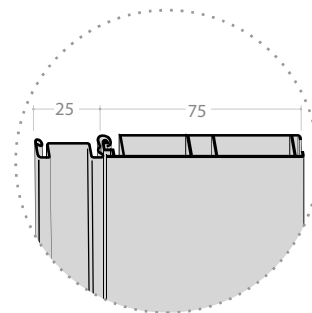

Širina pri izvedbi Twins od 900 do 3000 mm

Višina od 300 do 1200 mm

Širok spekter dekorjev in širine lamel

BoxMilano Horizontal HR1

ALU roloji in ALU profili
/ ALU rolo

FBS

Dimenzije v mm

Debelina stranice	16 / 18 / 19 mm
Dimenzija mehanizma (navijalec)	300 x 134 mm
Izrez police v element	50 mm

ALU letev

Hitra montaža

BoxMilano Horizontal HR2

ALU roloji in ALU profili
/ ALU rolo

FBS

Dimenzije v mm

Debelina stranice	Karkoli
Dimenzija mehanizma (navijalec)	320 x 134 mm
Izrez police v element	50 mm

ALU letev

Hitra montaža

BoxMilano Horizontal HR3

ALU roloji in ALU profili
/ ALU rolo

FBS

Dimenzije v mm

Debelina stranice	16 / 18 / 19 mm
Dimenzija mehanizma (navijalec)	300 x 134 mm
Izrez police v element	50 mm

ALU letev

ALU roloji in ALU profili
/ ALU rolo

FBS

Dimenzije v mm

Debelina stranice	16 / 18 / 19 mm
Dimenzija mehanizma (navijalec)	302 x 186 mm
Izrez police v element	50 mm
Možne višine (Nestandardne dimenzije na povprašvanje)	450 or 600 mm