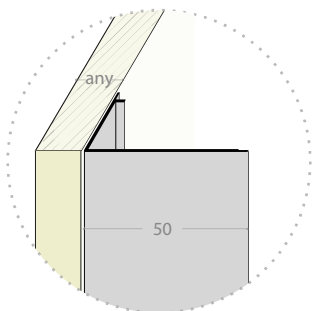

Širina pri izvedbi Twins od 900 do 3000 mm

Višina od 300 do 1200 mm

Širok spekter dekorjev in širine lamel

BoxMilano Horizontal HR1

ALU roloji in ALU profili
/ ALU rolo

FBS

Dimenzije v mm

Debelina stranice	16 / 18 / 19 mm
Dimenzija mehanizma (navijalec)	300 x 134 mm
Izrez police v element	50 mm

ALU letev

Hitra montaža

BoxMilano Horizontal HR2

ALU roloji in ALU profili
/ ALU rolo

FBS

Dimenzije v mm

Debelina stranice	Karkoli
Dimenzija mehanizma (navijalec)	320 x 134 mm
Izrez police v element	50 mm

ALU letev

Hitra montaža

BoxMilano Horizontal HR3

ALU roloji in ALU profili
/ ALU rolo

FBS

Dimenzije v mm

Debelina stranice	16 / 18 / 19 mm
Dimenzija mehanizma (navijalec)	300 x 134 mm
Izrez police v element	50 mm

ALU letev

Hitra montaža

BoxMilano Horizontal HR4

ALU roloji in ALU profili
/ ALU rolo

FBS

Dimenzije v mm

Debelina stranice	Karkoli
Dimenzija mehanizma (navijalec)	300 x 134 mm
Izrez police v element	50 mm

BoxMilano Horizontal HR5