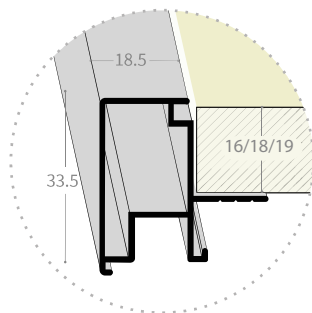

Širina pri izvedbi Twins od 900 do 3000 mm

Višina od 300 do 1200 mm

Širok spekter dekorjev in širine lamel

BoxMilano Horizontal HR1

ALU roloji in ALU profili
/ ALU rolo

FBS

Dimenzije v mm

Debelina stranice	16 / 18 / 19 mm
Dimenzija mehanizma (navijalec)	300 x 134 mm
Izrez police v element	50 mm

ALU letev

Hitra montaža

BoxMilano Horizontal HR2

ALU roloji in ALU profili
/ ALU rolo

FBS

Dimenzije v mm

Debelina stranice	Karkoli
Dimenzija mehanizma (navijalec)	320 x 134 mm
Izrez police v element	50 mm

ALU letev

Hitra montaža

BoxMilano Horizontal HR3

ALU roloji in ALU profili
/ ALU rolo

FBS

Dimenzije v mm

Debelina stranice	16 / 18 / 19 mm
Dimenzija mehanizma (navijalec)	300 x 134 mm
Izrez police v element	50 mm

ALU letev

ALU roloji in ALU profili
/ ALU rolo

FBS

Dimenzije v mm

Debelina stranice	16 / 18 / 19 mm
Dimenzija mehanizma (navijalec)	302 x 186 mm
Izrez police v element	50 mm
Možne višine (Nestandardne dimenzije na povprašvanje)	450 or 600 mm