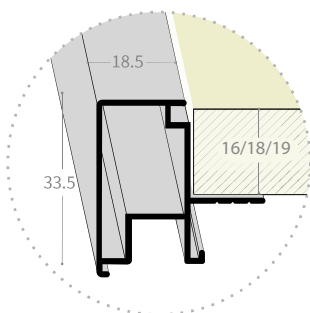

Širina pri izvedbi Twins od 900 do 3000 mm

Višina od 300 do 1200 mm

Širok spekter dekorjev in širine lamel

BoxMilano Horizontal HR1

ALU roloji in ALU profili
/ ALU rolo

FBS

Dimenzije v mm

Debelina stranice	16 / 18 / 19 mm
Dimenzija mehanizma (navijalec)	300 x 134 mm
Izrez police v element	50 mm

ALU letev

Hitra montaža

BoxMilano Horizontal HR2

ALU roloji in ALU profili
/ ALU rolo

FBS

Dimenzije v mm

Debelina stranice	Karkoli
Dimenzija mehanizma (navijalec)	320 x 134 mm
Izrez police v element	50 mm

ALU letev

Hitra montaža

BoxMilano Horizontal HR3

ALU roloji in ALU profili
/ ALU rolo

FBS

Dimenzije v mm

Debelina stranice	16 / 18 / 19 mm
Dimenzija mehanizma (navijalec)	300 x 134 mm
Izrez police v element	50 mm

ALU letev

ALU roloji in ALU profili
/ ALU rolo

FBS

Dimenzije v mm

Debelina stranice	16 / 18 / 19 mm
Dimenzija mehanizma (navijalec)	302 x 186 mm
Izrez police v element	50 mm
Možne višine (Nestandardne dimenzije na povprašvanje)	450 or 600 mm