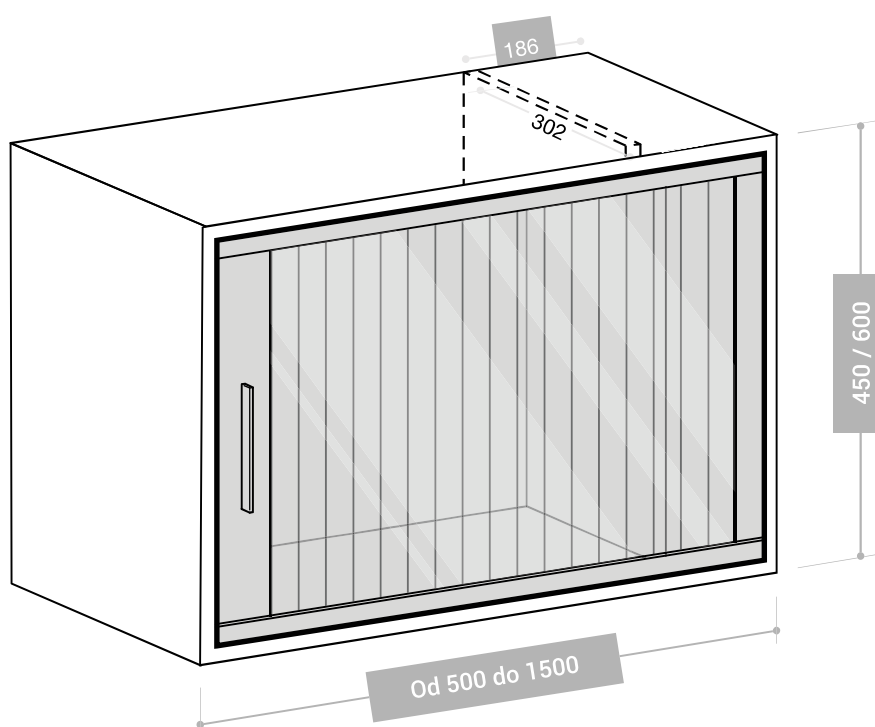

Hitra montaža

BoxMilano Horizontal HR4

ALU roloji in ALU profili
/ ALU rolo

FBS

Dimenzije v mm

Debelina stranice	Karkoli
Dimenzija mehanizma (navijalec)	300 x 134 mm
Izrez police v element	50 mm

BoxMilano Horizontal HR5

ALU roloji in ALU profili
/ ALU rolo

FBS

Dimenzije v mm

Debelina stranice	16 / 18 / 19 mm
Dimenzija mehanizma (navijalec)	302 x 186 mm
Izrez police v element	50 mm
Možne višine (Nestandardne dimenzije na povprašvanje)	450 or 600 mm