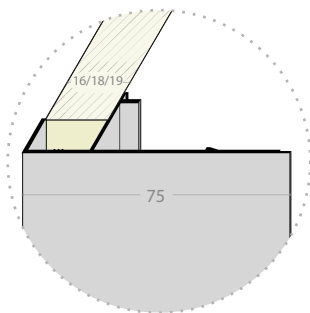

Širina pri izvedbi Twins od 900 do 3000 mm

Višina od 300 do 1200 mm

Širok spekter dekorjev in širine lamel

BoxMilano Horizontal HR1

ALU roloji in ALU profili
/ ALU rolo

FBS

Dimenzije v mm

Debelina stranice	16 / 18 / 19 mm
Dimenzija mehanizma (navijalec)	300 x 134 mm
Izrez police v element	50 mm

ALU letev

Hitra montaža

BoxMilano Horizontal HR2

ALU roloji in ALU profili
/ ALU rolo

FBS

Dimenzije v mm

Debelina stranice	Karkoli
Dimenzija mehanizma (navijalec)	320 x 134 mm
Izrez police v element	50 mm

ALU letev

Hitra montaža

BoxMilano Horizontal HR3

ALU roloji in ALU profili
/ ALU rolo

FBS

Dimenzije v mm

Debelina stranice	16 / 18 / 19 mm
Dimenzija mehanizma (navijalec)	300 x 134 mm
Izrez police v element	50 mm

ALU letev

Hitra montaža

BoxMilano Horizontal HR4

ALU roloji in ALU profili
/ ALU rolo

FBS

Dimenzije v mm

Debelina stranice	Karkoli
Dimenzija mehanizma (navijalec)	300 x 134 mm
Izrez police v element	50 mm

BoxMilano Horizontal HR5