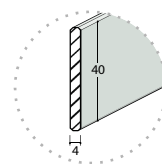

Zaključna obdelava steklenih letvic

4 mm kaljeno steklo