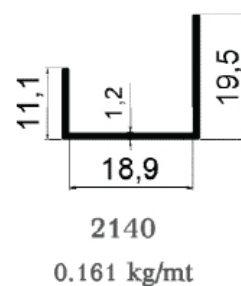

Delilna letev za drsna vrata

Art. ALARAX2084