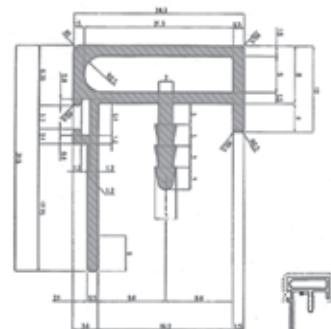

## ALU ročaj za drsna vrata omar

**Art. ALARAX2068** (ALU ročaj)

Dolžine 2750 mm

**Art. PS0003** (Ščetka)

## ALU ročaj za drsna vrata omar - Slep

**Art. GP010206** (ALU ročaj)

Dolžine 2650 mm

**Art. PS0003** (Ščetka)