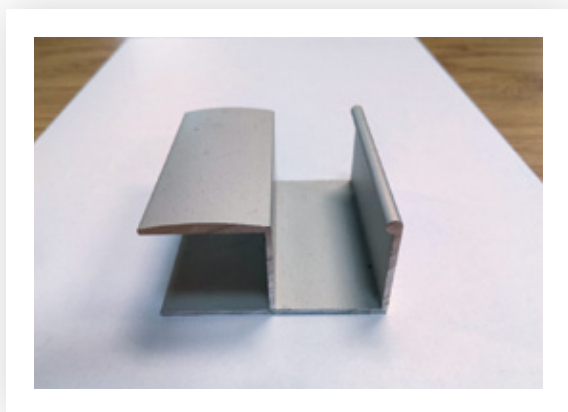

# ALU ročajji | Za drsna vrata

ALARAX

ALU roloji in ALU profili  
/ ALU ročajji za drsna vrata

ALU ročaj za drsna vrata

Art. ALARAX2056

ALU zaključni profil za drsna vrata

Art. ALARAX2140

Delilna letev za drsna vrata