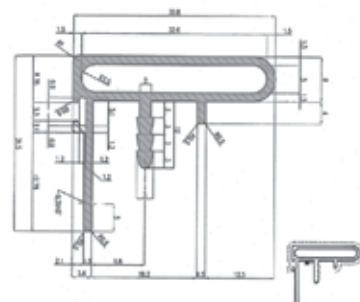

# ALU ročaji | Za drsna vrata

TRAVERSO PROFILI

ALU roloji in ALU profili  
/ ALU ročaji za drsna vrata

## ALU ročaj za drsna vrata omar

**Art. ALARAX2068** (ALU ročaj)

Dolžine 2750 mm

**Art. PS0003** (Ščetka)

## ALU ročaj za drsna vrata omar - Slep

**Art. GP010206** (ALU ročaj)

Dolžine 2650 mm

**Art. PS0003** (Ščetka)