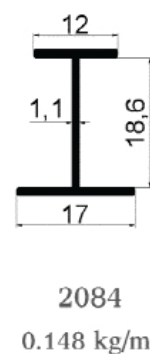

ALU ročajji | Za drsna vrata

ALARAX

ALU roloji in ALU profili
/ ALU ročajji za drsna vrata

Art. ALARAX2056

Art. ALARAX2140

Art. ALARAX2084