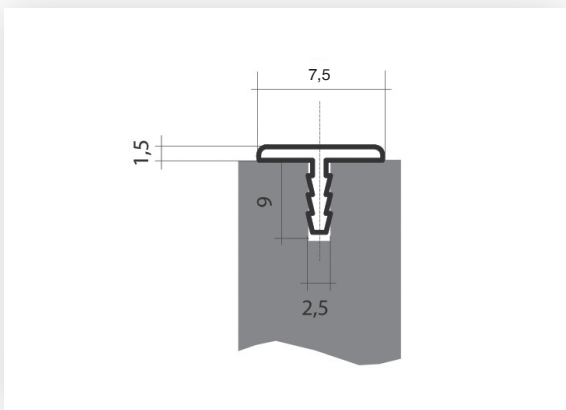

Dekorativna ALU obroba

Art. 2095329

ALU MAT

Dolžine 5000 mm

Dekorativna ALU obroba

Art. 010353

ALU MAT

Dolžine 4100 mm

Dekorativna ALU obroba

Art. 1149,738,512

ALU MAT

Dolžine 3000 mm