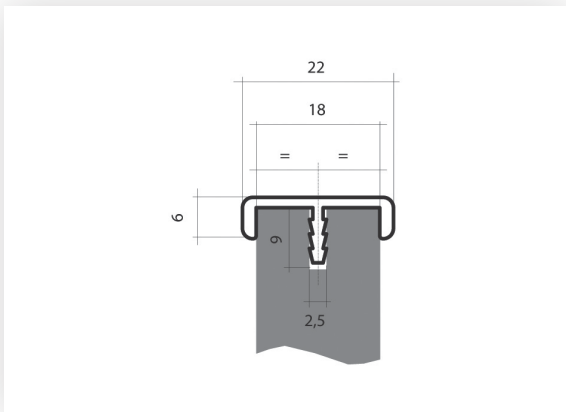

Dekorativna ALU obroba

Art. 2095329

ALU MAT

Dolžine 5000 mm

Dekorativna ALU obroba

Art. 010353

ALU MAT

Dolžine 4100 mm

Dekorativna ALU obroba

Art. 1149,738,512

ALU MAT

Dolžine 3000 mm