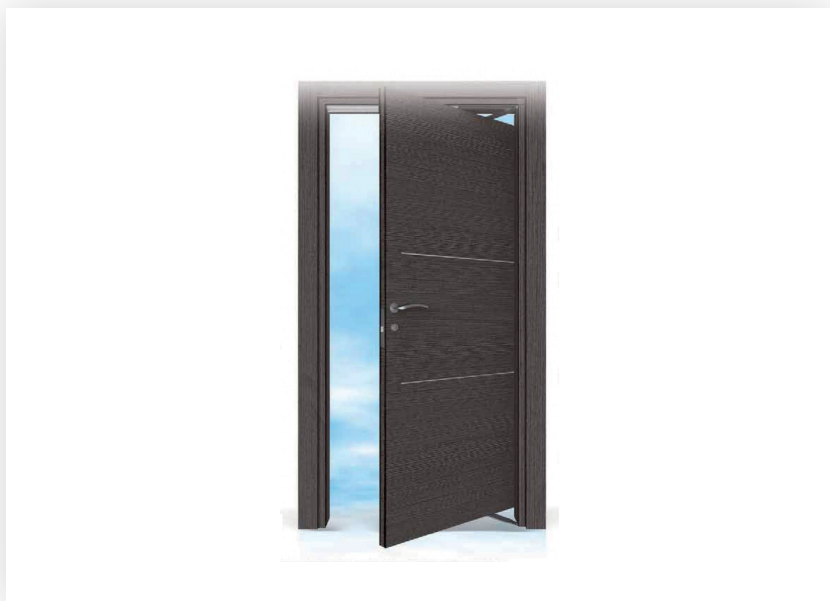

# ALU mix

FBS

ALU roloji in ALU profili  
/ ALU dekor profili

## Barva

Srebrna