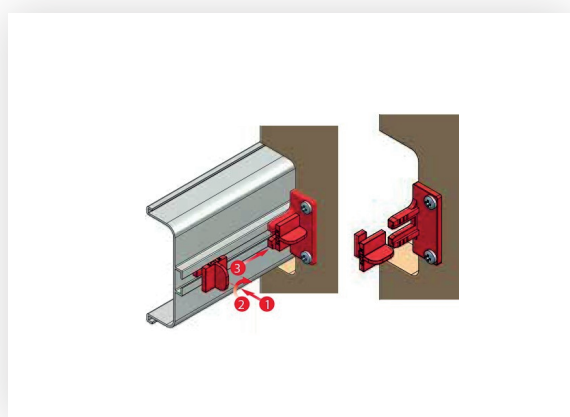

Dolžina 4,5 mt

Barva: ALU, črna

Profil L - G8006

Art. 8006

Zgornji horizontalni Gola profili za kuhinje brez ročajev

Dolžina 4,1 mt

Barva: ALU, črna

Profil C - G8007

Art. 8007

Vmesni horizontalni Gola profili za kuhinje brez ročajev

Dolžina 4,5 mt

Barva: ALU, črna

Pritrdilni set SU116

Art. SU116DS590000

Pribor za montažo horizontalnih Gola profilov

Kotnik 8006

Zaključki 8006

Art. FGCSP0159

Levi in desni zaprti zaključek za vmesni horizontalni Gola profil