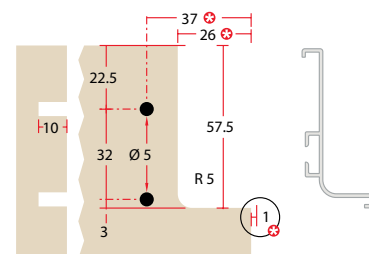

Gola vertikal sredinski G8059

Art. 8059

Vmesni vertikalni Gola profili za kuhinje brez ročajev

Dolžina 4,5 mt

Barva: ALU, črna

Gola vertikal stranski G8074

Art. 8074

Končni vertikalni Gola profili za kuhinje brez ročajev

Dolžina 4,5 mt

Barva: ALU, črna

Profil L - G8006

Art. 8006

Zgornji horizontalni Gola profili za kuhinje brez ročajev

Dolžina 4,1 mt

Barva: ALU, črna

Profil C - G8007

Art. 8007

Vmesni horizontalni Gola profili za kuhinje brez ročajev

Dolžina 4,5 mt

Barva: ALU, črna

Pritrdilni set SU116

Art. SU116DS590000

Pribor za montažo horizontalnih Gola profilov

Kotnik 8006

Zaključki 8006

Art. FGCSP0159

Levi in desni zaprti zaključek za vmesni horizontalni Gola profil