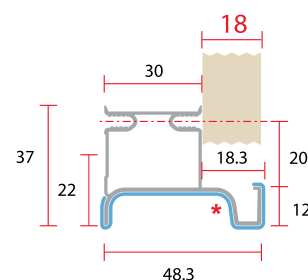

Gola vertikal sredinski G8059

Art. 8059

Vmesni vertikalni Gola profili za kuhinje brez ročajev

Dolžina 4,5 mt

Barva: ALU, črna

Gola vertikal stranski G8074

Art. 8074

Končni vertikalni Gola profili za kuhinje brez ročajev

Dolžina 4,5 mt

Barva: ALU, črna

Profil L - G8006

Art. 8006

Zgornji horizontalni Gola profili za kuhinje brez ročajev

Dolžina 4,1 mt

Barva: ALU, črna

Profil C - G8007

Art. 8007

Vmesni horizontalni Gola profili za kuhinje brez ročajev

Dolžina 4,5 mt

Barva: ALU, črna

Pritrdilni set SU116

Art. SU116DS590000

Pribor za montažo horizontalnih Gola profilov

Kotnik 8006

Zaključki 8006

Art. FGCSP0159

Levi in desni zaprti zaključek za vmesni horizontalni Gola profil