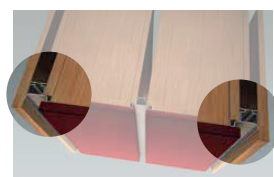

Gola vertikal sredinski G8059

Art. 8059

Vmesni vertikalni Gola profili za kuhinje brez ročajev

Dolžina 4,5 mt

Barva: ALU, črna

Gola vertikal stranski G8074

Art. 8074

Končni vertikalni Gola profili za kuhinje brez ročajev

Dolžina 4,5 mt

Barva: ALU, črna

Profil L - G8006

Art. 8006

Zgornji horizontalni Gola profili za kuhinje brez ročajev

Dolžina 4,1 mt

Barva: ALU, črna

Profil C - G8007

Art. 8007

Vmesni horizontalni Gola profili za kuhinje brez ročajev

Dolžina 4,5 mt

Barva: ALU, črna

Pritrdilni set SU116

Art. SU116DS590000

Pribor za montažo horizontalnih Gola profilov

Kotnik 8006

Zaključki 8006

Art. FGCSP0159

Levi in desni zaprti zaključek za vmesni horizontalni Gola profil