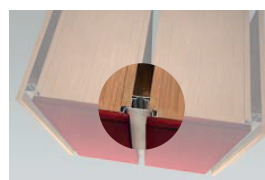

Gola vertikal sredinski G8059

Art. 8059

Vmesni vertikalni Gola profili za kuhinje brez ročajev

Dolžina 4,5 mt

Barva: ALU, črna

Gola vertikal stranski G8074

Art. 8074

Končni vertikalni Gola profili za kuhinje brez ročajev

Dolžina 4,5 mt

Barva: ALU, črna

Profil L - G8006

Art. 8006

Zgornji horizontalni Gola profili za kuhinje brez ročajev

Dolžina 4,1 mt

Barva: ALU, črna

Profil C - G8007

Art. 8007

Vmesni horizontalni Gola profili za kuhinje brez ročajev

Dolžina 4,5 mt

Barva: ALU, črna

Pritrdilni set SU116

Art. SU116DS590000

Pribor za montažo horizontalnih Gola profilov

Kotnik 8006

Zaključki 8006

Art. FGCSP0159

Levi in desni zaprti zaključek za vmesni horizontalni Gola profil