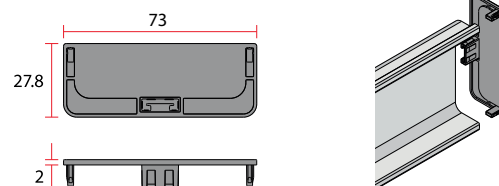

Dolžina 4,5 mt

Barva: ALU, črna

Profil L - G8006

Art. 8006

Zgornji horizontalni Gola profili za kuhinje brez ročajev

Dolžina 4,1 mt

Barva: ALU, črna

Profil C - G8007

Art. 8007

Vmesni horizontalni Gola profili za kuhinje brez ročajev

Dolžina 4,5 mt

Barva: ALU, črna

Pritrdilni set SU116

Art. SU116DS590000

Pribor za montažo horizontalnih Gola profilov

Kotnik 8006

Art. AGP8006

Notranji in zunanji kotnik za zgornji horizontalni Gola profil

Kotnik 8007

Art. AGP8007

Notranji in zunanji kotnik za vmesni horizontalni Gola profil

Zaključki 8007

Art. FGCSP0161

Levi in desni zaprti zaključek za zgornji horizontalni Gola profil

Zaključki 8006

Art. FGCSP0159

Levi in desni zaprti zaključek za vmesni horizontalni Gola profil