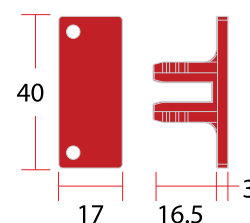

Gola vertikal sredinski G8059

Art. 8059

Vmesni vertikalni Gola profili za kuhinje brez ročajev

Dolžina 4,5 mt

Barva: ALU, črna

Gola vertikal stranski G8074

Art. 8074

Končni vertikalni Gola profili za kuhinje brez ročajev

Dolžina 4,5 mt

Barva: ALU, črna

Profil L - G8006

Art. 8006

Zgornji horizontalni Gola profili za kuhinje brez ročajev

Dolžina 4,1 mt

Barva: ALU, črna

Profil C - G8007

Art. 8007

Vmesni horizontalni Gola profili za kuhinje brez ročajev

Dolžina 4,5 mt

Barva: ALU, črna

Pritrdilni set SU116

Art. SU116DS590000

Pribor za montažo horizontalnih Gola profilov

Kotnik 8006

Zaključki 8006

Art. FGCSP0159

Levi in desni zaprti zaključek za vmesni horizontalni Gola profil