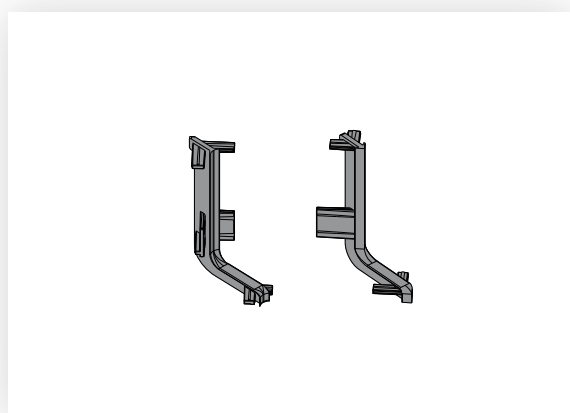

Dolžina 4,5 mt

Barva: ALU, črna

Profil L - G8006

Art. 8006

Zgornji horizontalni Gola profili za kuhinje brez ročajev

Dolžina 4,1 mt

Barva: ALU, črna

Profil C - G8007

Art. 8007

Vmesni horizontalni Gola profili za kuhinje brez ročajev

Dolžina 4,5 mt

Barva: ALU, črna

Pritrdilni set SU116

Art. SU116DS590000

Pribor za montažo horizontalnih Gola profilov

Kotnik 8006

Art. AGP8006

Notranji in zunanji kotnik za zgornji horizontalni Gola profil

Kotnik 8007

Art. AGP8007

Notranji in zunanji kotnik za vmesni horizontalni Gola profil

Zaključki 8007

Art. FGCSP0161

Levi in desni zaprti zaključek za zgornji horizontalni Gola profil

Zaključki 8006

Art. FGCSP0159

Levi in desni zaprti zaključek za vmesni horizontalni Gola profil