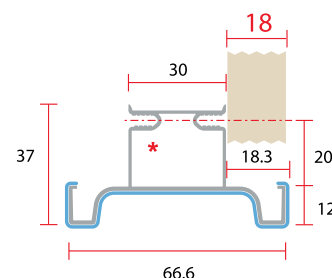

Gola vertikal sredinski G8059

Art. 8059

Vmesni vertikalni Gola profili za kuhinje brez ročajev

Dolžina 4,5 mt

Barva: ALU, črna

Gola vertikal stranski G8074

Art. 8074

Končni vertikalni Gola profili za kuhinje brez ročajev

Dolžina 4,5 mt

Barva: ALU, črna

Profil L - G8006

Art. 8006

Zgornji horizontalni Gola profili za kuhinje brez ročajev

Dolžina 4,1 mt

Barva: ALU, črna

Profil C - G8007

Art. 8007

Vmesni horizontalni Gola profili za kuhinje brez ročajev

Dolžina 4,5 mt

Barva: ALU, črna

Pritrdilni set SU116

Art. SU116DS590000

Pribor za montažo horizontalnih Gola profilov

Kotnik 8006

Zaključki 8006

Art. FGCSP0159

Levi in desni zaprti zaključek za vmesni horizontalni Gola profil