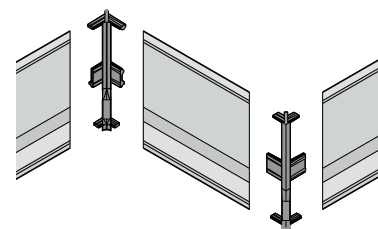

Dolžina 4,5 mt

Barva: ALU, črna

Profil L - G8006

Art. 8006

Zgornji horizontalni Gola profili za kuhinje brez ročajev

Dolžina 4,1 mt

Barva: ALU, črna

Profil C - G8007

Art. 8007

Vmesni horizontalni Gola profili za kuhinje brez ročajev

Dolžina 4,5 mt

Barva: ALU, črna

Pritrdilni set SU116

Art. SU116DS590000

Pribor za montažo horizontalnih Gola profilov

Kotnik 8006

Art. AGP8006

Notranji in zunanji kotnik za zgornji horizontalni Gola profil

Kotnik 8007

Art. AGP8007

Notranji in zunanji kotnik za vmesni horizontalni Gola profil

Zaključki 8007

Art. FGCSP0161

Levi in desni zaprti zaključek za zgornji horizontalni Gola profil

Zaključki 8006

Art. FGCSP0159

Levi in desni zaprti zaključek za vmesni horizontalni Gola profil