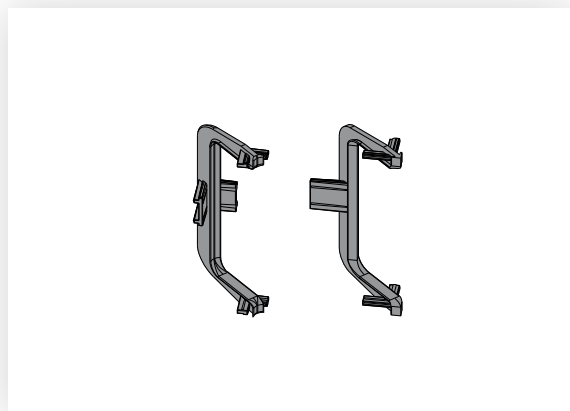

Dolžina 4,5 mt

Barva: ALU, črna

Profil L - G8006

Art. 8006

Zgornji horizontalni Gola profili za kuhinje brez ročajev

Dolžina 4,1 mt

Barva: ALU, črna

Profil C - G8007

Art. 8007

Vmesni horizontalni Gola profili za kuhinje brez ročajev

Dolžina 4,5 mt

Barva: ALU, črna

Pritrdilni set SU116

Art. SU116DS590000

Pribor za montažo horizontalnih Gola profilov

Kotnik 8006

Art. AGP8006

Notranji in zunanji kotnik za zgornji horizontalni Gola profil

Kotnik 8007

Art. AGP8007

Notranji in zunanji kotnik za vmesni horizontalni Gola profil

Zaključki 8007

Art. FGCSP0161

Levi in desni zaprti zaključek za zgornji horizontalni Gola profil

Zaključki 8006

Art. FGCSP0159

Levi in desni zaprti zaključek za vmesni horizontalni Gola profil