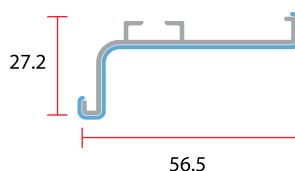

Gola vertikal sredinski G8059

Art. 8059

Vmesni vertikalni Gola profili za kuhinje brez ročajev

Dolžina 4,5 mt

Barva: ALU, črna

Gola vertikal stranski G8074

Art. 8074

Končni vertikalni Gola profili za kuhinje brez ročajev

Dolžina 4,5 mt

Barva: ALU, črna

Profil L - G8006

Art. 8006

Zgornji horizontalni Gola profili za kuhinje brez ročajev

Dolžina 4,1 mt

Barva: ALU, črna

Profil C - G8007

Art. 8007

Vmesni horizontalni Gola profili za kuhinje brez ročajev

Dolžina 4,5 mt

Barva: ALU, črna

Pritrdilni set SU116

Art. SU116DS590000

Pribor za montažo horizontalnih Gola profilov

Kotnik 8006