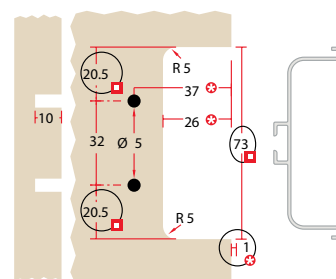

Dolžina 4,5 mt

Barva: ALU, črna

Profil L - G8006

Art. 8006

Zgornji horizontalni Gola profili za kuhinje brez ročajev

Dolžina 4,1 mt

Barva: ALU, črna

Profil C - G8007

Art. 8007

Vmesni horizontalni Gola profili za kuhinje brez ročajev

Dolžina 4,5 mt

Barva: ALU, črna

Pritrdilni set SU116

Art. SU116DS590000

Pribor za montažo horizontalnih Gola profilov

Kotnik 8006

Art. AGP8006

Notranji in zunanji kotnik za zgornji horizontalni Gola profil

Kotnik 8007

Art. AGP8007

Notranji in zunanji kotnik za vmesni horizontalni Gola profil

Zaključki 8007

Art. FGCSP0161

Levi in desni zaprti zaključek za zgornji horizontalni Gola profil

Zaključki 8006

Art. FGCSP0159

Levi in desni zaprti zaključek za vmesni horizontalni Gola profil