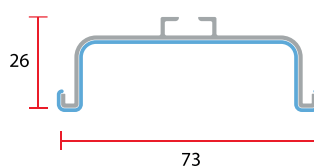

Gola vertikal sredinski G8059

Art. 8059

Vmesni vertikalni Gola profili za kuhinje brez ročajev

Dolžina 4,5 mt

Barva: ALU, črna

Gola vertikal stranski G8074

Art. 8074

Končni vertikalni Gola profili za kuhinje brez ročajev

Dolžina 4,5 mt

Barva: ALU, črna

Profil L - G8006

Art. 8006

Zgornji horizontalni Gola profili za kuhinje brez ročajev

Dolžina 4,1 mt

Barva: ALU, črna

Profil C - G8007

Art. 8007

Vmesni horizontalni Gola profili za kuhinje brez ročajev

Dolžina 4,5 mt

Barva: ALU, črna

Pritrdilni set SU116

Art. SU116DS590000

Pribor za montažo horizontalnih Gola profilov

Kotnik 8006

Zaključki 8006

Art. FGCSP0159

Levi in desni zaprti zaključek za vmesni horizontalni Gola profil