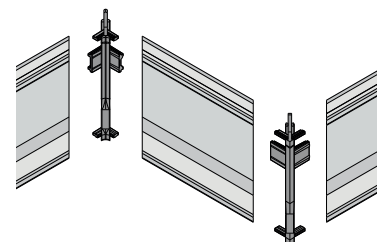

Dolžina 4,5 mt

Barva: ALU, črna

Profil L - G8006

Art. 8006

Zgornji horizontalni Gola profili za kuhinje brez ročajev

Dolžina 4,1 mt

Barva: ALU, črna

Profil C - G8007

Art. 8007

Vmesni horizontalni Gola profili za kuhinje brez ročajev

Dolžina 4,5 mt

Barva: ALU, črna

Pritrdilni set SU116

Art. SU116DS590000

Pribor za montažo horizontalnih Gola profilov

Kotnik 8006

Art. AGP8006

Notranji in zunanji kotnik za zgornji horizontalni Gola profil

Kotnik 8007

Art. AGP8007

Notranji in zunanji kotnik za vmesni horizontalni Gola profil

Zaključki 8007

Art. FGCSP0161

Levi in desni zaprti zaključek za zgornji horizontalni Gola profil

Zaključki 8006

Art. FGCSP0159

Levi in desni zaprti zaključek za vmesni horizontalni Gola profil