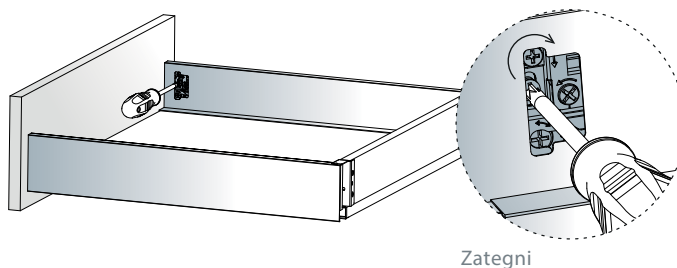

Širina omare

ECW - zunanja širina omare

ICW - notranja širina omare

NL - nazivna dolžina predala

Rezanje dimenzij zadnje plošče

Višina zadnje stene je odvisna od izbrane višine predala.

	H zadnja plošča
SDWD70	68
SDWD100	100
SDWD145	151
SDWD182	183

Rezanje dimenzij spodnje plošče

NL	270	300	350	400	450	500	550
L	260	290	340	390	440	490	540

NL = Nazivna dolžina Tekform drawer v mm

Tekform Slimline

Vodila za predale
/ Tekform Slimline

TITUS

Stranska nastavitev

Stranska nastavitev se izvede na strani v predalu.

Nastavitev višine

Najprej spustite zaporni vijak in privijte nazaj po nastavitvi sprednje strani.

Tekform | Notranji predal DW70 s steklom

Vodila za predale
/ Tekform Slimline

TITUS

Notranji predal spredaj, komplet za montažo

Narejeno iz aluminija in plastike

10 sets

Prednja plošča

Dimenzije razreza L = ICW-100

20 kos

Narejeno iz aluminija