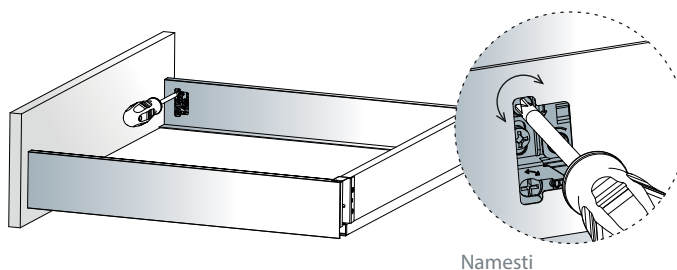

Širina omare

ECW - zunanja širina omare

ICW - notranja širina omare

NL - nazivna dolžina predala

Rezanje dimenzij zadnje plošče

Višina zadnje stene je odvisna od izbrane višine predala.

	H zadnja plošča
SDWD70	68
SDWD100	100
SDWD145	151
SDWD182	183

Rezanje dimenzij spodnje plošče

NL	270	300	350	400	450	500	550
L	260	290	340	390	440	490	540

NL = Nazivna dolžina Tekform drawer v mm

Tekform Slimline

Vodila za predale
/ Tekform Slimline

TITUS

Stranska nastavitev

Stranska nastavitev se izvede na strani v predalu.

Nastavitev višine

Najprej spustite zaporni vijak in privijte nazaj po nastavitvi sprednje strani.

Tekform | Notranji predal DW70 s steklom

Vodila za predale
/ Tekform Slimline

TITUS

Notranji predal spredaj, komplet za montažo

Narejeno iz aluminija in plastike

10 sets

Prednja plošča

Dimenzije razreza L = ICW-100

20 kos

Narejeno iz aluminija