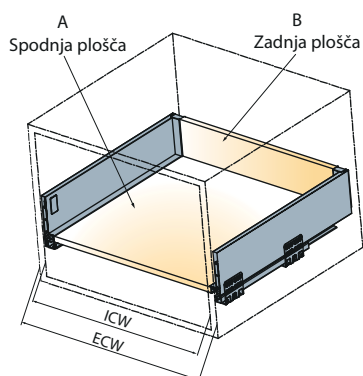

Tekform Slimline

TITUS

Vodila za predale
/ Tekform Slimline

Eleganten videz

- Debelina stranice 14 mm
- Učinkovit izkoristek prostora predala

'EasyFix' pritrdilec ličnice

- Ročno vstavljanje
- Ponovljiv sklop in možna demontaža

Prilagodljivost pri uporabi

- Isti sistem kot 1. generacija predala Tekform
- Enake dimenzije rezanja dna in hrbtna predala kot 1. generacija predala Tekform

Tekform Slimline

Vodila za predale
/ Tekform Slimline

TITUS

Spodnja plošča in hrbet

Dimenzije dna in hrbta so odvisne od:

- Širine omare
- Nazivne dolžine predala
- Višine predala

*Dimenzije rezanja plošč

Nazivna dolžina Tekform drawer (NL) v mm

NL	270	300	350	400	450	500	550
----	-----	-----	-----	-----	-----	-----	-----

Širina omare

ECW - zunanja širina omare

ICW - notranja širina omare

NL - nazivna dolžina predala

Rezanje dimenzij zadnje plošče

Višina zadnje stene je odvisna od izbrane višine predala.

	H zadnja plošča
SDWD70	68
SDWD100	100
SDWD145	151
SDWD182	183