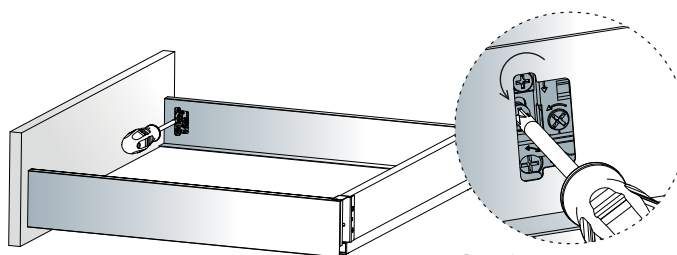

Rezanje dimenzij spodnje plošče

NL	270	300	350	400	450	500	550
L	260	290	340	390	440	490	540

NL = Nazivna dolžina Tekform drawer v mm

Tekform Slimline

Vodila za predale
/ Tekform Slimline

TITUS

Stranska nastavitev

Stranska nastavitev se izvede na strani v predalu.

Nastavitev višine

Najprej spustite zaporni vijak in privijte nazaj po nastavitvi sprednje strani.

Tekform | Notranji predal DW70 s steklom

Vodila za predale
/ Tekform Slimline