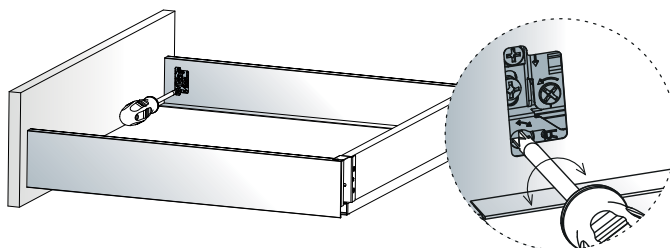

Širina omare

ECW - zunanja širina omare

ICW - notranja širina omare

NL - nazivna dolžina predala

Rezanje dimenzij zadnje plošče

Višina zadnje stene je odvisna od izbrane višine predala.

	H zadnja plošča
SDWD70	68
SDWD100	100
SDWD145	151
SDWD182	183

Rezanje dimenzij spodnje plošče

NL	270	300	350	400	450	500	550
L	260	290	340	390	440	490	540

NL = Nazivna dolžina Tekform drawer v mm

Tekform Slimline

Vodila za predale
/ Tekform Slimline

TITUS

Stranska nastavitev

Stranska nastavitev se izvede na strani v predalu.

Nastavitev višine

Najprej spustite zaporni vijak in privijte nazaj po nastavitvi sprednje strani.

Tekform | Notranji predal DW70 s steklom

Vodila za predale
/ Tekform Slimline