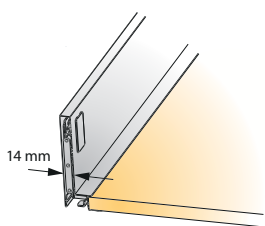

Tekform Slimline

TITUS

Vodila za predale
/ Tekform Slimline

Eleganten videz

- Debelina stranice 14 mm
- Učinkovit izkoristek prostora predala

'EasyFix' pritrdilec ličnice

- Ročno vstavljanje
- Ponovljiv sklop in možna demontaža

Prilagodljivost pri uporabi

- Isti sistem kot 1. generacija predala Tekform
- Enake dimenzije rezanja dna in hrbtna predala kot 1. generacija predala Tekform

Tekform Slimline

Vodila za predale
/ Tekform Slimline

TITUS

Notranji predal spredaj, komplet za montažo

Narejeno iz aluminija in plastike

10 sets

Prednja plošča

Dimenzije razreza L = ICW-100

20 kos

Narejeno iz aluminija