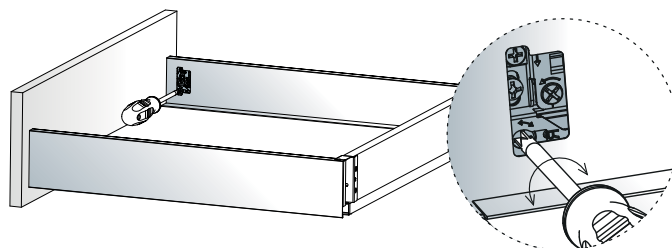

Širina omare

ECW - zunanja širina omare

ICW - notranja širina omare

NL - nazivna dolžina predala

Rezanje dimenzij zadnje plošče

Višina zadnje stene je odvisna od izbrane višine predala.

	H zadnja plošča
SDWD70	68
SDWD100	100
SDWD145	151
SDWD182	183

Rezanje dimenzij spodnje plošče

NL	270	300	350	400	450	500	550
L	260	290	340	390	440	490	540

NL = Nazivna dolžina Tekform drawer v mm

Tekform Slimline

Vodila za predale
/ Tekform Slimline

TITUS

Stranska nastavitvev

Stranska nastavitvev se izvede na strani v predalu.

Nastavitvev višine

Najprej spustite zaporni vijak in privijte nazaj po nastavitvi sprednje strani.

Tekform | Notranji predal DW182 z visokim steklom

Vodila za predale / Tekform Slimline