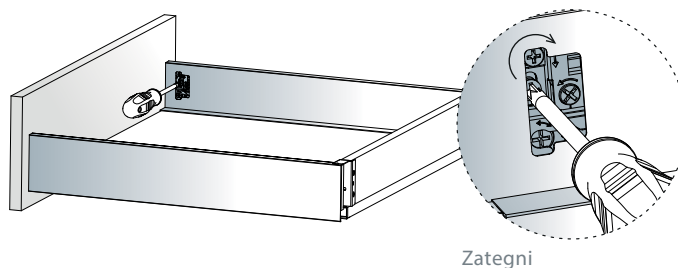

Širina omare

ECW - zunanja širina omare

ICW - notranja širina omare

NL - nazivna dolžina predala

Rezanje dimenzij zadnje plošče

Višina zadnje stene je odvisna od izbrane višine predala.

	H zadnja plošča
SDWD70	68
SDWD100	100
SDWD145	151
SDWD182	183

Rezanje dimenzij spodnje plošče

NL	270	300	350	400	450	500	550
L	260	290	340	390	440	490	540

NL = Nazivna dolžina Tekform drawer v mm

Tekform Slimline

Vodila za predale
/ Tekform Slimline

TITUS

Stranska nastavitvev

Stranska nastavitvev se izvede na strani v predalu.

Nastavitvev višine

Najprej spustite zaporni vijak in privijte nazaj po nastavitvi sprednje strani.

Tekform | Notranji predal DW182 z visokim steklom

Vodila za predale / Tekform Slimline