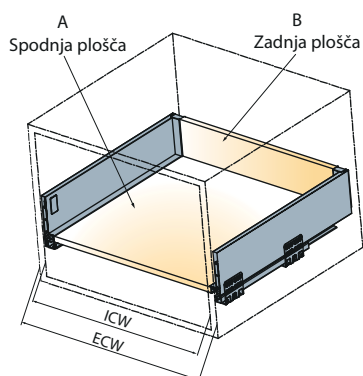

Prilagodljivost pri uporabi

- Isti sistem kot 1. generacija predala Tekform
- Enake dimenzije rezanja dna in hrbtna predala kot 1. generacija predala Tekform

Tekform Slimline

Vodila za predale
/ Tekform Slimline

TITUS

Spodnja plošča in hrbet

Dimenzije dna in hrbta so odvisne od:

- Širine omare
- Nazivne dolžine predala
- Višine predala

*Dimenzije rezanja plošč

Nazivna dolžina Tekform drawer (NL) v mm

NL	270	300	350	400	450	500	550
----	-----	-----	-----	-----	-----	-----	-----

Širina omare

ECW - zunanja širina omare

ICW - notranja širina omare

NL - nazivna dolžina predala

Rezanje dimenzij zadnje plošče

Višina zadnje stene je odvisna od izbrane višine predala.

	H zadnja plošča
SDWD70	68
SDWD100	100
SDWD145	151
SDWD182	183

Narejeno iz stekla

Sprednji nosilec

20 setov Narejeno iz aluminija

Širina zunanje omare	Stranica omare debelina=16mm	Stranica omare debelina=18mm	Vrsta stekla		
	Številka artikla	Številka artikla	Bela	Siva antracit	Transparent glass
400	655-8321 >		511	515	
450	655-8322 >		511	515	
500	655-8323 >		511	515	
600	655-8270 >	655-8120 >	511	515	
600	655-8205 >	655-8081 >	511	515	
1200	655-8209 >	655-8085 >	511	515	
600	655-8280 >	655-8165 >			392
800	655-8281 >	655-8166 >			392
900	655-8282 >	655-8167 >			392
1000	655-8283 >	655-8168 >			392
1200	655-8284 >	655-8169 >			392
		655-8172 >	350	385	