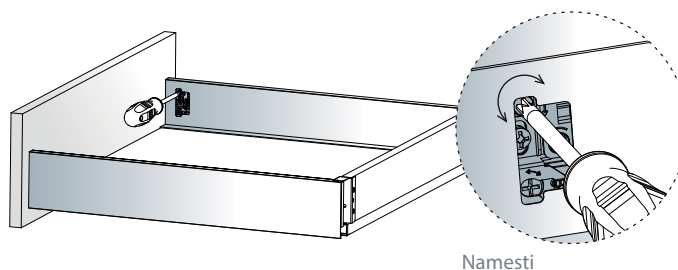

Širina omare

ECW - zunanja širina omare

ICW - notranja širina omare

NL - nazivna dolžina predala

Rezanje dimenzij zadnje plošče

Višina zadnje stene je odvisna od izbrane višine predala.

	H zadnja plošča
SDWD70	68
SDWD100	100
SDWD145	151
SDWD182	183

Rezanje dimenzij spodnje plošče

NL	270	300	350	400	450	500	550
L	260	290	340	390	440	490	540

NL = Nazivna dolžina Tekform drawer v mm

Tekform Slimline

Vodila za predale
/ Tekform Slimline

TITUS

Stranska nastavitvev

Stranska nastavitvev se izvede na strani v predalu.

Nastavitvev višine

Najprej spustite zaporni vijak in privijte nazaj po nastavitvi sprednje strani.

Tekform | Notranji predal DW182 z visokim steklom

Vodila za predale / Tekform Slimline

TITUS

Notranji predal spredaj, komplet za montažo

10 setov Narejeno iz aluminija in stekla

Sprednja plošča

Dimenzija razteza L = ICW-100

20 kos Narejeno iz aluminija

Prednja steklena plošča - višina

5 kos
10 kos (655-8280, 655-8165,
655-8281, 655-8166)