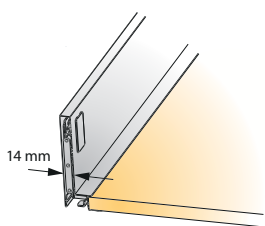

Tekform Slimline

TITUS

Vodila za predale
/ Tekform Slimline

Eleganten videz

- Debelina stranice 14 mm
- Učinkovit izkoristek prostora predala

'EasyFix' pritrdilec ličnice

- Ročno vstavljanje
- Ponovljiv sklop in možna demontaža

Prilagodljivost pri uporabi

- Isti sistem kot 1. generacija predala Tekform
- Enake dimenzije rezanja dna in hrbtna predala kot 1. generacija predala Tekform

Tekform Slimline

Vodila za predale
/ Tekform Slimline

TITUS

Notranji predal spredaj, komplet za montažo

10 setov Narejeno iz aluminija in stekla

Sprednja plošča

Dimenzija razteza L = ICW-100

20 kos Narejeno iz aluminija

Prednja steklena plošča - višina

5 kos
10 kos (655-8280, 655-8165,
655-8281, 655-8166)

Narejeno iz stekla

Sprednji nosilec

20 setov Narejeno iz aluminija

Širina zunanje omare	Stranica omare debelina=16mm	Stranica omare debelina=18mm	Vrsta stekla		
	Številka artikla	Številka artikla	Bela	Siva antracit	Transparent glass
400	655-8321 >		511	515	
450	655-8322 >		511	515	
500	655-8323 >		511	515	
600	655-8270 >	655-8120 >	511	515	
600	655-8205 >	655-8081 >	511	515	
1200	655-8209 >	655-8085 >	511	515	
600	655-8280 >	655-8165 >			392
800	655-8281 >	655-8166 >			392
900	655-8282 >	655-8167 >			392
1000	655-8283 >	655-8168 >			392
1200	655-8284 >	655-8169 >			392
		655-8172 >	350	385	