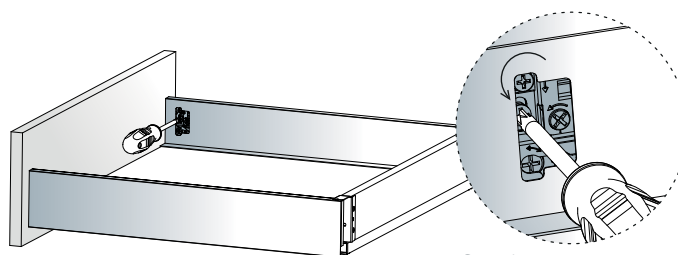

Rezanje dimenzij spodnje plošče

NL	270	300	350	400	450	500	550
L	260	290	340	390	440	490	540

NL = Nazivna dolžina Tekform drawer v mm

Tekform Slimline

Vodila za predale
/ Tekform Slimline

TITUS

Stranska nastavitvev

Stranska nastavitvev se izvede na strani v predalu.

Nastavitvev višine

Najprej spustite zaporni vijak in privijte nazaj po nastavitvi sprednje strani.

Tekform | Notranji predal DW182 z visokim steklom

Vodila za predale / Tekform Slimline