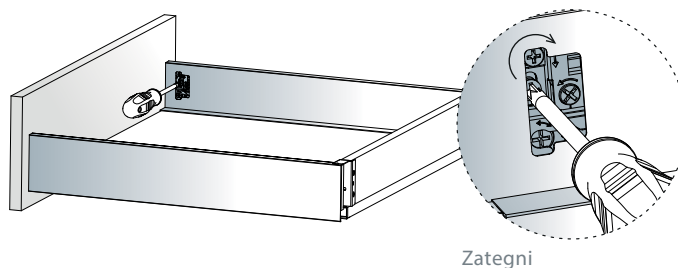

Širina omare

ECW - zunanja širina omare

ICW - notranja širina omare

NL - nazivna dolžina predala

Rezanje dimenzij zadnje plošče

Višina zadnje stene je odvisna od izbrane višine predala.

	H zadnja plošča
SDWD70	68
SDWD100	100
SDWD145	151
SDWD182	183

Rezanje dimenzij spodnje plošče

NL	270	300	350	400	450	500	550
L	260	290	340	390	440	490	540

NL = Nazivna dolžina Tekform drawer v mm

Tekform Slimline

Vodila za predale
/ Tekform Slimline

TITUS

Stranska nastavitvev

Stranska nastavitvev se izvede na strani v predalu.

Nastavitvev višine

Najprej spustite zaporni vijak in privijte nazaj po nastavitvi sprednje strani.

Tekform | Notranji predal DW145 z visokim steklom

Vodila za predale / Tekform Slimline