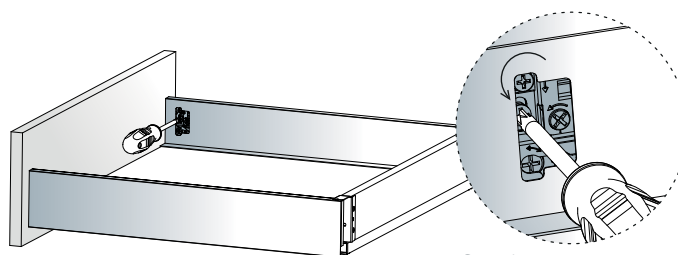

Rezanje dimenzij spodnje plošče

NL	270	300	350	400	450	500	550
L	260	290	340	390	440	490	540

NL = Nazivna dolžina Tekform drawer v mm

Tekform Slimline

Vodila za predale
/ Tekform Slimline

TITUS

Stranska nastavitvev

Stranska nastavitvev se izvede na strani v predalu.

Nastavitvev višine

Najprej spustite zaporni vijak in privijte nazaj po nastavitvi sprednje strani.

Tekform | Notranji predal DW145 z visokim steklom

Vodila za predale / Tekform Slimline