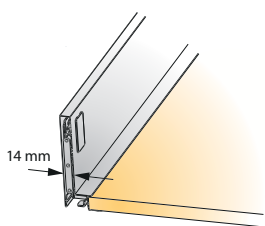

Tekform Slimline

TITUS

Vodila za predale
/ Tekform Slimline

Eleganten videz

- Debelina stranice 14 mm
- Učinkovit izkoristek prostora predala

'EasyFix' pritrdilec ličnice

- Ročno vstavljanje
- Ponovljiv sklop in možna demontaža

Prilagodljivost pri uporabi

- Isti sistem kot 1. generacija predala Tekform
- Enake dimenzije rezanja dna in hrbtna predala kot 1. generacija predala Tekform

Tekform Slimline

Vodila za predale
/ Tekform Slimline

Narejeno iz stekla

Sprednji nosilec

20 setov Narejeno iz stekla in aluminija

Zunanja širina omare	Stranica omare debelina=16mm	Stranica omare debelina=18mm	Materiali		
	Številka artikla	Številka artikla	Bela	Siva antracit	Transparentno steklo
400	655-8312 >		511	515	
450	655-8313 >		511	515	
500	655-8314 >		511	515	
600	655-8200 >	655-8076 >	511	515	
600	655-8205 >	655-8081 >	511	515	
1200	655-8209 >	655-8085 >	511	515	
600	655-8220 >	655-8096 >			392
800	655-8221 >	655-8097 >			392
900	655-8222 >	655-8098 >			392
1000	655-8223 >	655-8099 >			392
1200	655-8224 >	655-8100 >			392
		655-8103 >	350	385	