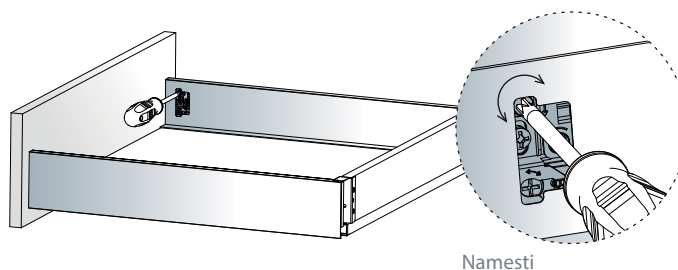

Širina omare

ECW - zunanja širina omare

ICW - notranja širina omare

NL - nazivna dolžina predala

Rezanje dimenzij zadnje plošče

Višina zadnje stene je odvisna od izbrane višine predala.

	H zadnja plošča
SDWD70	68
SDWD100	100
SDWD145	151
SDWD182	183

Rezanje dimenzij spodnje plošče

NL	270	300	350	400	450	500	550
L	260	290	340	390	440	490	540

NL = Nazivna dolžina Tekform drawer v mm

Tekform Slimline

Vodila za predale
/ Tekform Slimline

TITUS

Stranska nastavitvev

Stranska nastavitvev se izvede na strani v predalu.

Nastavitvev višine

Najprej spustite zaporni vijak in privijte nazaj po nastavitvi sprednje strani.

Tekform | Notranji predal DW145 z visokim steklom

Vodila za predale / Tekform Slimline