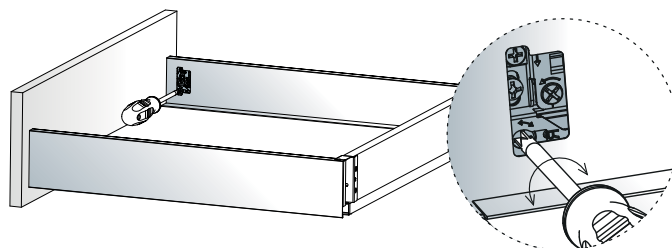

Širina omare

ECW - zunanja širina omare

ICW - notranja širina omare

NL - nazivna dolžina predala

Rezanje dimenzij zadnje plošče

Višina zadnje stene je odvisna od izbrane višine predala.

	H zadnja plošča
SDWD70	68
SDWD100	100
SDWD145	151
SDWD182	183

Rezanje dimenzij spodnje plošče

NL	270	300	350	400	450	500	550
L	260	290	340	390	440	490	540

NL = Nazivna dolžina Tekform drawer v mm

Tekform Slimline

Vodila za predale
/ Tekform Slimline

TITUS

Stranska nastavitvev

Stranska nastavitvev se izvede na strani v predalu.

Nastavitvev višine

Najprej spustite zaporni vijak in privijte nazaj po nastavitvi sprednje strani.

Tekform | Notranji predal DW145 z visokim steklom

Vodila za predale / Tekform Slimline