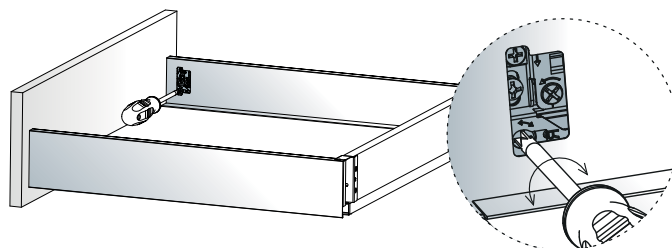

Širina omare

ECW - zunanja širina omare

ICW - notranja širina omare

NL - nazivna dolžina predala

Rezanje dimenzij zadnje plošče

Višina zadnje stene je odvisna od izbrane višine predala.

	H zadnja plošča
SDWD70	68
SDWD100	100
SDWD145	151
SDWD182	183

Rezanje dimenzij spodnje plošče

NL	270	300	350	400	450	500	550
L	260	290	340	390	440	490	540

NL = Nazivna dolžina Tekform drawer v mm

Tekform Slimline

Vodila za predale
/ Tekform Slimline

TITUS

Stranska nastavitev

Stranska nastavitev se izvede na strani v predalu.

Nastavitev višine

Najprej spustite zaporni vijak in privijte nazaj po nastavitvi sprednje strani.

Tekform | Notranji predal DW70

Vodila za predale
/ Tekform Slimline