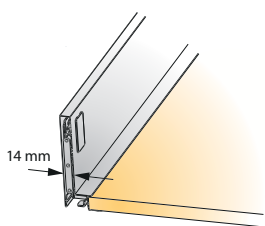

Tekform Slimline

TITUS

Vodila za predale
/ Tekform Slimline

Eleganten videz

- Debelina stranice 14 mm
- Učinkovit izkoristek prostora predala

'EasyFix' pritrdilec ličnice

- Ročno vstavljanje
- Ponovljiv sklop in možna demontaža

Prilagodljivost pri uporabi

- Isti sistem kot 1. generacija predala Tekform
- Enake dimenzije rezanja dna in hrbtna predala kot 1. generacija predala Tekform

Tekform Slimline

Vodila za predale
/ Tekform Slimline

TITUS

Notranji predal spredaj, komplet za montažo

10 kos

Narejeno iz aluminija in plastike

Prednja plošča

Dimenzije razreza L = ICW-100

20 kos

Narejeno iz aluminija

Sprednji nosilec

40 setov

Narejno iz aluminija in plastike

Zunanja širina omare	Stranica omare debelina=16mm	Stranica omare debelina=18mm		
	Številka artikla	Številka artikla	Bela	Siva antracit
400	655-8177 >		511	515
450	655-8178 >		511	515
500	655-8179 >		511	515
600	655-8180 >	655-8020 >	511	515
1200	655-8184 >	655-8024 >	511	515
600	655-8185 >	655-8060 >	511	515
1200	655-8189 >	655-8064 >	511	515
		655-8065 >	150	185