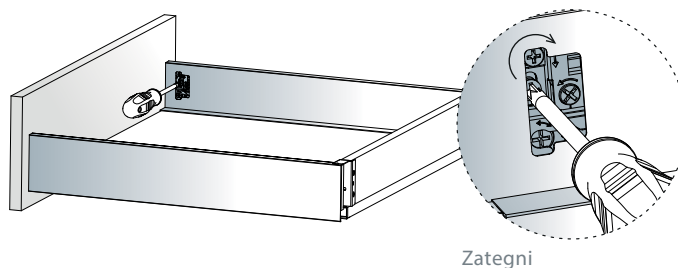

Širina omare

ECW - zunanja širina omare

ICW - notranja širina omare

NL - nazivna dolžina predala

Rezanje dimenzij zadnje plošče

Višina zadnje stene je odvisna od izbrane višine predala.

	H zadnja plošča
SDWD70	68
SDWD100	100
SDWD145	151
SDWD182	183

Rezanje dimenzij spodnje plošče

NL	270	300	350	400	450	500	550
L	260	290	340	390	440	490	540

NL = Nazivna dolžina Tekform drawer v mm

Tekform Slimline

Vodila za predale
/ Tekform Slimline

TITUS

Stranska nastavitev

Stranska nastavitev se izvede na strani v predalu.

Nastavitev višine

Najprej spustite zaporni vijak in privijte nazaj po nastavitvi sprednje strani.

Tekform | Notranji predal DW70

Vodila za predale
/ Tekform Slimline