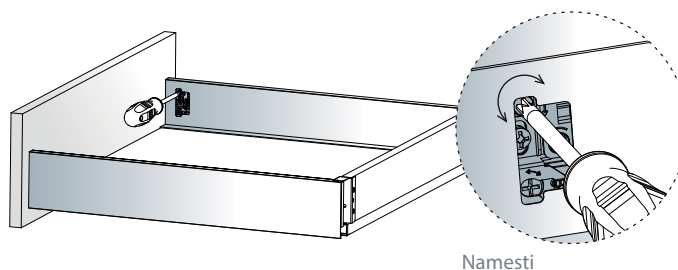

Širina omare

ECW - zunanja širina omare

ICW - notranja širina omare

NL - nazivna dolžina predala

Rezanje dimenzij zadnje plošče

Višina zadnje stene je odvisna od izbrane višine predala.

	H zadnja plošča
SDWD70	68
SDWD100	100
SDWD145	151
SDWD182	183

Rezanje dimenzij spodnje plošče

NL	270	300	350	400	450	500	550
L	260	290	340	390	440	490	540

NL = Nazivna dolžina Tekform drawer v mm

Tekform Slimline

Vodila za predale
/ Tekform Slimline

TITUS

Stranska nastavitev

Stranska nastavitev se izvede na strani v predalu.

Nastavitev višine

Najprej spustite zaporni vijak in privijte nazaj po nastavitvi sprednje strani.

Tekform | Notranji predal DW70

Vodila za predale
/ Tekform Slimline

TITUS

Notranji predal spredaj, komplet za montažo

10 kos

Narejeno iz aluminija in plastike

Prednja plošča

Dimenzije razreza L = ICW-100

20 kos

Narejeno iz aluminija