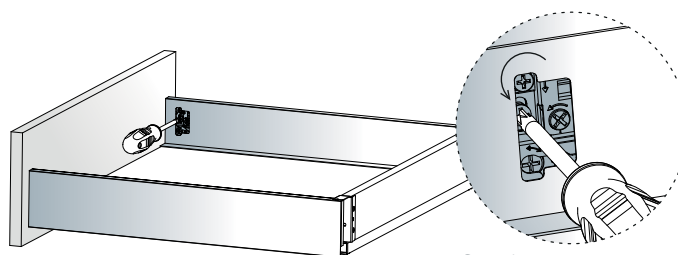

Rezanje dimenzij spodnje plošče

NL	270	300	350	400	450	500	550
L	260	290	340	390	440	490	540

NL = Nazivna dolžina Tekform drawer v mm

Tekform Slimline

Vodila za predale
/ Tekform Slimline

TITUS

Stranska nastavitev

Stranska nastavitev se izvede na strani v predalu.

Nastavitev višine

Najprej spustite zaporni vijak in privijte nazaj po nastavitvi sprednje strani.

Tekform | Notranji predal DW70

Vodila za predale
/ Tekform Slimline