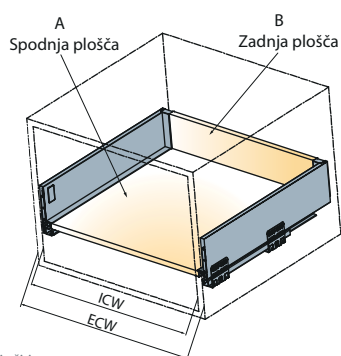

Širina omare

ECW - zunanja širina omare

ICW - notranja širina omare

NL - nazivna dolžina predala

Rezanje dimenzij zadnje plošče

Višina zadnje stene je odvisna od izbrane višine predala.

	H zadnja plošča
SDWD70	68
SDWD100	100
SDWD145	151
SDWD182	183

Rezanje dimenzij spodnje plošče

NL	270	300	350	400	450	500	550
L	260	290	340	390	440	490	540

NL = Nazivna dolžina Tekform drawer v mm

Tekform Slimline

Vodila za predale
/ Tekform Slimline

TITUS

Stranska nastavitvev

Stranska nastavitvev se izvede na strani v predalu.

Nastavitvev višine

Najprej spustite zaporni vijak in privijte nazaj po nastavitvi sprednje strani.

TITUS

Podrobnosti rezanja dimenzij

ECW: zunanja širina omare
ICW: Notranja širina omare
NL: Nazivna dolžina predala