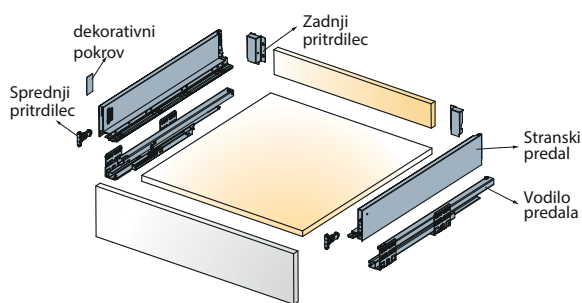

Stranska nastavitvev se izvede na strani v predalu.

Nastavitvev višine

Najprej spustite zaporni vijak in privijte nazaj po nastavitvi sprednje strani.

TITUS

Podrobnosti rezanja dimenzij

ECW: zunanja širina omare
ICW: Notranja širina omare
NL: Nazivna dolžina predala