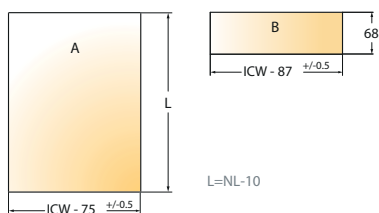

Širina omare

ECW - zunanja širina omare

ICW - notranja širina omare

NL - nazivna dolžina predala

Rezanje dimenzij zadnje plošče

Višina zadnje stene je odvisna od izbrane višine predala.

	H zadnja plošča
SDWD70	68
SDWD100	100
SDWD145	151
SDWD182	183

Rezanje dimenzij spodnje plošče

NL	270	300	350	400	450	500	550
L	260	290	340	390	440	490	540

NL = Nazivna dolžina Tekform drawer v mm

Tekform Slimline

Vodila za predale
/ Tekform Slimline

TITUS

Stranska nastavitvev

Stranska nastavitvev se izvede na strani v predalu.

Nastavitvev višine

Najprej spustite zaporni vijak in privijte nazaj po nastavitvi sprednje strani.

TITUS

Podrobnosti rezanja dimenzij

ECW: zunanja širina omare
ICW: Notranja širina omare
NL: Nazivna dolžina predala