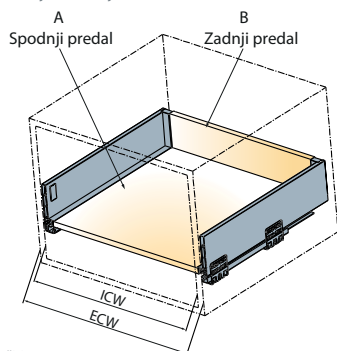

Rezanje dimenzij spodnje plošče

NL	270	300	350	400	450	500	550
L	260	290	340	390	440	490	540

NL = Nazivna dolžina Tekform drawer v mm

Tekform Slimline

Vodila za predale
/ Tekform Slimline

TITUS

Stranska nastavitvev

Stranska nastavitvev se izvede na strani v predalu.

Nastavitvev višine

Najprej spustite zaporni vijak in privijte nazaj po nastavitvi sprednje strani.

TITUS

Podrobnosti rezanja dimenzij

ECW: zunanja širina omare
ICW: Notranja širina omare
NL: Nazivna dolžina predala

4 seti

Nazivna dolžina (mm)	Z EasyFix sprednji pritrdilec	Z vijakom sprednji pritrdilec		
	Številka izdelka za komplet	Številka izdelka za komplet	Bela	Siva antracit
270	655-8Z27 >	655-8H27 >	150	185
300	655-8Z30 >	655-8H30 >	150	185
350	655-8Z35 >	655-8H35 >	150	185
400	655-8Z40 >	655-8H40 >	150	185
450	655-8Z45 >	655-8H45 >	150	185
500	655-8Z50 >	655-8H50 >	150	185
550	655-8Z55 >	655-8H55 >	150	185
En set vsebuje				
Stranice predala			2 kos	
Vodila predala			2 kos	
Prednji pritrdilci			2 kos	
Zadnji pritrdilci			2 kos	
Pokrovi			2 kos	
Navodila za montažo			1 kos	