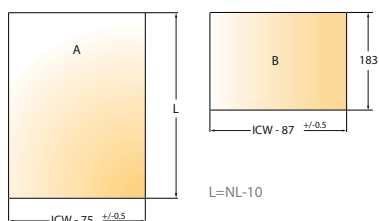

Širina omare

ECW - zunanja širina omare

ICW - notranja širina omare

NL - nazivna dolžina predala

Rezanje dimenzij zadnje plošče

Višina zadnje stene je odvisna od izbrane višine predala.

	H zadnja plošča
SDWD70	68
SDWD100	100
SDWD145	151
SDWD182	183

Rezanje dimenzij spodnje plošče

NL	270	300	350	400	450	500	550
L	260	290	340	390	440	490	540

NL = Nazivna dolžina Tekform drawer v mm

Tekform Slimline

Vodila za predale
/ Tekform Slimline

TITUS

Stranska nastavitvev

Stranska nastavitvev se izvede na strani v predalu.

Nastavitvev višine

Najprej spustite zaporni vijak in privijte nazaj po nastavitvi sprednje strani.

TITUS

Podrobnosti rezanja dimenzij

ECW: zunanja širina omare
ICW: Notranja širina omare
NL: Nazivna dolžina predala

4 seti

Nazivna dolžina (mm)	Z EasyFix sprednji pritrdilec	Z vijakom sprednji pritrdilec		
	Številka izdelka za komplet	Številka izdelka za komplet	Bela	Siva antracit
270	655-8Z27 >	655-8H27 >	150	185
300	655-8Z30 >	655-8H30 >	150	185
350	655-8Z35 >	655-8H35 >	150	185
400	655-8Z40 >	655-8H40 >	150	185
450	655-8Z45 >	655-8H45 >	150	185
500	655-8Z50 >	655-8H50 >	150	185
550	655-8Z55 >	655-8H55 >	150	185
En set vsebuje				
Stranice predala			2 kos	
Vodila predala			2 kos	
Prednji pritrdilci			2 kos	
Zadnji pritrdilci			2 kos	
Pokrovi			2 kos	
Navodila za montažo			1 kos	