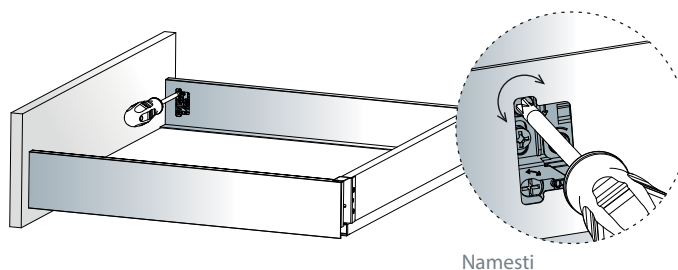

Širina omare

ECW - zunanja širina omare

ICW - notranja širina omare

NL - nazivna dolžina predala

Rezanje dimenzij zadnje plošče

Višina zadnje stene je odvisna od izbrane višine predala.

	H zadnja plošča
SDWD70	68
SDWD100	100
SDWD145	151
SDWD182	183

Rezanje dimenzij spodnje plošče

NL	270	300	350	400	450	500	550
L	260	290	340	390	440	490	540

NL = Nazivna dolžina Tekform drawer v mm

Tekform Slimline

Vodila za predale
/ Tekform Slimline

TITUS

Stranska nastavitvev

Stranska nastavitvev se izvede na strani v predalu.

Nastavitvev višine

Najprej spustite zaporni vijak in privijte nazaj po nastavitvi sprednje strani.

TITUS

Podrobnosti rezanja dimenzij

ECW: zunanja širina omare
ICW: Notranja širina omare
NL: Nazivna dolžina predala