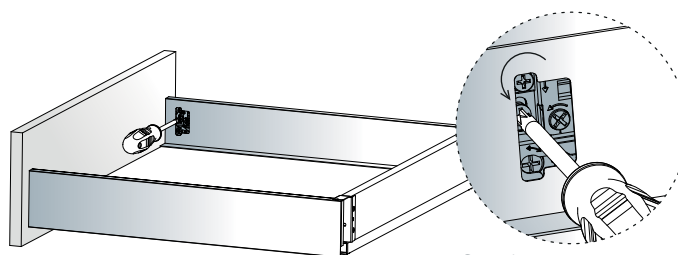

Rezanje dimenzij spodnje plošče

NL	270	300	350	400	450	500	550
L	260	290	340	390	440	490	540

NL = Nazivna dolžina Tekform drawer v mm

Tekform Slimline

Vodila za predale
/ Tekform Slimline

TITUS

Stranska nastavitvev

Stranska nastavitvev se izvede na strani v predalu.

Nastavitvev višine

Najprej spustite zaporni vijak in privijte nazaj po nastavitvi sprednje strani.

TITUS

Podrobnosti rezanja dimenzij

ECW: zunanja širina omare
ICW: Notranja širina omare
NL: Nazivna dolžina predala