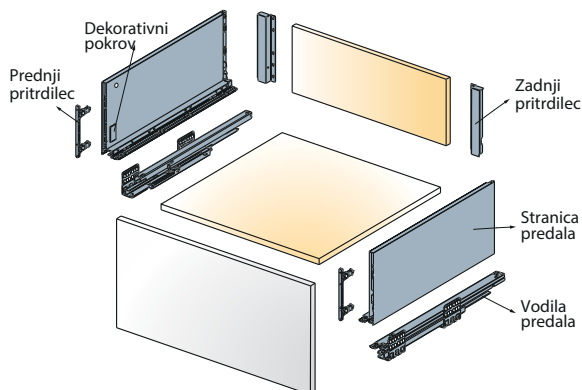

Stranska nastavitvev se izvede na strani v predalu.

Nastavitvev višine

Najprej spustite zaporni vijak in privijte nazaj po nastavitvi sprednje strani.

TITUS

Podrobnosti rezanja dimenzij

ECW: zunanja širina omare
ICW: Notranja širina omare
NL: Nazivna dolžina predala

4 seti

Nazivna dolžina (mm)	Z EasyFix sprednji pritrdilec	Z vijakom sprednji pritrdilec		
	Številka izdelka za komplet	Številka izdelka za komplet	Bela	Siva antracit
270	655-8Z27 >	655-8H27 >	150	185
300	655-8Z30 >	655-8H30 >	150	185
350	655-8Z35 >	655-8H35 >	150	185
400	655-8Z40 >	655-8H40 >	150	185
450	655-8Z45 >	655-8H45 >	150	185
500	655-8Z50 >	655-8H50 >	150	185
550	655-8Z55 >	655-8H55 >	150	185
En set vsebuje				
Stranice predala			2 kos	
Vodila predala			2 kos	
Prednji pritrdilci			2 kos	
Zadnji pritrdilci			2 kos	
Pokrovi			2 kos	
Navodila za montažo			1 kos	