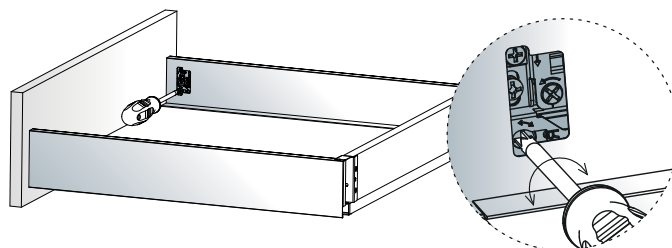

Širina omare

ECW - zunanja širina omare

ICW - notranja širina omare

NL - nazivna dolžina predala

Rezanje dimenzij zadnje plošče

Višina zadnje stene je odvisna od izbrane višine predala.

	H zadnja plošča
SDWD70	68
SDWD100	100
SDWD145	151
SDWD182	183

Rezanje dimenzij spodnje plošče

NL	270	300	350	400	450	500	550
L	260	290	340	390	440	490	540

NL = Nazivna dolžina Tekform drawer v mm

Tekform Slimline

Vodila za predale
/ Tekform Slimline

TITUS

Stranska nastavitvev

Stranska nastavitvev se izvede na strani v predalu.

Nastavitvev višine

Najprej spustite zaporni vijak in privijte nazaj po nastavitvi sprednje strani.

TITUS

Podrobnosti rezanja dimenzij

ECW: zunanja širina omare
ICW: Notranja širina omare
NL: Nazivna dolžina predala