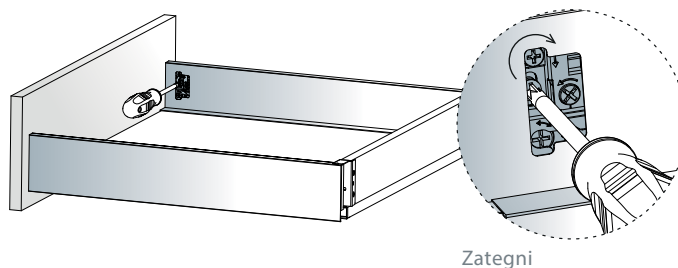

Širina omare

ECW - zunanja širina omare

ICW - notranja širina omare

NL - nazivna dolžina predala

Rezanje dimenzij zadnje plošče

Višina zadnje stene je odvisna od izbrane višine predala.

	H zadnja plošča
SDWD70	68
SDWD100	100
SDWD145	151
SDWD182	183

Rezanje dimenzij spodnje plošče

NL	270	300	350	400	450	500	550
L	260	290	340	390	440	490	540

NL = Nazivna dolžina Tekform drawer v mm

Tekform Slimline

Vodila za predale
/ Tekform Slimline

TITUS

Stranska nastavitvev

Stranska nastavitvev se izvede na strani v predalu.

Nastavitvev višine

Najprej spustite zaporni vijak in privijte nazaj po nastavitvi sprednje strani.

TITUS

Podrobnosti rezanja dimenzij

ECW: zunanja širina omare
ICW: Notranja širina omare
NL: Nazivna dolžina predala