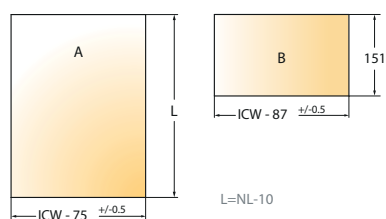

Širina omare

ECW - zunanja širina omare

ICW - notranja širina omare

NL - nazivna dolžina predala

Rezanje dimenzij zadnje plošče

Višina zadnje stene je odvisna od izbrane višine predala.

	H zadnja plošča
SDWD70	68
SDWD100	100
SDWD145	151
SDWD182	183

Rezanje dimenzij spodnje plošče

NL	270	300	350	400	450	500	550
L	260	290	340	390	440	490	540

NL = Nazivna dolžina Tekform drawer v mm

Tekform Slimline

Vodila za predale
/ Tekform Slimline

TITUS

Stranska nastavitev

Stranska nastavitev se izvede na strani v predalu.

Nastavitev višine

Najprej spustite zaporni vijak in privijte nazaj po nastavitvi sprednje strani.

TITUS

Podrobnosti rezanja dimenzij

ECW: zunanja širina omare
ICW: Notranja širina omare
NL: Nazivna dolžina predala

4 seti

Nazivna dolžina (mm)	Z EasyFix sprednji pritrdilec	Z vijakom sprednji pritrdilec		
	Številka izdelka za komplet	Številka izdelka za komplet	Bela	Siva antracit
270	655-8V27 >	655-8G27 >	150	185
300	655-8V30 >	655-8G30 >	150	185
350	655-8V35 >	655-8G35 >	150	185
400	655-8V40 >	655-8G40 >	150	185
450	655-8V45 >	655-8G45 >	150	185
500	655-8V50 >	655-8G50 >	150	185
550	655-8V55 >	655-8G55 >	150	185
En set vsebuje				
Stranice predala			2 kos	
Vodila predala			2 kos	
Prednji pritrdilci			2 kos	
Zadnji pritrdilci			2 kos	
Pokrovi			2 kos	
Navodila za montažo			1 kos	