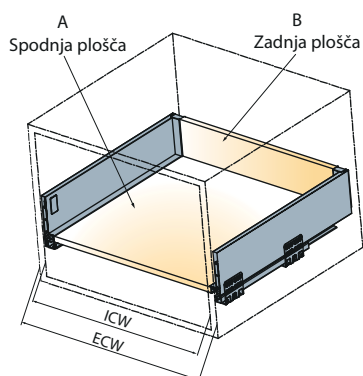

Tekform Slimline

TITUS

Vodila za predale
/ Tekform Slimline

Eleganten videz

- Debelina stranice 14 mm
- Učinkovit izkoristek prostora predala

'EasyFix' pritrđilec ličnice

- Ročno vstavljanje
- Ponovljiv sklop in možna demontaža

Prilagodljivost pri uporabi

- Isti sistem kot 1. generacija predala Tekform
- Enake dimenzije rezanja dna in hrbtna predala kot 1. generacija predala Tekform

Tekform Slimline

Vodila za predale
/ Tekform Slimline

TITUS

Spodnja plošča in hrbet

Dimenzije dna in hrbta so odvisne od:

- Širine omare
- Nazivne dolžine predala
- Višine predala

*Dimenzije rezanja plošč

Nazivna dolžina Tekform drawer (NL) v mm

NL	270	300	350	400	450	500	550
----	-----	-----	-----	-----	-----	-----	-----

Širina omare

ECW - zunanja širina omare

ICW - notranja širina omare

NL - nazivna dolžina predala

Rezanje dimenzij zadnje plošče

Višina zadnje stene je odvisna od izbrane višine predala.

	H zadnja plošča
SDWD70	68
SDWD100	100
SDWD145	151
SDWD182	183