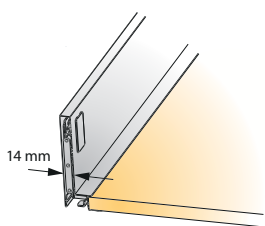

Tekform Slimline

TITUS

Vodila za predale
/ Tekform Slimline

Eleganten videz

- Debelina stranice 14 mm
- Učinkovit izkoristek prostora predala

'EasyFix' pritrđilec ličnice

- Ročno vstavljanje
- Ponovljiv sklop in možna demontaža

Prilagodljivost pri uporabi

- Isti sistem kot 1. generacija predala Tekform
- Enake dimenzije rezanja dna in hrbtna predala kot 1. generacija predala Tekform

Tekform Slimline

Vodila za predale
/ Tekform Slimline