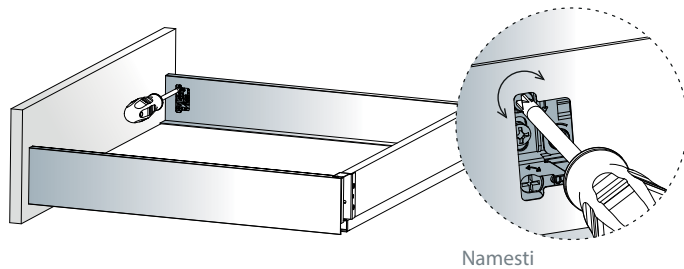

Širina omare

ECW - zunanja širina omare

ICW - notranja širina omare

NL - nazivna dolžina predala

Rezanje dimenzij zadnje plošče

Višina zadnje stene je odvisna od izbrane višine predala.

	H zadnja plošča
SDWD70	68
SDWD100	100
SDWD145	151
SDWD182	183

Rezanje dimenzij spodnje plošče

NL	270	300	350	400	450	500	550
L	260	290	340	390	440	490	540

NL = Nazivna dolžina Tekform drawer v mm

Tekform Slimline

Vodila za predale
/ Tekform Slimline

TITUS

Stranska nastavitev

Stranska nastavitev se izvede na strani v predalu.

Nastavitev višine

Najprej spustite zaporni vijak in privijte nazaj po nastavitvi sprednje strani.

TITUS

Podrobnosti rezanja dimenzij

ECW: zunanja širina omare
ICW: Notranja širina omare
NL: Nazivna dolžina predala