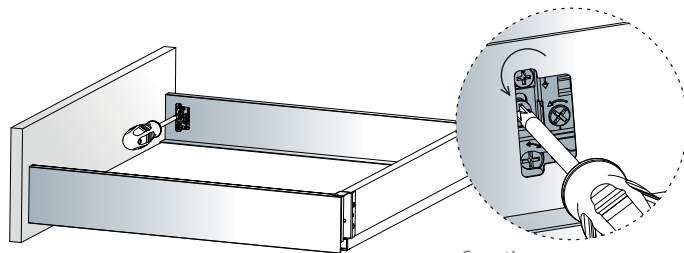

Širina omare

ECW - zunanja širina omare

ICW - notranja širina omare

NL - nazivna dolžina predala

Rezanje dimenzij zadnje plošče

Višina zadnje stene je odvisna od izbrane višine predala.

	H zadnja plošča
SDWD70	68
SDWD100	100
SDWD145	151
SDWD182	183

Rezanje dimenzij spodnje plošče

NL	270	300	350	400	450	500	550
L	260	290	340	390	440	490	540

NL = Nazivna dolžina Tekform drawer v mm

Tekform Slimline

Vodila za predale
/ Tekform Slimline

TITUS

Stranska nastavitev

Stranska nastavitev se izvede na strani v predalu.

Nastavitev višine

Najprej spustite zaporni vijak in privijte nazaj po nastavitvi sprednje strani.

TITUS

Podrobnosti rezanja dimenzij

ECW: zunanja širina omare
ICW: Notranja širina omare
NL: Nazivna dolžina predala