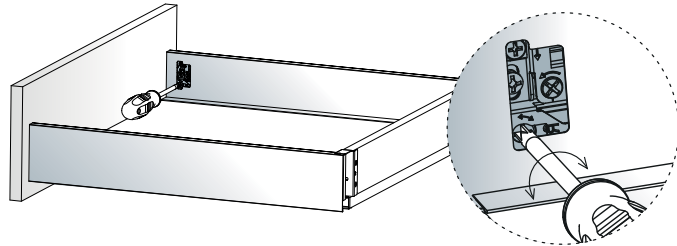

Širina omare

ECW - zunanja širina omare

ICW - notranja širina omare

NL - nazivna dolžina predala

Rezanje dimenzij zadnje plošče

Višina zadnje stene je odvisna od izbrane višine predala.

	H zadnja plošča
SDWD70	68
SDWD100	100
SDWD145	151
SDWD182	183

Rezanje dimenzij spodnje plošče

NL	270	300	350	400	450	500	550
L	260	290	340	390	440	490	540

NL = Nazivna dolžina Tekform drawer v mm

Tekform Slimline

Vodila za predale
/ Tekform Slimline

TITUS

Stranska nastavitev

Stranska nastavitev se izvede na strani v predalu.

Nastavitev višine

Najprej spustite zaporni vijak in privijte nazaj po nastavitvi sprednje strani.

TITUS

Podrobnosti rezanja dimenzij

ECW: zunanja širina omare
ICW: Notranja širina omare
NL: Nazivna dolžina predala