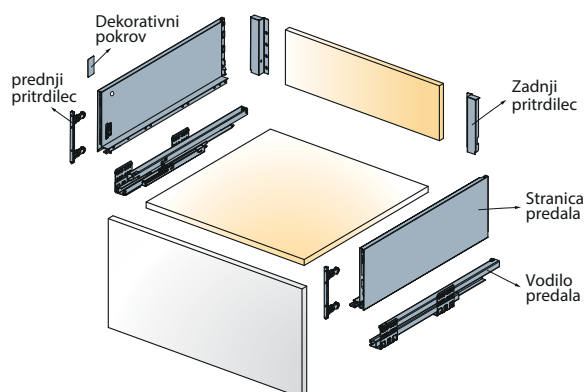

Rezanje dimenzij spodnje plošče

NL	270	300	350	400	450	500	550
L	260	290	340	390	440	490	540

NL = Nazivna dolžina Tekform drawer v mm

Tekform Slimline

Vodila za predale
/ Tekform Slimline

TITUS

Stranska nastavitev

Stranska nastavitev se izvede na strani v predalu.

Nastavitev višine

Najprej spustite zaporni vijak in privijte nazaj po nastavitvi sprednje strani.

TITUS

Podrobnosti rezanja dimenzij

ECW: zunanja širina omare
ICW: Notranja širina omare
NL: Nazivna dolžina predala

4 seti

Nazivna dolžina (mm)	Z EasyFix sprednji pritrdilec	Z vijakom sprednji pritrdilec		
	Številka izdelka za komplet	Številka izdelka za komplet	Bela	Siva antracit
270	655-8V27 >	655-8G27 >	150	185
300	655-8V30 >	655-8G30 >	150	185
350	655-8V35 >	655-8G35 >	150	185
400	655-8V40 >	655-8G40 >	150	185
450	655-8V45 >	655-8G45 >	150	185
500	655-8V50 >	655-8G50 >	150	185
550	655-8V55 >	655-8G55 >	150	185
En set vsebuje				
Stranice predala			2 kos	
Vodila predala			2 kos	
Prednji pritrdilci			2 kos	
Zadnji pritrdilci			2 kos	
Pokrovi			2 kos	
Navodila za montažo			1 kos	