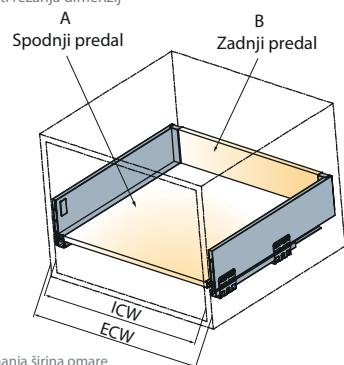

Rezanje dimenzij spodnje plošče

NL	270	300	350	400	450	500	550
L	260	290	340	390	440	490	540

NL = Nazivna dolžina Tekform drawer v mm

Tekform Slimline

Vodila za predale
/ Tekform Slimline

TITUS

Stranska nastavitev

Stranska nastavitev se izvede na strani v predalu.

Nastavitev višine

Najprej spustite zaporni vijak in privijte nazaj po nastavitvi sprednje strani.

TITUS

Podrobnosti rezanja dimenzij

ECW: zunanja širina omare
ICW: Notranja širina omare
NL: Nazivna dolžina predala

4 seti

Nazivna dolžina (mm)	Z EasyFix sprednji pritrdilec	Z vijakom sprednji pritrdilec		
	Številka izdelka za komplet	Številka izdelka za komplet	Bela	Siva antracit
270	655-8V27 >	655-8G27 >	150	185
300	655-8V30 >	655-8G30 >	150	185
350	655-8V35 >	655-8G35 >	150	185
400	655-8V40 >	655-8G40 >	150	185
450	655-8V45 >	655-8G45 >	150	185
500	655-8V50 >	655-8G50 >	150	185
550	655-8V55 >	655-8G55 >	150	185
En set vsebuje				
Stranice predala			2 kos	
Vodila predala			2 kos	
Prednji pritrdilci			2 kos	
Zadnji pritrdilci			2 kos	
Pokrovi			2 kos	
Navodila za montažo			1 kos	