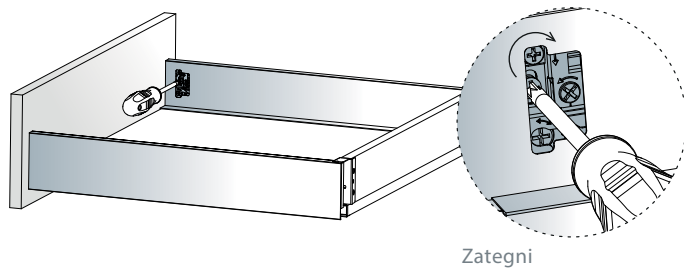

Širina omare

ECW - zunanja širina omare

ICW - notranja širina omare

NL - nazivna dolžina predala

Rezanje dimenzij zadnje plošče

Višina zadnje stene je odvisna od izbrane višine predala.

	H zadnja plošča
SDWD70	68
SDWD100	100
SDWD145	151
SDWD182	183

Rezanje dimenzij spodnje plošče

NL	270	300	350	400	450	500	550
L	260	290	340	390	440	490	540

NL = Nazivna dolžina Tekform drawer v mm

Tekform Slimline

Vodila za predale
/ Tekform Slimline

TITUS

Stranska nastavitev

Stranska nastavitev se izvede na strani v predalu.

Nastavitev višine

Najprej spustite zaporni vijak in privijte nazaj po nastavitvi sprednje strani.

TITUS

Podrobnosti rezanja dimenzij

ECW: zunanja širina omare
ICW: Notranja širina omare
NL: Nazivna dolžina predala