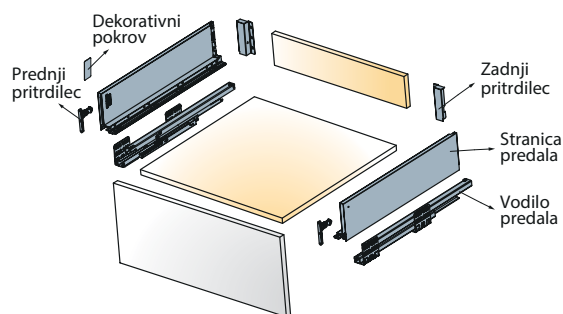

Rezanje dimenzij spodnje plošče

NL	270	300	350	400	450	500	550
L	260	290	340	390	440	490	540

NL = Nazivna dolžina Tekform drawer v mm

Tekform Slimline

Vodila za predale
/ Tekform Slimline

TITUS

Stranska nastavitev

Stranska nastavitev se izvede na strani v predalu.

Nastavitev višine

Najprej spustite zaporni vijak in privijte nazaj po nastavitvi sprednje strani.

TITUS

Podrobnosti rezanja dimenzij

ECW: zunanja širina omare
ICW: Notranja širina omare
NL: Nazivna dolžina predala

4 seti

Nazivna dolžina (mm)	Z EasyFix sprednji pritrđilec	Z vijakom sprednji pritrđilec		
			Bela	Siva antracit
270	655-8U27 >	655-8F27 >	150	185
300	655-8U30 >	655-8F30 >	150	185
350	655-8U35 >	655-8F35 >	150	185
400	655-8U40 >	655-8F40 >	150	185
450	655-8U45 >	655-8F45 >	150	185
500	655-8U50 >	655-8F50 >	150	185
550	655-8U55 >	655-8F55 >	150	185
En set vsebuje				
Stranica predala			2 kos	
Vodila predala			2 kos	
Prednji pritrđilci			2 kos	
Zadnji pritrđilci			2 kos	
Pokrovi			2 kos	
Navodila za montažo			1 kos	