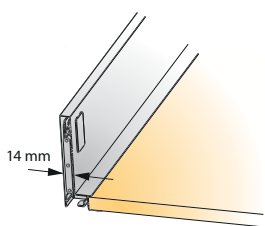

Tekform Slimline

TITUS

Vodila za predale
/ Tekform Slimline

Eleganten videz

- Debelina stranice 14 mm
- Učinkovit izkoristek prostora predala

'EasyFix' pritrdilec ličnice

- Ročno vstavljanje
- Ponovljiv sklop in možna demontaža

Prilagodljivost pri uporabi

- Isti sistem kot 1. generacija predala Tekform
- Enake dimenzije rezanja dna in hrbtna predala kot 1. generacija predala Tekform

Tekform Slimline

Vodila za predale
/ Tekform Slimline