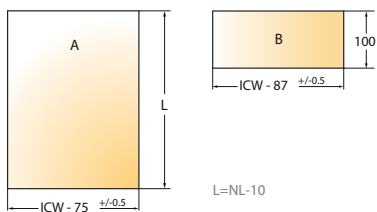

Širina omare

ECW - zunanja širina omare

ICW - notranja širina omare

NL - nazivna dolžina predala

Rezanje dimenzij zadnje plošče

Višina zadnje stene je odvisna od izbrane višine predala.

	H zadnja plošča
SDWD70	68
SDWD100	100
SDWD145	151
SDWD182	183

Rezanje dimenzij spodnje plošče

NL	270	300	350	400	450	500	550
L	260	290	340	390	440	490	540

NL = Nazivna dolžina Tekform drawer v mm

Tekform Slimline

Vodila za predale
/ Tekform Slimline

TITUS

Stranska nastavitev

Stranska nastavitev se izvede na strani v predalu.

Nastavitev višine

Najprej spustite zaporni vijak in privijte nazaj po nastavitvi sprednje strani.

TITUS

Podrobnosti rezanja dimenzij

ECW: zunanja širina omare
ICW: Notranja širina omare
NL: Nazivna dolžina predala

4 seti

Nazivna dolžina (mm)	Z EasyFix sprednji pritrđilec	Z vijakom sprednji pritrđilec		
			Bela	Siva antracit
270	655-8U27 >	655-8F27 >	150	185
300	655-8U30 >	655-8F30 >	150	185
350	655-8U35 >	655-8F35 >	150	185
400	655-8U40 >	655-8F40 >	150	185
450	655-8U45 >	655-8F45 >	150	185
500	655-8U50 >	655-8F50 >	150	185
550	655-8U55 >	655-8F55 >	150	185
En set vsebuje				
Stranica predala			2 kos	
Vodila predala			2 kos	
Prednji pritrđilci			2 kos	
Zadnji pritrđilci			2 kos	
Pokrovi			2 kos	
Navodila za montažo			1 kos	