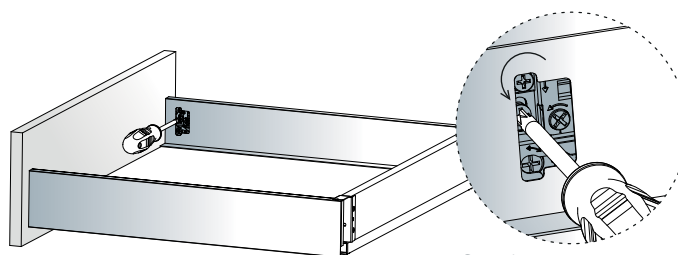

Rezanje dimenzij spodnje plošče

NL	270	300	350	400	450	500	550
L	260	290	340	390	440	490	540

NL = Nazivna dolžina Tekform drawer v mm

Tekform Slimline

Vodila za predale
/ Tekform Slimline

TITUS

Stranska nastavitev

Stranska nastavitev se izvede na strani v predalu.

Nastavitev višine

Najprej spustite zaporni vijak in privijte nazaj po nastavitvi sprednje strani.

TITUS

Podrobnosti rezanja dimenzij

ECW: zunanja širina omare
ICW: Notranja širina omare
NL: Nazivna dolžina predala