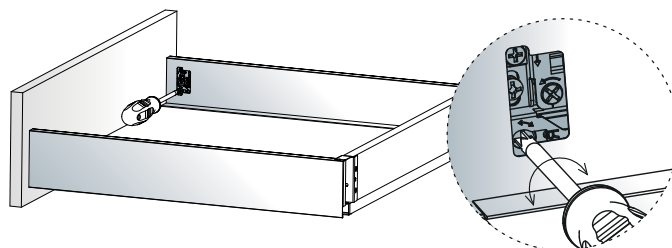

Širina omare

ECW - zunanja širina omare

ICW - notranja širina omare

NL - nazivna dolžina predala

Rezanje dimenzij zadnje plošče

Višina zadnje stene je odvisna od izbrane višine predala.

	H zadnja plošča
SDWD70	68
SDWD100	100
SDWD145	151
SDWD182	183

Rezanje dimenzij spodnje plošče

NL	270	300	350	400	450	500	550
L	260	290	340	390	440	490	540

NL = Nazivna dolžina Tekform drawer v mm

Tekform Slimline

Vodila za predale
/ Tekform Slimline

TITUS

Stranska nastavitev

Stranska nastavitev se izvede na strani v predalu.

Nastavitev višine

Najprej spustite zaporni vijak in privijte nazaj po nastavitvi sprednje strani.

TITUS

Podrobnosti rezanja dimenzij

ECW: zunanja širina omare
ICW: Notranja širina omare
NL: Nazivna dolžina predala