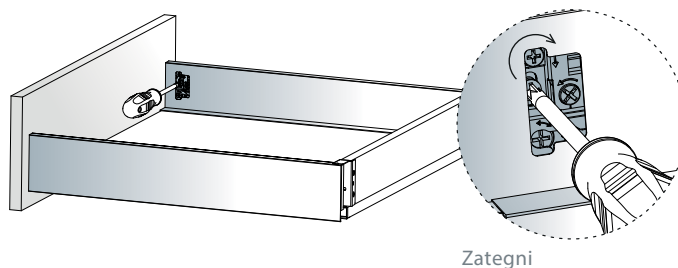

Širina omare

ECW - zunanja širina omare

ICW - notranja širina omare

NL - nazivna dolžina predala

Rezanje dimenzij zadnje plošče

Višina zadnje stene je odvisna od izbrane višine predala.

	H zadnja plošča
SDWD70	68
SDWD100	100
SDWD145	151
SDWD182	183

Rezanje dimenzij spodnje plošče

NL	270	300	350	400	450	500	550
L	260	290	340	390	440	490	540

NL = Nazivna dolžina Tekform drawer v mm

Tekform Slimline

Vodila za predale
/ Tekform Slimline

TITUS

Stranska nastavitev

Stranska nastavitev se izvede na strani v predalu.

Nastavitev višine

Najprej spustite zaporni vijak in privijte nazaj po nastavitvi sprednje strani.

TITUS

Podrobnosti rezanja dimenzij

ECW: zunanja širina omare
ICW: Notranja širina omare
NL: Nazivna dolžina predala