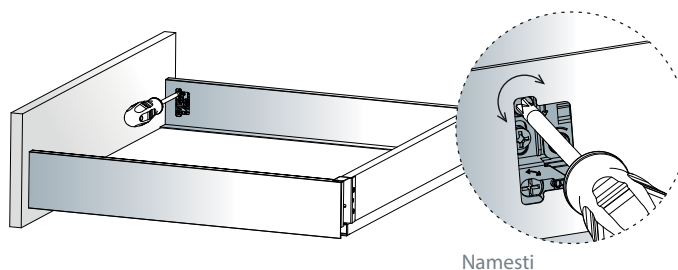

Širina omare

ECW - zunanja širina omare

ICW - notranja širina omare

NL - nazivna dolžina predala

Rezanje dimenzij zadnje plošče

Višina zadnje stene je odvisna od izbrane višine predala.

	H zadnja plošča
SDWD70	68
SDWD100	100
SDWD145	151
SDWD182	183

Rezanje dimenzij spodnje plošče

NL	270	300	350	400	450	500	550
L	260	290	340	390	440	490	540

NL = Nazivna dolžina Tekform drawer v mm

Tekform Slimline

Vodila za predale
/ Tekform Slimline

TITUS

Stranska nastavitev

Stranska nastavitev se izvede na strani v predalu.

Nastavitev višine

Najprej spustite zaporni vijak in privijte nazaj po nastavitvi sprednje strani.

TITUS

Podrobnosti rezanja dimenzij

ECW: zunanja širina omare
ICW: Notranja širina omare
NL: Nazivna dolžina predala