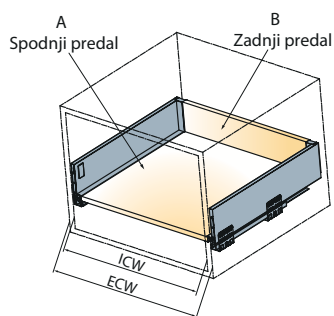

Širina omare

ECW - zunanja širina omare

ICW - notranja širina omare

NL - nazivna dolžina predala

Rezanje dimenzij zadnje plošče

Višina zadnje stene je odvisna od izbrane višine predala.

	H zadnja plošča
SDWD70	68
SDWD100	100
SDWD145	151
SDWD182	183

Rezanje dimenzij spodnje plošče

NL	270	300	350	400	450	500	550
L	260	290	340	390	440	490	540

NL = Nazivna dolžina Tekform drawer v mm

Tekform Slimline

Vodila za predale
/ Tekform Slimline

TITUS

Stranska nastavitev

Stranska nastavitev se izvede na strani v predalu.

Nastavitev višine

Najprej spustite zaporni vijak in privijte nazaj po nastavitvi sprednje strani.

TITUS

Podrobnosti rezanja dimenzij

ECW: zunanja širina omare
ICW: Notranja širina omare
NL: Nazivna dolžina predala

4 seti

Nazivna dolžina (mm)	Z EasyFix sprednji pritrđilec	Z vijakom sprednji pritrđilec		
			Bela	Siva antracit
270	655-8U27 >	655-8F27 >	150	185
300	655-8U30 >	655-8F30 >	150	185
350	655-8U35 >	655-8F35 >	150	185
400	655-8U40 >	655-8F40 >	150	185
450	655-8U45 >	655-8F45 >	150	185
500	655-8U50 >	655-8F50 >	150	185
550	655-8U55 >	655-8F55 >	150	185
En set vsebuje				
Stranica predala			2 kos	
Vodila predala			2 kos	
Prednji pritrđilci			2 kos	
Zadnji pritrđilci			2 kos	
Pokrovi			2 kos	
Navodila za montažo			1 kos	