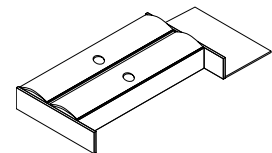

NL 450 - 500

NL 550 - 650

3 Tavinea Sorto divider rail

Tavinea Sorto accessories see page 20

LEGEND

B Width
KB Cabinet width
NL Nominal length

TAVINEA SORTO FOR DWD XP

Accessories