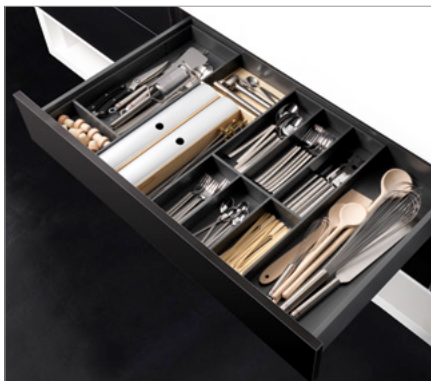

NL 450 - 500

NL 550 - 650

3 Tavinea Sorto divider rail

Tavinea Sorto accessories see page 14

LEGEND

B Width
KB Cabinet width
NL Nominal length

TAVINEA SORTO FOR VIONARO

Accessories