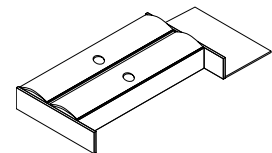

NL 450 - 500

NL 550 - 650

3 Tavinea Sorto divider rail

Tavinea Sorto accessories see page 8

LEGEND

B Width
KB Cabinet width
NL Nominal length

TAVINEA SORTO FOR NOVA PRO

Accessories