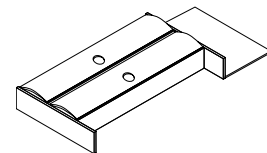

NL 450 - 500

NL 550 - 650

3 Tavinea Sorto divider rail

Tavinea Sorto accessories see page 14

LEGEND

B Width
KB Cabinet width
NL Nominal length

TAVINEA SORTO FOR VIONARO

Accessories