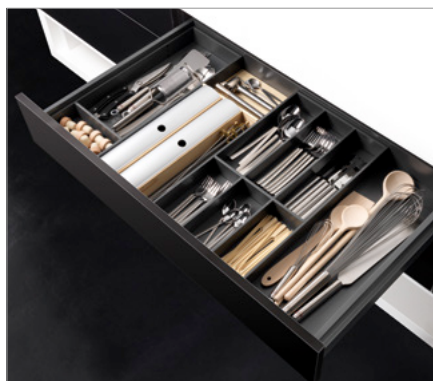

NL 450 - 500

NL 550 - 650

3 Tavinea Sorto divider rail

Tavinea Sorto accessories see page 8

LEGEND

B Width
KB Cabinet width
NL Nominal length

TAVINEA SORTO FOR NOVA PRO

Accessories