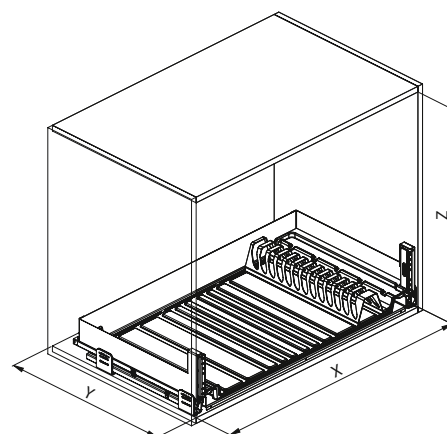

Cassetto estraibile in lamiera con guide ad estrazione totale e chiusura ammortizzata, completo di vaschetta e porta piatti.

Pull out metal dower, full extension slides with soft closing, composed by plastic drainer and dishes holder.

999PRO

PRO LINE

INFO

GUIDE SIGE - SIGE SLIDES

><	X	Y	Z	KG
600	562-568	500	210	30
800	762-768	500	210	30
900	862-868	500	210	30

OPTIONAL

097C

Porta ciotole.
Bowls holder.