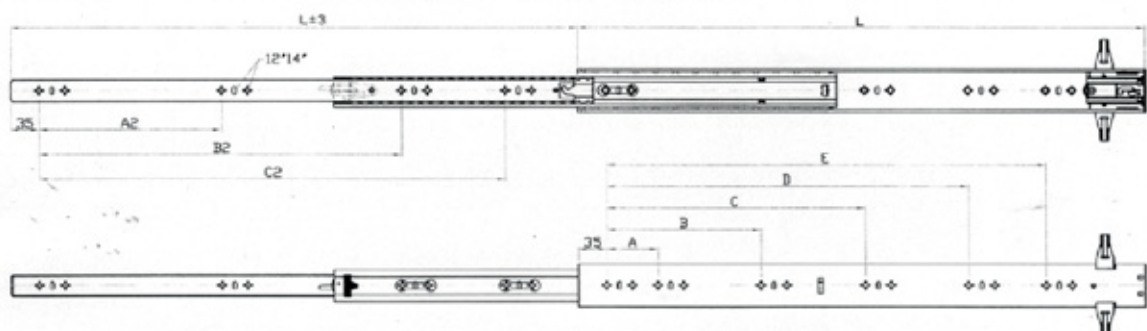

Kroglično vodilo 53

Vodila za predale
/ Kroglična vodila - lesen predal

Pomembno

- Art. PK-0-H53-600 (600 mm)
- Art. PK-0-H53-700 (700 mm)
- Art. PK-0-H53-800 (800 mm)
- Art. PK-0-H53-900 (900 mm)
- Art. PK-0-H53-1000 (1000 mm)
- Art. PK-0-H53-1100 (1100 mm)

Nosilnosti 100 kg
Popolni izvlek

	L	A	B	C	D	E	A2	B2	C2
12°	300	128	/	/	/	/	224	/	/
14°	350	192	/	/	/	/	256	/	/
16°	400	64	224	/	/	/	96	288	/
18°	450	64	288	/	/	/	128	320	/
20°	500	64	224	352	/	/	160	384	/
22°	550	64	256	384	/	/	160	416	/
24°	600	64	256	416	/	/	192	480	/
26°	650	64	192	288	480	/	224	416	544
28°	700	64	192	352	544	/	224	448	576
30°	750	64	192	352	576	/	224	448	608
32°	800	64	192	384	512	640	224	480	672
34°	850	64	192	384	544	672	224	512	736
36°	900	64	192	416	576	736	224	544	768
38°	950	64	192	448	608	800	224	576	832
40°	1000	64	192	448	640	832	224	640	864