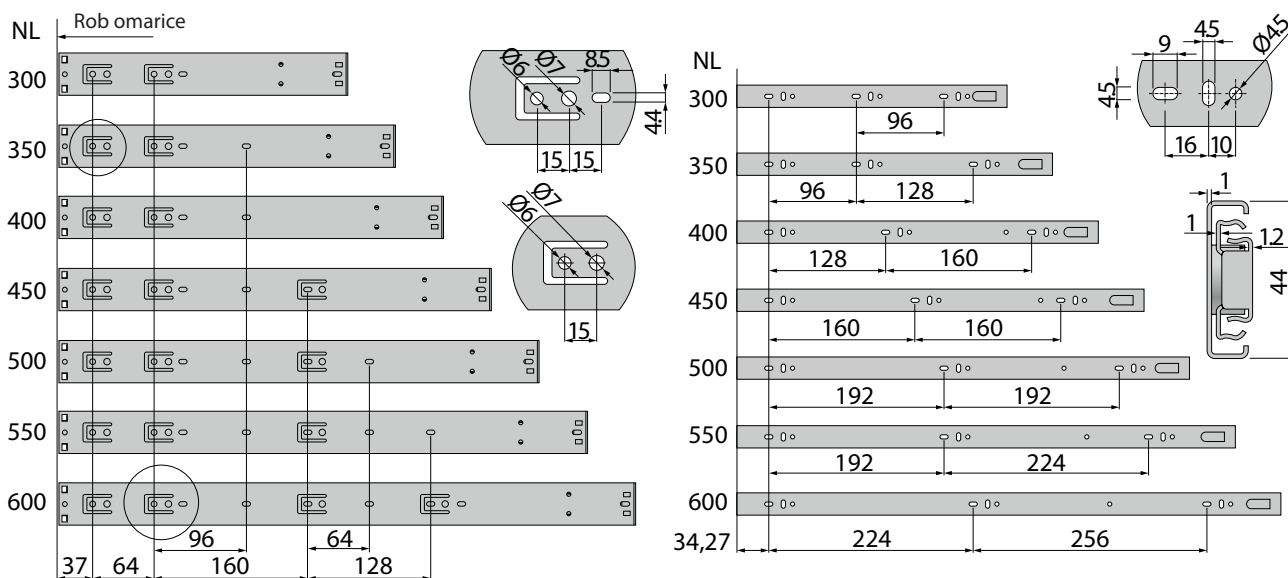

Kroglično vodilo 45 SOFT

Vodila za predale
/ Kroglična vodila - lesen predal

GTV

	L mm	AV mm				
PK-L-H45-300-GX	300	50	Popolni	25	Pocinkano	Jeklo
PK-L-H45-350-GX	350	20				
PK-L-H45-400-GX	400					
PK-L-H45-450-GX	450					
PK-L-H45-500-GX	500	-				
PK-L-H45-550-GX	550					
PK-L-H45-600-GX	600					

NL - nazivna dolžina vodila
AV - izguba izvleka

Informacije o pritrditvi

Za pravilno delovanje predala širina predala ne sme presegati nazivne dolžine vodila.