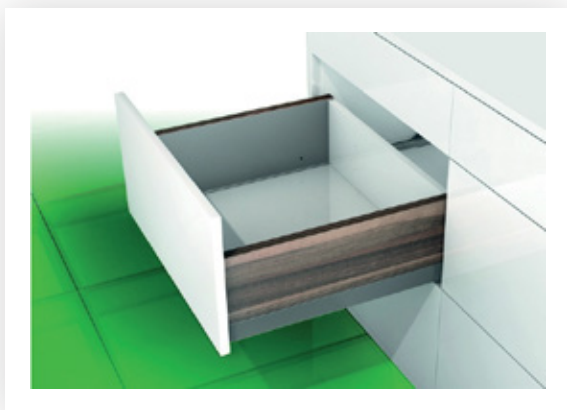

Individual design

GRASS Nova Pro Scala

Vodila za predale
/ Nova Pro Scala - kovinske stranice

Pomembno

Visokokakovostna vizualna zasnova z materialnimi kombinacijami omogoča segmentacijo na osnovi enega sistema. Individual design plošče si lahko pritrдите z magnetnim trakom ali lepljivo vezjo (magnetni trak na zalogi).

Podatki za naročilo

Nova Pro Scala vodila predala H90 Set: Ena leva, ena desna			
Opis	Art.	PU	
Roll 20 x 1.5 mm, 40 m	F102 108509	501	

Opombe

Magnetni trak za oblikovalsko ploščo H63 mora biti prepolovljena na 10 x 1,5 mm.