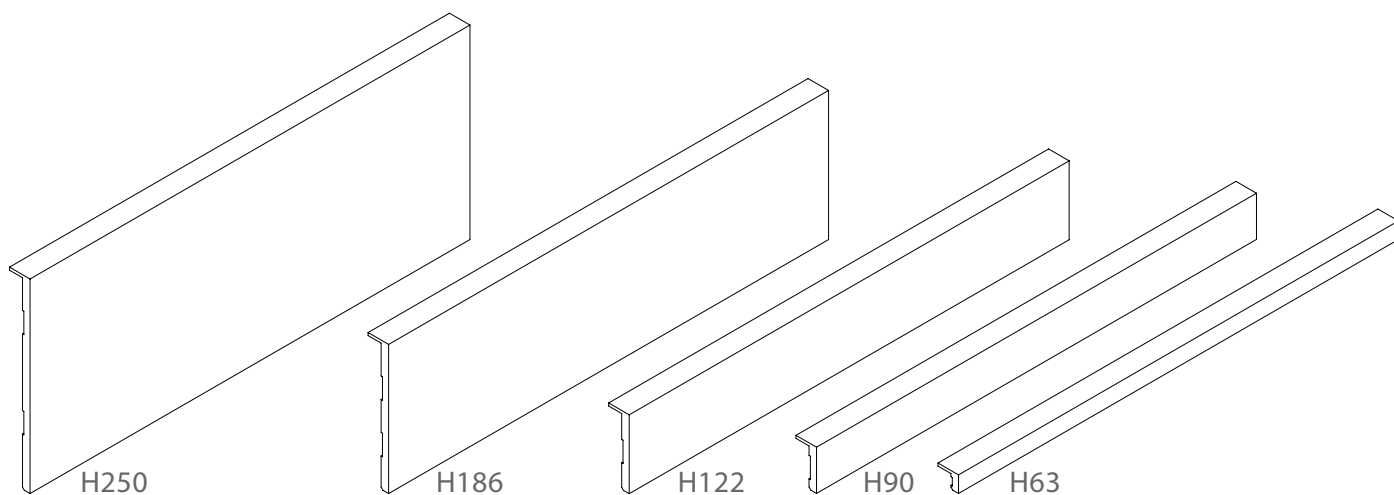

Individual design

GRASS Nova Pro Scala

Vodila za predale
/ Nova Pro Scala - kovinske stranice

Pomembno

Visokokakovostna vizualna zasnova z materialnimi kombinacijami omogoča segmentacijo na osnovi enega sistema. Individual design plošče si lahko pritrдите z magnetnim trakom ali lepljivo vezjo (magnetni trak na zalogi).

Podatki za naročilo

Nova Pro Scala vodila predala H90 Set: Ena leva, ena desna			
Opis	Art.	PU	
Roll 20 x 1.5 mm, 40 m	F102 108509	501	

Opombe

Magnetni trak za oblikovalsko ploščo H63 mora biti prepolovljena na 10 x 1,5 mm.

Načrtovanje

*Vse mere so v milimetrih

<p>Prizne mere oblog</p>	<p>Vgradne dimenzije oblog za H90</p>	<p>Vgradne dimenzije oblog za H122</p>
<p>Vgradne dimenzije oblog za H186</p>	<p>Vgradne dimenzije oblog za H250</p>	
<p>Oblikovalske dimenzije rezanja plošče</p>	<p>Možnosti oblikovanja</p>	<p>Magnetni trak</p>