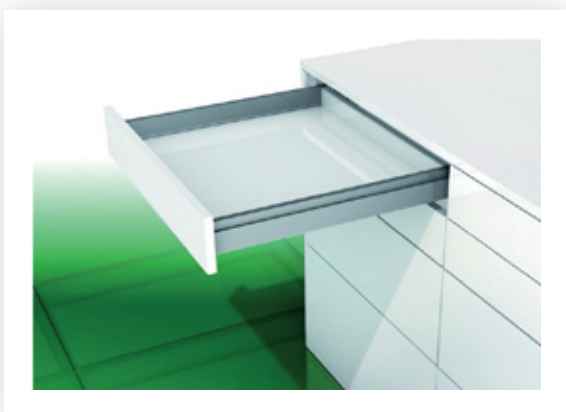

H63

GRASS Nova Pro Scala

Vodila za predale
/ Nova Pro Scala - kovinske stranice

Pomembno

Izredno nizek predal za omejene višine
Integrirana višina in stranska namestitvev
Optimalna raba prostora zaradi ravnih stranic z nizko konstrukcijsko širino
Modern dizajn in visoka stopnja stabilnosti
Namestitev in odstranitev ličnice brez orodja
Širina dna in hrbtišča je enaka
Nosilnost 40 ali 70 kg

Podatki za naročilo

1 Nova Pro Scala stranice predala H63 Set: 1x leva, 1x desna															
NL	Stone				Ice				Silver						
	Art.	201	211		Art.	201	211		Art.-no.	201	211				
400	F100 103009	201	211		F100 103036	201	211		F100 103063	201	211				
450	F100 103012	201	211		F100 103039	201	211		F100 103066	201	211				
500	F100 103015	201	211		F100 103042	201	211		F100 103069	201	211				
550	F100 103018	201	211		F100 103045	201	211		F100 103072	201	211				