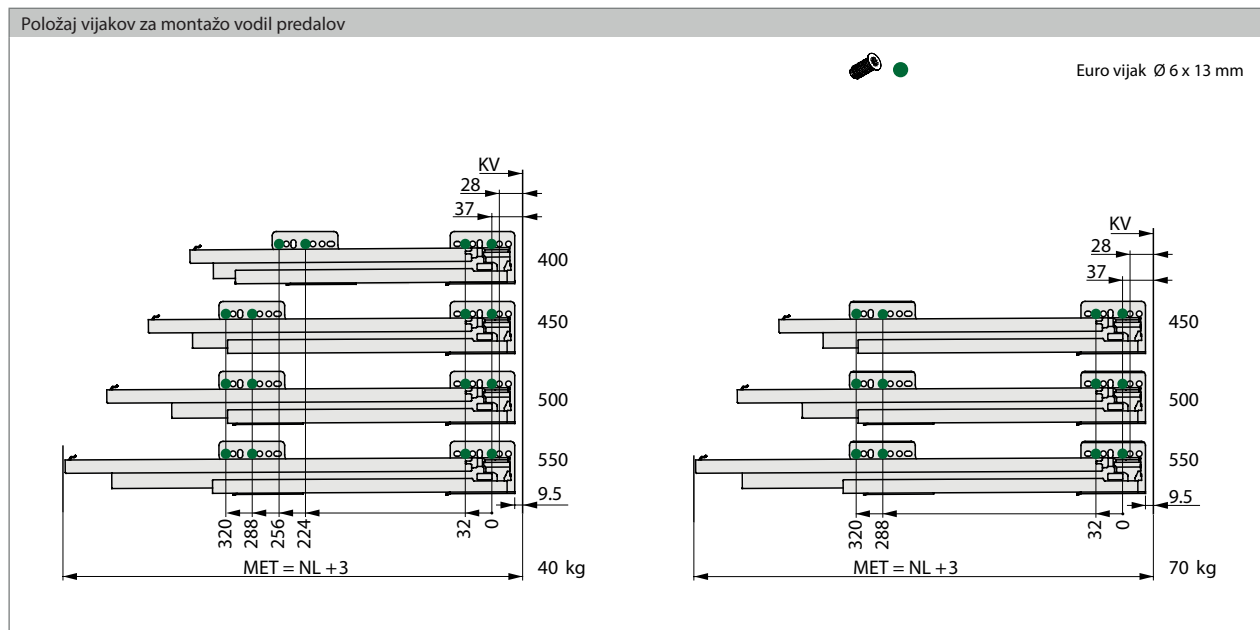

3 Pritrdilec ličnice 1 kos: Levi in desni sta enaka											
	Opis	Art.	123	PU							
	Moznik za razširitev	F102 117716	123								
	Za stiskanje	F102 038331	123	250							
	Pritrditev z vijaki	F102 038330	123								

H63

GRASS Nova Pro Scala

Vodila za predale
/ Nova Pro Scala - kovinske stranice

Načrtovanje

*Vse mere so v milimetrih

Legenda

B	Dno	FST	Pripir ličnice	NL	Nazivna dolžina
BB / BL	Širina dna / dolžina dna	KV	Sprednji rob korpusa	RW	Hrbet
EB	Vgradna širina	LWK	Svetla mera korpusa	RWB	Širina hrbta
FAS	Pripir ličnice na stranico	MET	Minimalna globina vgradnje	RWH	Višina hrbta