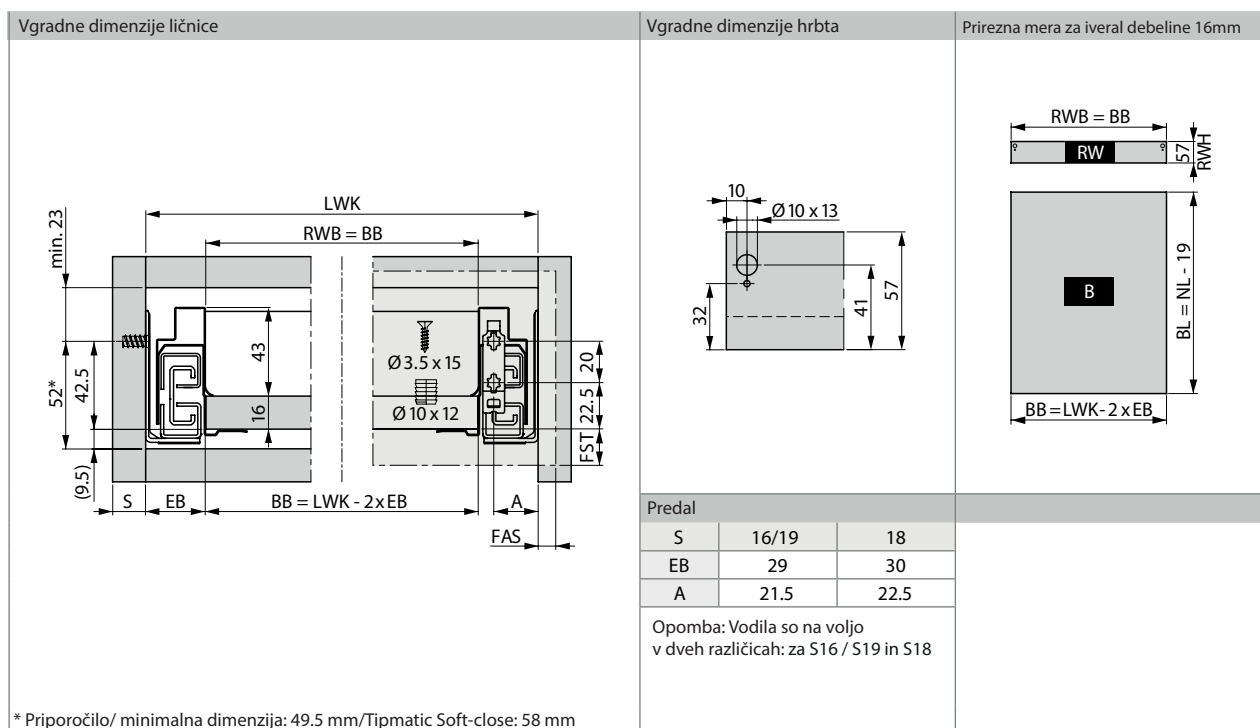

H63

GRASS Nova Pro Scala

Vodila za predale
/ Nova Pro Scala - kovinske stranice

Pomembno

Izredno nizek predal za omejene višine
Integrirana višina in stranska namestitvev
Optimalna raba prostora zaradi ravnih stranic z nizko konstrukcijsko širino
Modern dizajn in visoka stopnja stabilnosti
Namestitev in odstranitev ličnice brez orodja
Širina dna in hrbtišča je enaka
Nosilnost 40 ali 70 kg

3 Pritrdilec ličnice 1 kos: Levi in desni sta enaka											
	Opis	Art.	123	PU							
	Moznik za razširitev	F102 117716	123								
	Za stiskanje	F102 038331	123	250							
	Pritrditev z vijaki	F102 038330	123								

H63

GRASS Nova Pro Scala

Vodila za predale
/ Nova Pro Scala - kovinske stranice

Načrtovanje

*Vse mere so v milimetrih

Legenda

B	Dno	FST	Pripir ličnice	NL	Nazivna dolžina
BB / BL	Širina dna / dolžina dna	KV	Sprednji rob korpusa	RW	Hrbet
EB	Vgradna širina	LWK	Svetla mera korpusa	RWB	Širina hrbta
FAS	Pripir ličnice na stranico	MET	Minimalna globina vgradnje	RWH	Višina hrbta