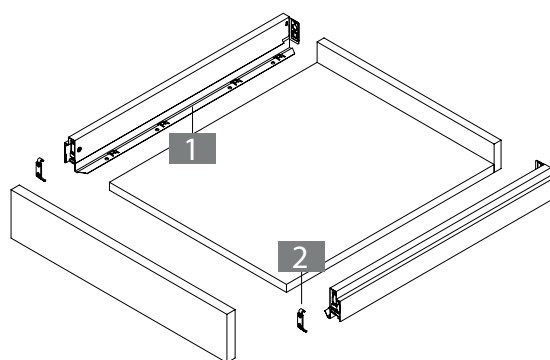

H63

GRASS Nova Pro Scala

Vodila za predale
/ Nova Pro Scala - kovinske stranice

Pomembno

Izredno nizek predal za omejene višine
Integrirana višina in stranska namestitvev
Optimalna raba prostora zaradi ravnih stranic z nizko konstrukcijsko širino
Modern dizajn in visoka stopnja stabilnosti
Namestitev in odstranitev ličnice brez orodja
Širina dna in hrbtišča je enaka
Nosilnost 40 ali 70 kg

Podatki za naročilo

1 Nova Pro Scala stranice predala H63 Set: 1x leva, 1x desna															
NL	Stone				Ice				Silver						
	Art.	201	211		Art.	201	211		Art.-no.	201	211				
400	F100 103009	201	211		F100 103036	201	211		F100 103063	201	211				
450	F100 103012	201	211		F100 103039	201	211		F100 103066	201	211				
500	F100 103015	201	211		F100 103042	201	211		F100 103069	201	211				
550	F100 103018	201	211		F100 103045	201	211		F100 103072	201	211				

2 Nova Pro vodila popolni izvlek Soft-close levo/desno							
NL	40 kg	70 kg					
400	F101 063666	-					
450	F101 063667	F101 063711					
500	F101 063668	F101 063714					
550	F101 063669	F101 063717					

H63

GRASS Nova Pro Scala

Vodila za predale
/ Nova Pro Scala - kovinske stranice

Načrtovanje

*Vse mere so v milimetrih

Legenda

B	Dno	FST	Pripir ličnice	NL	Nazivna dolžina
BB / BL	Širina dna / dolžina dna	KV	Sprednji rob korpusa	RW	Hrbet
EB	Vgradna širina	LWK	Svetla mera korpusa	RWB	Širina hrbta
FAS	Pripir ličnice na stranico	MET	Minimalna globina vgradnje	RWH	Višina hrbta