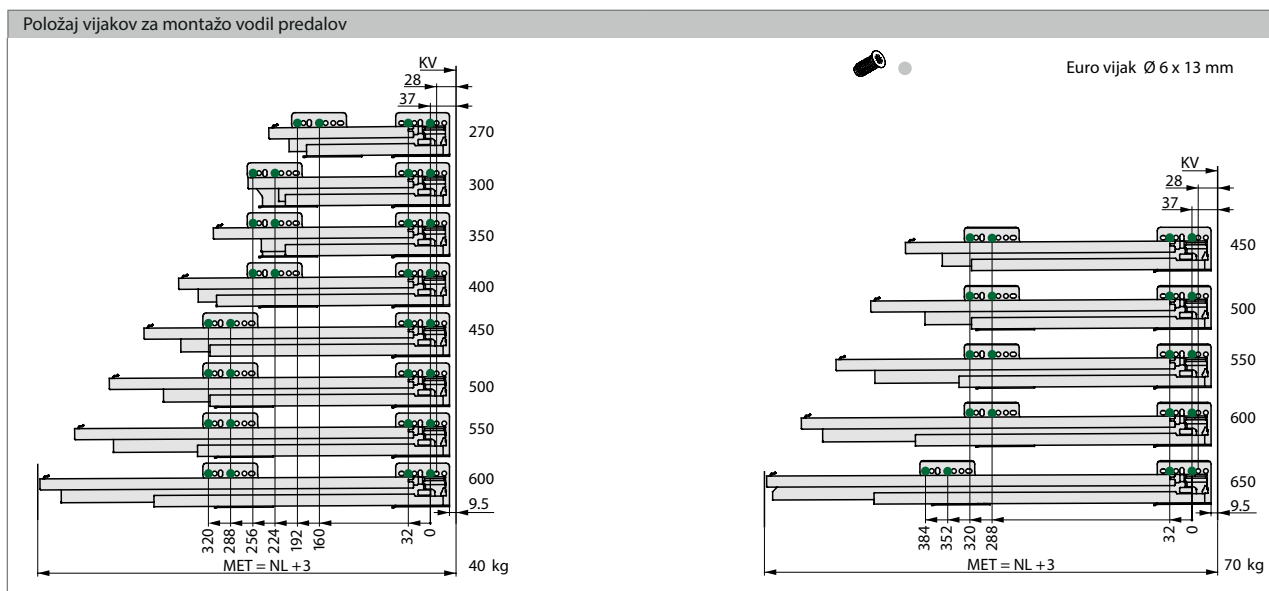

5 Pritrdilec ličnice 1 kos: Levi in desni sta enaka						
	Opis	Art.	VPE			
	Za stiskanje	F102 109564	123	547		

## Načrtovanje

\*Vse mere so v milimetrih

## Legenda

B	Dno	FST	Pripir ličnice	NL	Nazivna dolžina
BB / BL	Širina dna / dolžina dna	KV	Sprednji rob korpusa	RW	Hrbet
EB	Vgradna širina	LWK	Svetla mera korpusa	RWB	Širina hrbta
FAS	Pripir ličnice na stranico	MET	Minimalna globina vgradnje	RWH	Višina hrbta