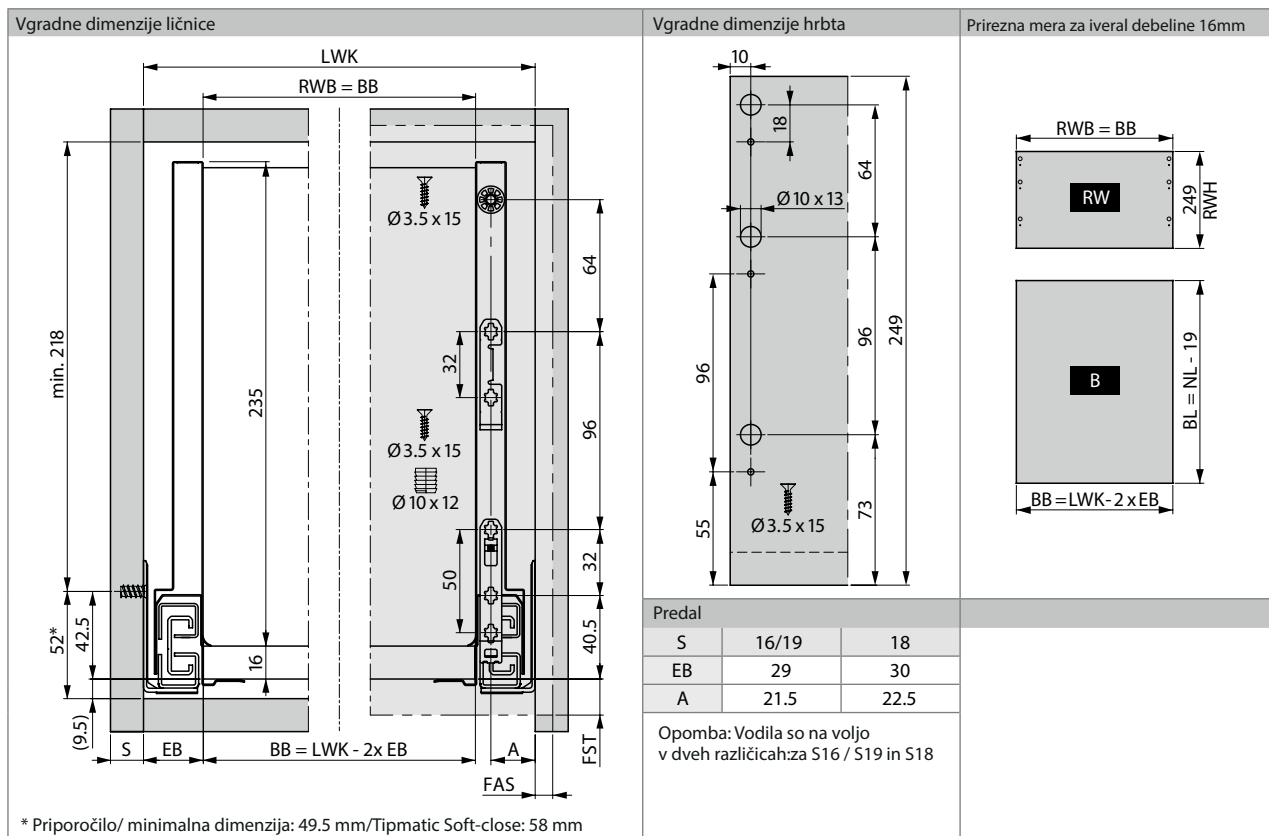

## Pomembno

- Tanek, zaprt okvir visokih predalov
- Visoka stabilnost do višine ličnice 780 mm
- Možnost personalizacije z dizajnerskimi paneli
- Integrirana navpična in bočna nastavitvev
- Optimalno izkoriščen prostor v predalu zahvaljujoč ravnim linijam stranice
- Montaža in demontaža ličnice brez uporabe orodja
- Enaka širina dna in hrbtišča

## Načrtovanje

\*Vse mere so v milimetrih

## Legenda

B	Dno	FST	Pripir ličnice	NL	Nazivna dolžina
BB / BL	Širina dna / dolžina dna	KV	Sprednji rob korpusa	RW	Hrbet
EB	Vgradna širina	LWK	Svetla mera korpusa	RWB	Širina hrbta
FAS	Pripir ličnice na stranico	MET	Minimalna globina vgradnje	RWH	Višina hrbta