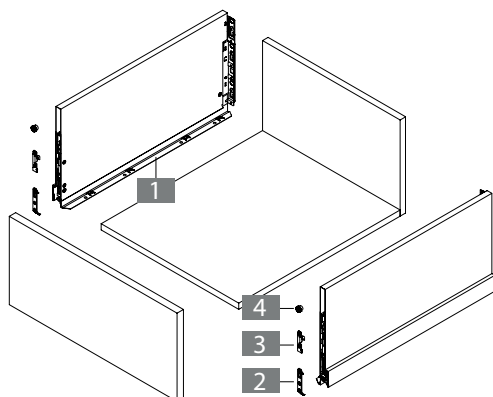

H250

GRASS Nova Pro Scala

Vodila za predale
/ Nova Pro Scala - kovinske stranice

Pomembno

- Tanek, zaprt okvir visokih predalov
- Visoka stabilnost do višine ličnice 780 mm
- Možnost personalizacije z dizajnerskimi paneli
- Integrirana navpična in bočna nastavitvev
- Optimalno izkoriščen prostor v predalu zahvaljujoč ravnim linijam stranice
- Montaža in demontaža ličnice brez uporabe orodja
- Enaka širina dna in hrbtišča

Podatki za naročilo

1 Nova Pro Scala stranice predala H250 Set: 1x leva, 1x desna *Na povpraševanje												
NL	Stone			Ice			Silver					
	Artikel-Nr.	VPE		Artikel-Nr.	VPE		Artikel-Nr.	VPE				
270*	F100 131028		207	F100 131055		207	F100 131082		207			
300*	F100 131031		207	F100 131058		207	F100 131085		207			
350*	F100 131034		207	F100 131061		207	F100 131088		207			
400	F100 131037	201	207	F100 131064	201	207	F100 131091	201	207			
450	F100 131040	201	207	F100 131067	201	207	F100 131094	201	207			
500	F100 131043	201	207	F100 131070	201	207	F100 131097	201	207			
550	F100 131046	201	207	F100 131073	201	207	F100 131100	201	207			
600	F100 131049	201	207	F100 131076	201	207	F100 131103	201	207			
650*	F100 131052		207	F100 131079		207	F100 131106		207			

2 Nova Pro vodila popolni izvlek Soft-close levo/desno					
NL	40 kg	70 kg			
400	F101 063666	-			
450	F101 063667	F101 063711			
500	F101 063668	F101 063714			
550	F101 063669	F101 063717			

3 Pritrdilec ličnice 1 kos: Levi in desni sta enaka						
	Opis	Art.	VPE			
32 mm	Moznik za razširitev	F102 117719	123	547		
50 mm	Moznik za razširitev	F102 117720	123	547		
32 mm	Za stiskanje	F102 021854	123		250	
50 mm	Za stiskanje	F102 021153	123		250	
	Pritrditev z vijaki	F102 021855	123	547		

4 Pritrdilec ličnice 1 kos: Levi in desni sta enaka						
	Opis	Art.	VPE			
32 mm	Moznik za razširitev	F102 104835	123	247		
32 mm	Moznik za razširitev	F102 104834	123	247		
32 mm	Za stiskanje	F102 104833	123	247