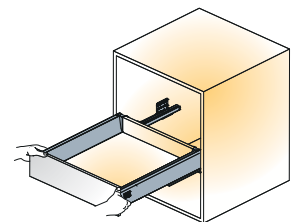

'EasyFix' nosilec ličnice

- Ročno vstavljanje
- Zaklepanje v četrtni obrata
- Možnost ponovljive montaže in demontaže ličnice

Uporabniku prijazna montaža

- Intuitiven postopek sestave
- Enostavna montaža in demontaža predala

Odlična vertikalna in horizontalna stabilnost vodil

- Gladko in tiho delovanje
- Zanesljivo odpiranje in zapiranje predala
- Izboljšana stabilnost predala v odprtem položaju

Tekform predal

Tekform predal DW70