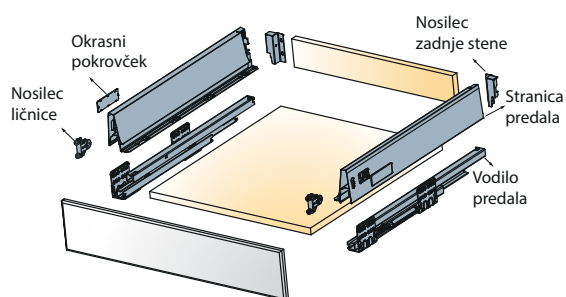

Odlična vertikalna in horizontalna stabilnost vodil

- Gladko in tiho delovanje
- Zanesljivo odpiranje in zapiranje predala
- Izboljšana stabilnost predala v odprtem položaju

Tekform predal

Tekform predal DW70

Mere razreza zadnje stene

Višina zadnje stene je odvisna od izbrane višine predala

	Zadnja stena H
DW70	68
DW145	151
DW182	183

Mere razreza dna

NL	270	300	350	400	450	500	550
L	260	290	340	390	440	490	540

NL = Nazivna dolžina Tekform drawer v mm

Tekform DW70

TITUS

Vodila za predale
/ Tekform

Mere razreza

ECW: zunanja širina korpusa
ICW: notranja širina korpusa
NL: nazivna dolžina predala

4 seti

Nazivna dolžina	z EasyFix nosilec ličnice		z nosilec ličnice za vijačenje		Bela	Siva
	Šifra izdelka za set		Šifra izdelka za set			
270	650-8027 >		650-8327 >		150	180
300	650-8030 >		650-8330 >		150	180
350	650-8035 >		650-8335 >		150	180
400	650-8040 >		650-8340 >		150	180
450	650-8045 >		650-8345 >		150	180
500	650-8050 >		650-8350 >		150	180
550	650-8055 >		650-8355 >		150	180
Okrasni pokrovčki > glej str. 26						
Set je sestavljen iz						
Stranice predala					2 kosa	
Vodila predala					2 kosa	
*Nosilci ličnice					2 kosa	
Nosilci zadnje stene					2 kosa	
Okrasni pokrovčki					2 kosa	
Navodilo za montažo					1 kos	