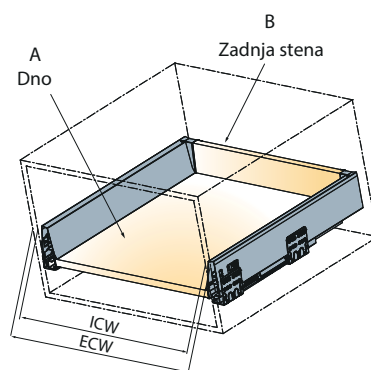

Tekform predal DW145

Tekform predal DW182

Notranje ličnice

Za DW70

Za DW145 s povišano ličnico

Za DW145 s palico

Notranje ličnice

Za DW182 s povišano ličnico

Za DW182 s palico

Notranje ličnice

Steklene stranice 4 mm

Steklene stranice 8 mm

Pladnji za jedilni pribor

Notranji organizatorji predala

Mere razreza dna in zadnje stene

Dimenzije dna in zadnje stene so odvisne od:

- Širine korpusa
- Nazivne dolžine predala
- Višine predala

Nazivna dolžina Tekform drawer (NL) v mm

NL	270	300	350	400	450	500	550
----	-----	-----	-----	-----	-----	-----	-----

Širina korpusa

ECW - zunanja širina korpusa
ICW - notranja širina korpusa
NL - nazivna dolžina predala