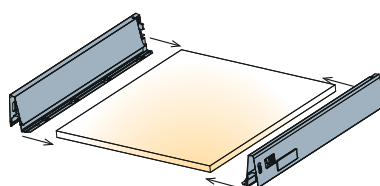

'EasyFix' nosilec ličnice

- Ročno vstavljanje
- Zaklepanje v četrtni obrati
- Možnost ponovljive montaže in demontaže ličnice

Uporabniku prijazna montaža

- Intuitiven postopek sestave
- Enostavna montaža in demontaža predala

Odlična vertikalna in horizontalna stabilnost vodil

- Gladko in tiho delovanje
- Zanesljivo odpiranje in zapiranje predala
- Izboljšana stabilnost predala v odprtem položaju

Tekform predal

Tekform predal DW70