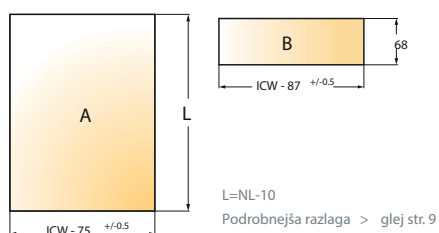

Mere razreza zadnje stene

Višina zadnje stene je odvisna od izbrane višine predala

	Zadnja stena H
DW70	68
DW145	151
DW182	183

Mere razreza dna

NL	270	300	350	400	450	500	550
L	260	290	340	390	440	490	540

NL = Nazivna dolžina Tekform drawer v mm

Tekform DW70

TITUS

Vodila za predale
/ Tekform

Mere razreza

ECW: zunanja širina korpusa
ICW: notranja širina korpusa
NL: nazivna dolžina predala

4 seti

Nazivna dolžina	z EasyFix nosilec ličnice		z nosilec ličnice za vijačenje		Bela	Siva
	Šifra izdelka za set		Šifra izdelka za set			
270	650-8027 >		650-8327 >		150	180
300	650-8030 >		650-8330 >		150	180
350	650-8035 >		650-8335 >		150	180
400	650-8040 >		650-8340 >		150	180
450	650-8045 >		650-8345 >		150	180
500	650-8050 >		650-8350 >		150	180
550	650-8055 >		650-8355 >		150	180
Okrasni pokrovčki > glej str. 26						
Set je sestavljen iz						
Stranice predala					2 kosa	
Vodila predala					2 kosa	
*Nosilci ličnice					2 kosa	
Nosilci zadnje stene					2 kosa	
Okrasni pokrovčki					2 kosa	
Navodilo za montažo					1 kos	