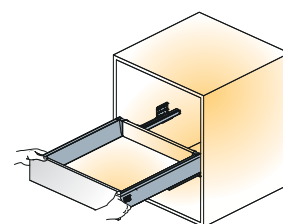

'EasyFix' nosilec ličnice

- Ročno vstavljanje
- Zaklepanje v četrtni obrati
- Možnost ponovljive montaže in demontaže ličnice

Uporabniku prijazna montaža

- Intuitiven postopek sestave
- Enostavna montaža in demontaža predala

Odlična vertikalna in horizontalna stabilnost vodil

- Gladko in tiho delovanje
- Zanesljivo odpiranje in zapiranje predala
- Izboljšana stabilnost predala v odprtem položaju

Tekform predal

Tekform predal DW70