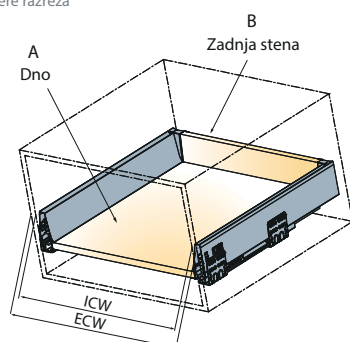

Mere razreza zadnje stene

Višina zadnje stene je odvisna od izbrane višine predala

	Zadnja stena H
DW70	68
DW145	151
DW182	183

Mere razreza dna

NL	270	300	350	400	450	500	550
L	260	290	340	390	440	490	540

NL = Nazivna dolžina Tekform drawer v mm

Tekform DW70

TITUS

Vodila za predale
/ Tekform

Mere razreza

ECW: zunanja širina korpusa
ICW: notranja širina korpusa
NL: nazivna dolžina predala

4 seti

Nazivna dolžina	z EasyFix nosilec ličnice		z nosilec ličnice za vijačenje		Bela	Siva
	Šifra izdelka za set		Šifra izdelka za set			
270	650-8027 >		650-8327 >		150	180
300	650-8030 >		650-8330 >		150	180
350	650-8035 >		650-8335 >		150	180
400	650-8040 >		650-8340 >		150	180
450	650-8045 >		650-8345 >		150	180
500	650-8050 >		650-8350 >		150	180
550	650-8055 >		650-8355 >		150	180
Okrasni pokrovčki > glej str. 26						
Set je sestavljen iz						
Stranice predala					2 kosa	
Vodila predala					2 kosa	
*Nosilci ličnice					2 kosa	
Nosilci zadnje stene					2 kosa	
Okrasni pokrovčki					2 kosa	
Navodilo za montažo					1 kos	