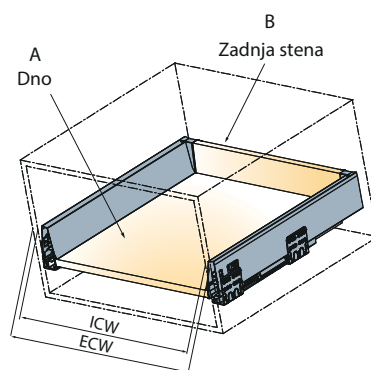

## Notranje ličnice

---

Za DW182 s povišano ličnico

Za DW182 s palico

## Notranje ličnice

---

Steklene stranice 4 mm

Steklene stranice 8 mm

Pladnji za jedilni pribor

---

Notranji organizatorji predala

---

Širina korpusa

ECW - zunanja širina korpusa  
ICW - notranja širina korpusa  
NL - nazivna dolžina predala