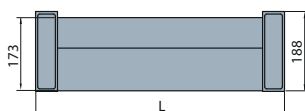

# Tekform

Notranja povišana  
ličnica DW70

Vodila za predale  
/ Tekform

TITUS

Notranja ličnica, sestavljena

20 kos

Izdelano iz aluminija in plastike

Ličnica

Mere razreza = ICW-90

ICW > glej str. 25

20 kos

Izdelano iz aluminija

Nosilec ličnice DW145 (L+D)

50 setov

Izdelano iz aluminija in plastike

Povišana ličnica

Mere razreza = ICW-98

ICW > glej str. 25

20 kos

Izdelano iz aluminija

Debelina stranice korpusa	ECW	L	Sifra izdelka	Bela	Siva
16	600	562	650-8503 >	511	512
16	800	752	650-8504 >	511	512
18	600	558	650-8515 >	511	512
18	800	758	650-8516 >	511	512
Montaža > glej str. 42					
		600	650-8565 >	511	512
		800	650-8566 >	511	512
		900	650-8567 >	511	512
		1000	650-8568 >	511	512
		1200	650-8569 >	511	512
Montaža > glej str. 42					
			650-8913 >	350	380
Montaža > glej str. 42					
		600	650-8590 >	511	512
		800	650-8591 >	511	512
		900	650-8592 >	511	512
		1000	650-8593 >	511	512
		1200	650-8594 >	511	512
Montaža > glej str. 42					