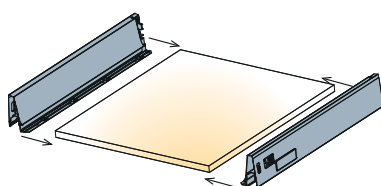

### 'EasyFix' nosilec ličnice

- Ročno vstavljanje
- Zaklepanje v četrtni obrata
- Možnost ponovljive montaže in demontaže ličnice

Mere razreza = ICW-98

ICW > glej str. 25

20 kos

Izdelano iz aluminija

Debelina stranice korpusa	ECW	L	Sifra izdelka	Bela	Siva
16	600	562	650-8503 >	511	512
16	800	752	650-8504 >	511	512
18	600	558	650-8515 >	511	512
18	800	758	650-8516 >	511	512
Montaža > glej str. 42					
		600	650-8565 >	511	512
		800	650-8566 >	511	512
		900	650-8567 >	511	512
		1000	650-8568 >	511	512
		1200	650-8569 >	511	512
Montaža > glej str. 42					
			650-8913 >	350	380
Montaža > glej str. 42					
		600	650-8590 >	511	512
		800	650-8591 >	511	512
		900	650-8592 >	511	512
		1000	650-8593 >	511	512
		1200	650-8594 >	511	512
Montaža > glej str. 42					