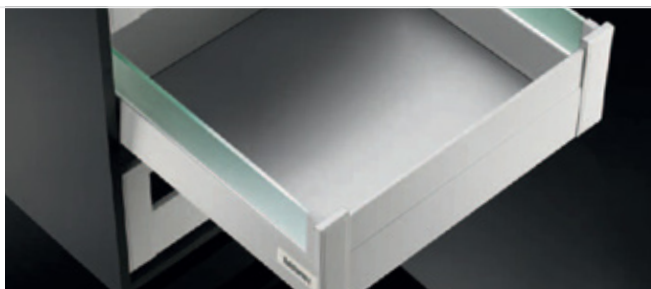

# Tekform

Notranja povišana  
ličnica DW70

Vodila za predale  
/ Tekform

TITUS

Notranja ličnica, sestavljena

20 kos

Izdelano iz aluminija in plastike

Ličnica