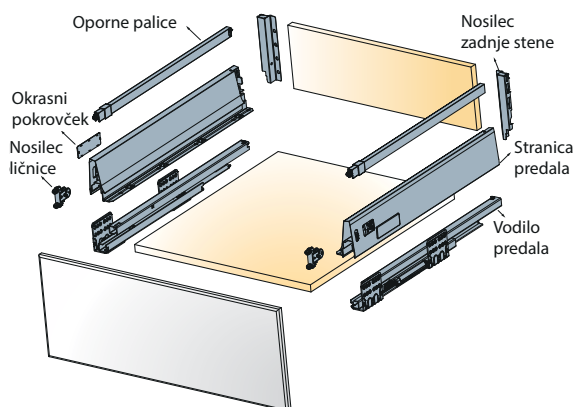

Mere razreza zadnje stene

Višina zadnje stene je odvisna od izbrane višine predala

	Zadnja stena H
DW70	68
DW145	151
DW182	183

Mere razreza dna

NL	270	300	350	400	450	500	550
L	260	290	340	390	440	490	540

NL = Nazivna dolžina Tekform drawer v mm

Tekform DW182

TITUS

Vodila za predale
/ Tekform

Mere razreza

ECW: zunanja širina korpusa
ICW: notranja širina korpusa
NL: nazivna dolžina predala

L=NL-10
Podrobnejša razlaga > glej str. 9

4 seti

Nazivna dolžina	z EasyFix nosilcem ličnice		z nosilcem ličnice za vijačenje		Bela	Siva
	Šifra izdelka za set		Šifra izdelka za set			
270	650-8227 >		650-8927 >		150	180
300	650-8230 >		650-8930 >		150	180
350	650-8235 >		650-8935 >		150	180
400	650-8240 >		650-8940 >		150	180
450	650-8245 >		650-8945 >		150	180
500	650-8250 >		650-8950 >		150	180
550	650-8255 >		650-8955 >		150	180
Okrasni pokrovčki > glej str. 36						
Set je sestavljen iz						
Stranice predala					2 kosa	
Vodila predala					2 kosa	
Oporne palice					2 kosa	
*Nosilci ličnice					2 kosa	
Nosilci zadnje stene					2 kosa	
Okrasni pokrovčki					2 kosa	
Navodilo za montažo					1 kos	