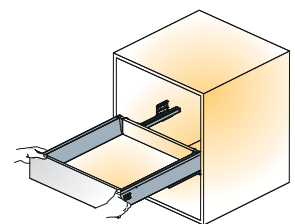

'EasyFix' nosilec ličnice

- Ročno vstavljanje
- Zaklepanje v četrtni obrata
- Možnost ponovljive montaže in demontaže ličnice

Uporabniku prijazna montaža

- Intuitiven postopek sestave
- Enostavna montaža in demontaža predala

Odlična vertikalna in horizontalna stabilnost vodil

- Gladko in tiho delovanje
- Zanesljivo odpiranje in zapiranje predala
- Izboljšana stabilnost predala v odprtem položaju

Tekform predal

Tekform predal DW70