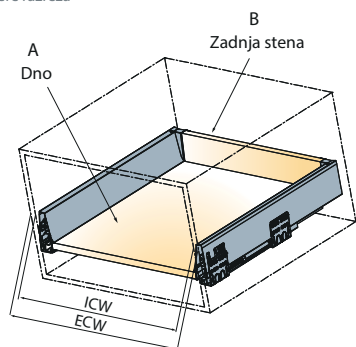

NL = Nazivna dolžina Tekform drawer v mm

Tekform DW182

TITUS

Vodila za predale
/ Tekform

Mere razreza

ECW: zunanja širina korpusa
ICW: notranja širina korpusa
NL: nazivna dolžina predala

L=NL-10
Podrobnejša razlaga > glej str. 9

4 seti

Nazivna dolžina	z EasyFix nosilcem ličnice		z nosilcem ličnice za vijačenje		Bela	Siva
	Šifra izdelka za set		Šifra izdelka za set			
270	650-8227 >		650-8927 >		150	180
300	650-8230 >		650-8930 >		150	180
350	650-8235 >		650-8935 >		150	180
400	650-8240 >		650-8940 >		150	180
450	650-8245 >		650-8945 >		150	180
500	650-8250 >		650-8950 >		150	180
550	650-8255 >		650-8955 >		150	180
Okrasni pokrovčki > glej str. 36						
Set je sestavljen iz						
Stranice predala					2 kosa	
Vodila predala					2 kosa	
Oporne palice					2 kosa	
*Nosilci ličnice					2 kosa	
Nosilci zadnje stene					2 kosa	
Okrasni pokrovčki					2 kosa	
Navodilo za montažo					1 kos	