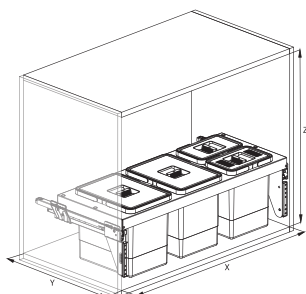

## Pomembno

Spodnja enota pod umivalnikom  
Popolni izvlek z mehkim zapiranjem  
Globina košev je 350 mm  
Dolžina vodil 450 mm

	X	Y	Z	LT
600	560-568	465	300	27
800	760-768	465	300	33
900	860-868	465	300	42
1200	1160-1168	465	300	57