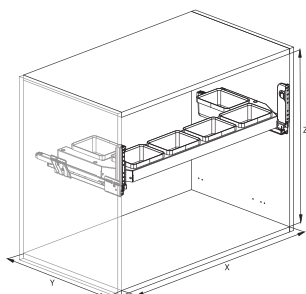

S700A

SIGE

Koši za odpadke in perilo
/ Koši za odpadke

Številka artikla

S700A

Barva

Siva PVC

Pomembno

Zgornja enota pod umivalnikom
Popolni izvlek z mehkim zapiranjem
Globina košev je 350 mm
Dolžina vodil 450 mm

| | X | Y | Z |
|------|-----------|-----|-----|
| 600 | 560-568 | 465 | 200 |
| 800 | 760-768 | 465 | 200 |
| 900 | 860-868 | 465 | 200 |
| 1200 | 1160-1168 | 465 | 200 |