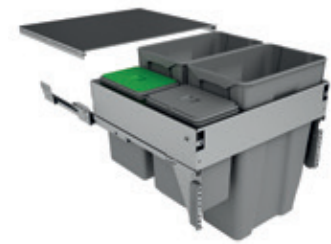

# S573

SIGE

Koši za odpadke in perilo  
/ Koši za odpadke

## Številka artikla

S573

## Pomembno

Koš za odpadke s popolnim izvlekom GRASS (Airmatic)

Izvlek z ličnico

Stranska pritrditev

Kapaciteta 85L

GRASS - Vodila

	X	Y	Z	
600	564	505	560	