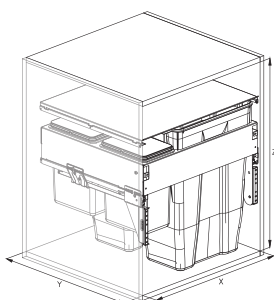

## Pomembno

Koš za odpadke s popolnim izvlekom GRASS (Airmatic)

Izvlek z ličnico

Stranska pritrditev

Kapaciteta 85L

GRASS - Vodila

	X	Y	Z	
600	564	505	560	