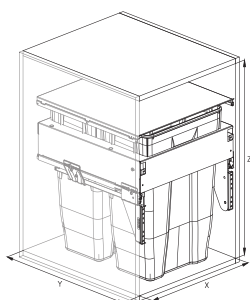

S571

SIGE

Koši za odpadke in perilo
/ Koši za odpadke

Številka artikla

S571

Barva

Siva PVC

Pomembno

Koš za odpadke s popolnim izvlekom GRASS (Airmatic)
Izvlek z ličnico
Stranska pritrditev
Kapaciteta 70L

GRASS - Vodila

	X	Y	Z	
450	410-418	505	560	