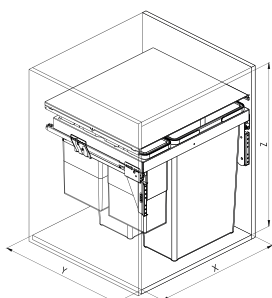

S563

SIGE

Koši za odpadke in perilo
/ Koši za odpadke

Številka artikla

S563

Barva

Antracit

Pomembno

Koš za odpadke z ročnim izvlekom
Popolni izvlek z mehkim zapiranjem
Kapaciteta 86L
Za element 600 mm

GRASS - Vodila

	X	Y	Z	
600	560-568	505	600	