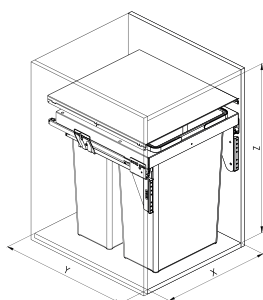

S562

SIGE

Koši za odpadke in perilo
/ Koši za odpadke

Številka artikla

S562

Barva

Antracit

Pomembno

Koš za odpadke z ročnim izvlekom
Popolni izvlek z mehkim zapiranjem
Kapaciteta 70L
Za element 500 mm

GRASS - Vodila

>◁	X	Y	Z	KG
500	460-468	505	600	