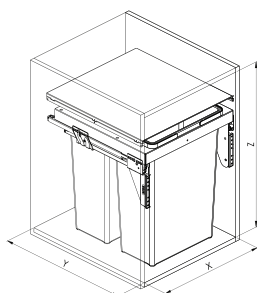

S561

SIGE

Koši za odpadke in perilo
/ Koši za odpadke

Številka artikla

S561

Barva

Antracit

Pomembno

Koš za odpadke z ročnim izvlekom
Popolni izvlek z mehkim zapiranjem

Kapaciteta 70L

Za element 450 mm

GRASS - Vodila

> <	X	Y	Z	KG
450	410-418	505	600	