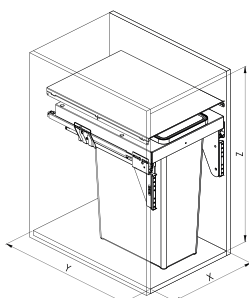

S560

SIGE

Koši za odpadke in perilo
/ Koši za odpadke

Številka artikla

S560

Barva

Antracit

Pomembno

Koš za odpadke z ročnim izvlekom
Popolni izvlek z mehkim zapiranjem

Kapaciteta 35L

Za element 400 mm

GRASS - Vodila

	X	Y	Z	
400	360-368	505	600	