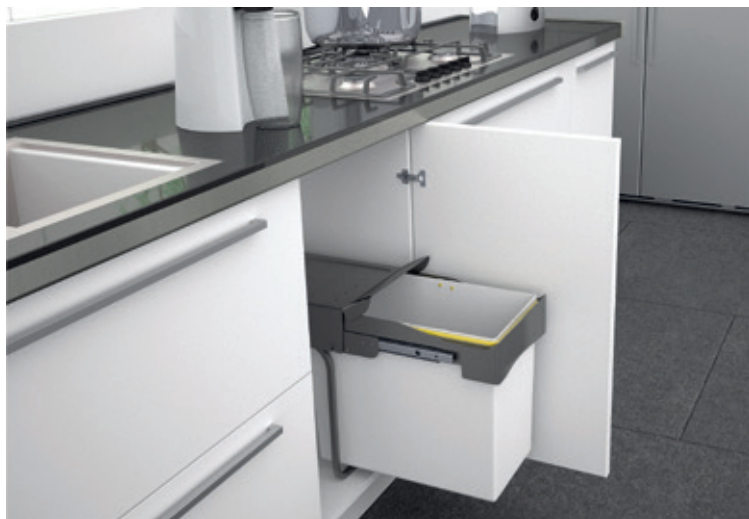

S540

SIGE

Koši za odpadke in perilo
/ Koši za odpadke

Številka artikla

S540

Barva

Siva PVC

Pomembno

Koš za odpadke z ročnim izvlekom
Element 300
Kapaciteta koša je 20L

	X	Y	Z	
300	260	455	380	