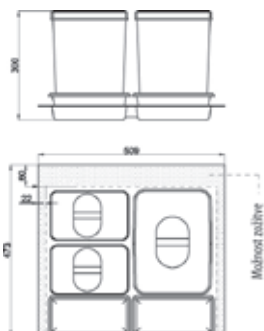

## Pomembno

Koš za odpadke z vložkom za predal  
Element 600 mm  
3 posode (1x15L + 2x7L)

	X	Y	Z	
600	509	300	473	