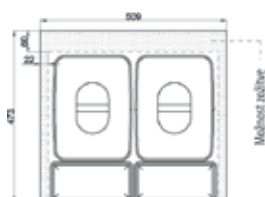

Multino 600/2

EKOTECH

Koši za odpadke in perilo
/ Koši za odpadke

Številka artikla

PB-91104100B5

Barva

Siva

Pomembno

Koš za odpadke z vložkom za predal
Element 600 mm
2 posodi (2x15L)

	X	Y	Z	
600	509	300	473	