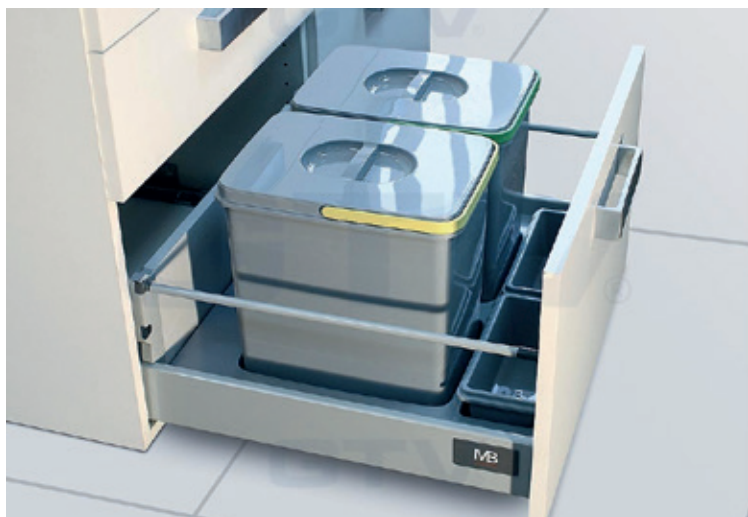

Multino 600/2

EKOTECH

Koši za odpadke in perilo
/ Koši za odpadke

Številka artikla

PB-91104100B5

Barva

Siva

Pomembno

Koš za odpadke z vložkom za predal
Element 600 mm
2 posodi (2x15L)

	X	Y	Z	
600	509	300	473	