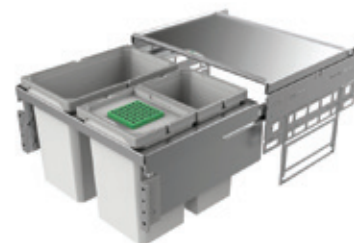

# Cox Base 600-3

NABER

Koši za odpadke in perilo  
/ Koši za odpadke

## Pomembno

Izvlačni koš s pritrditvijo na ličnico

Popolni izvlek GRASS + SOFT STOP

Barva ohišje in posode (srebrne barve RAL 9006 - Antracit)

Volumen 42L (2x10 + 1x22)

GRASS - Vodila

>□<	X	Y	Z	KG
600	564	455	360	