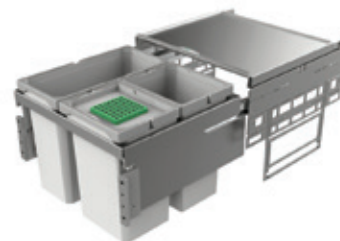

Cox Base 500-3

NABER

Koši za odpadke in perilo
/ Koši za odpadke

Številka artikla

NA8012302 (Srebrna)

NA8013302 (Antracit)

Barva

Antracit

Srebrna

Pomembno

Izvelčni koš s pritrditvijo na ličnico

Popolni izvlek GRASS + SOFT STOP

Barva ohišje in posode (srebrne barve RAL 9006 - Antracit)

Volumen 36L (2x10 + 1x16)

GRASS - Vodila

| >□< | X | Y | Z | KG |
|-----|-----|-----|-----|----|
| 500 | 464 | 455 | 360 | |