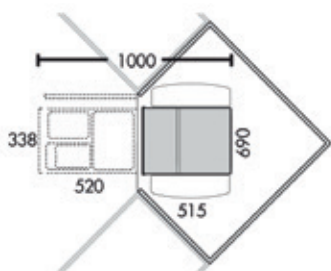

Corner BOY-3

NABER

Koši za odpadke in perilo
/ Koši za odpadke

Številka artikla

NA8012084

Barva

Siva

Pomembno

Kotno vrtljiv izvlečni koš za odpadke

Popolni izvlek

Volumen 32L (2x8 + 16)

	X	Y	Z	
338	338	515	385	
690	690	515	385	