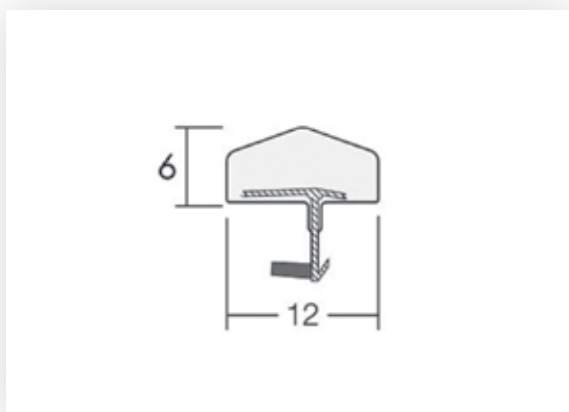

Q-LON

QL 3106

Art. 11725 (Bež)

Art. 11726 (Hrast)

Art. 11727 (Mahagonij)

Art. 11728 (Bela)

Odporen na akrilne barve
4 x 7 mm / 12 mm / 5 mm