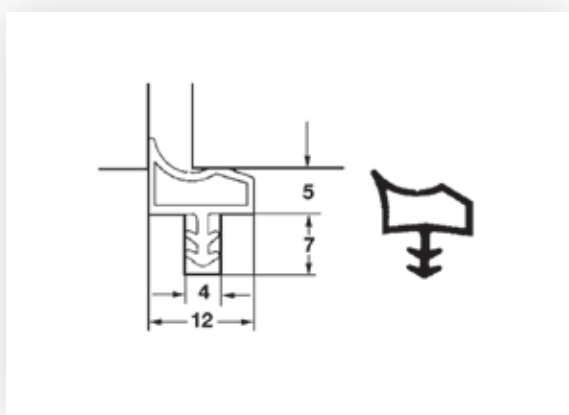

Tesnilna guma

EV 860

Art. 116531 (Rjava)

Art. 116532 (Bež)

Art. 116533 (Bela)

Art. 116534 (Siva)

Art. 4L00049 (Črna)

Tesnilna guma z repkom