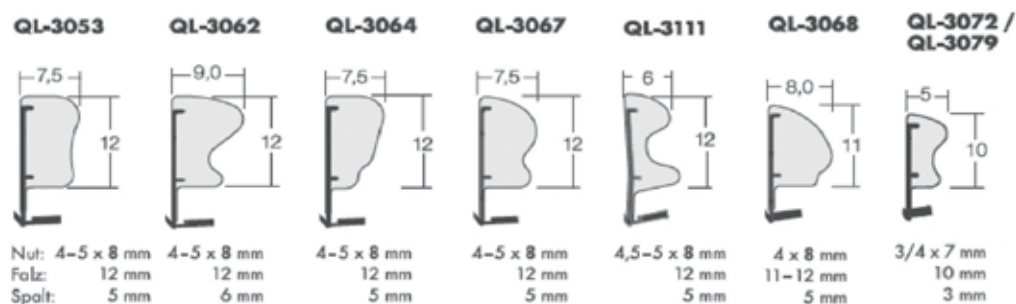

Art. 11725 (Bež)

Art. 11726 (Hrast)

Art. 11727 (Mahagonij)

Art. 11728 (Bela)

Odporen na akrilne barve
4 x 7 mm / 12 mm / 5 mm

Pomembno

Tesnila Q-LON za okna in vrata visoke kakovosti

Tesnila za okna