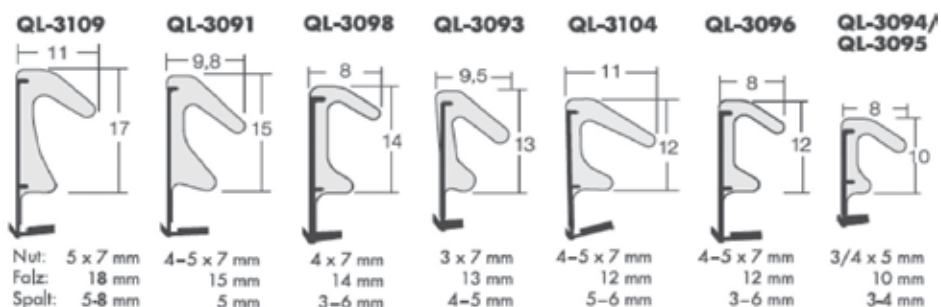

Tesnila za vhodna vrata