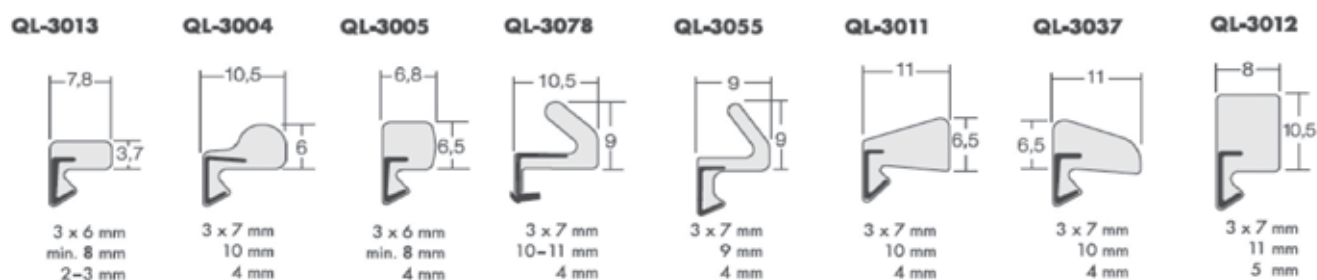

Poseben profil