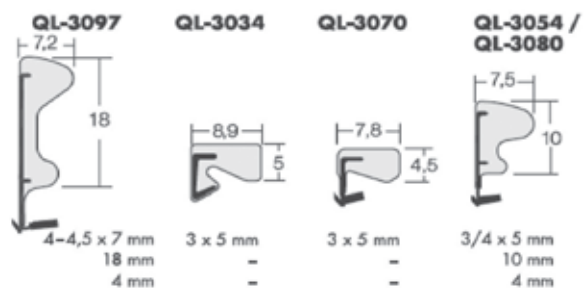

Tesnila za vrata in okna

Stavbno okovje in tesnila
/ Tesnila

Papirna tesnila