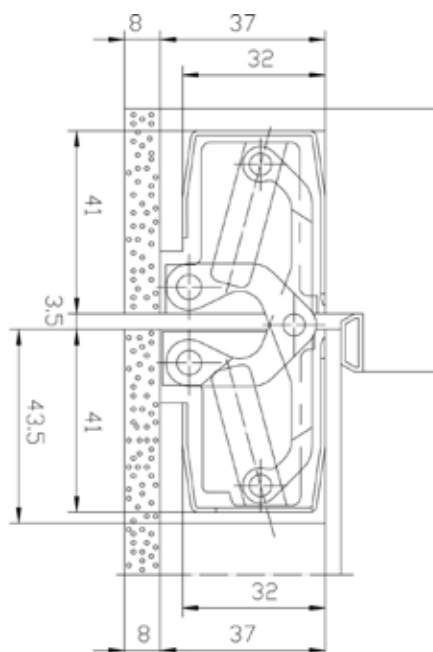

# TECTUS TE540

SIMONSWERK

Stavbno okovje in tesnila  
/ Spone za vrata

Montaža na masivnih podbojih

Montaža na iverni podboj

Montaža na jeklenih podbojih