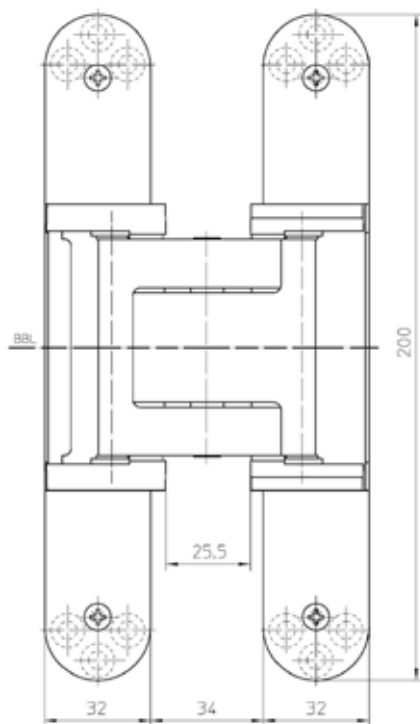

# TECTUS TE540

SIMONSWERK

Stavbno okovje in tesnila  
/ Spone za vrata

Montaža na masivnih podbojih

Montaža na iverni podboj

Montaža na jeklenih podbojih