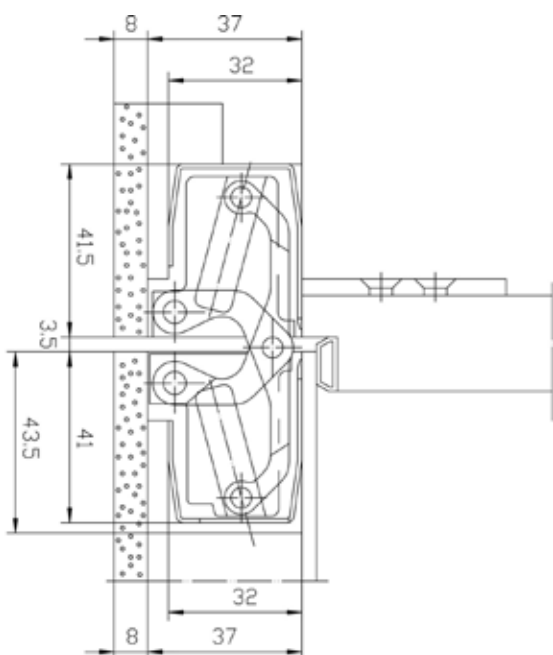

# TECTUS TE540

SIMONSWERK

Stavbno okovje in tesnila  
/ Spone za vrata

Montaža na masivnih podbojih

Montaža na iverni podboj

Montaža na jeklenih podbojih