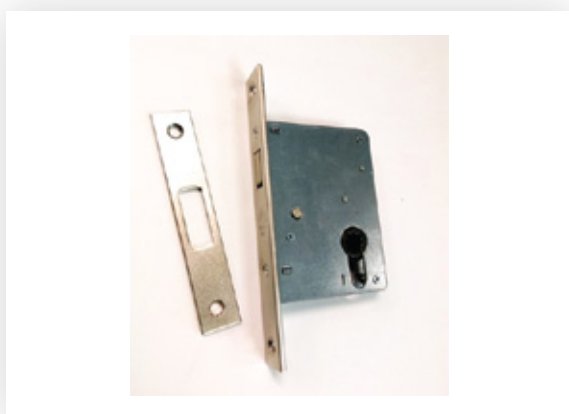

Ključavnica za drsna vrata

Art. BVG06 (TRN)

Art. BVG03 (Cilinder)

Ključavnica: 50/80 mm

Barva: MAT krom