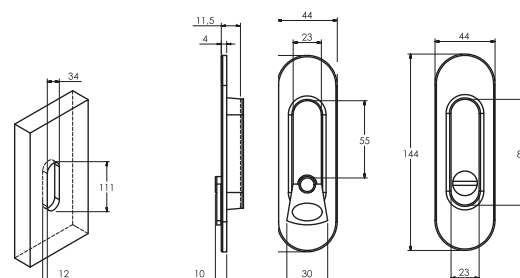

Ključavnica za drsna vrata z ovalnim utopnim ročajem

Art. KIKBC1201220CS

Ključavnica za drsna vrata STV

Barva: MAT krom