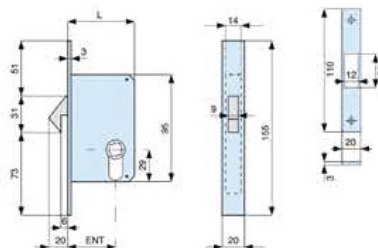

## Ključavnica za drsna vrata

Art. BVG06 (TRN)

Art. BVG03 (Cilinder)

Ključavnica: 50/80 mm

Barva: MAT krom