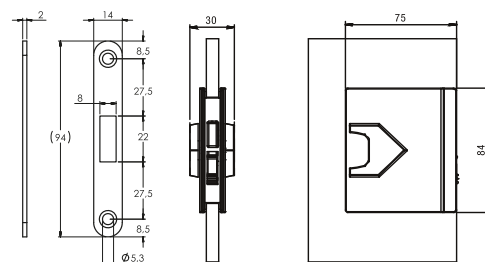

## Ključavnica za drsna vrata

Art. BVG06 (TRN)

Art. BVG03 (Cilinder)

Ključavnica: 50/80 mm

Barva: MAT krom