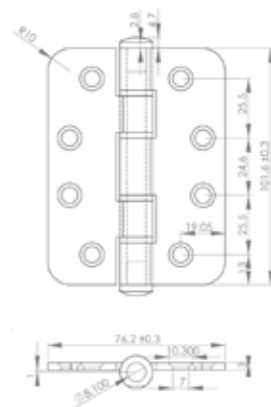

Skrita spona

Za lesena
pohištvena vrata

CISO

Stavbno okovje in tesnila
/ Sklepne spone

INOX šarnir

Art. 15.20.116

Dimenzije: 102 x 76 x 3 mm

INOX šarnir

Art. 15.20.100

Dimenzije: 100 x 70 x 2,5 mm

Nasadni INOX šarnir

Art. 15.20.105 (Levi)

Dimenzije: 100 x 88 x 3 mm

Art. 15.20.106 (Desni)

Dimenzije: 100 x 88 x 3 mm