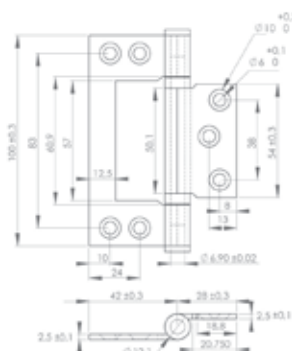

Skrita spona

Za lesena
pohištvena vrata

CISO

Stavbno okovje in tesnila
/ Sklepne spone

INOX šarnir

Art. 15.20.116

Dimenzije: 102 x 76 x 3 mm

INOX šarnir

Art. 15.20.100

Dimenzije: 100 x 70 x 2,5 mm

Nasadni INOX šarnir

Art. 15.20.105 (Levi)

Dimenzije: 100 x 88 x 3 mm

Art. 15.20.106 (Desni)

Dimenzije: 100 x 88 x 3 mm