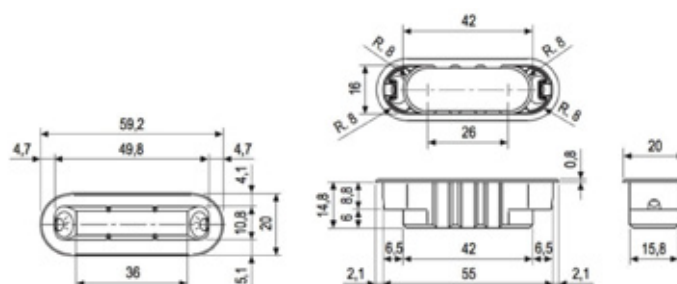

Art. B024020593 (Črna)

Nastavljiva pripora **Easy-matic XT**

Art. B024021778 (Skodelica z magnetom - Siva)

Art. B014029034 (Prijemnik nastavljiv)