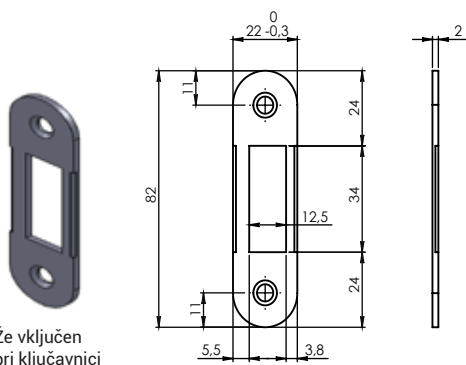

## NAYLON ključavnica za navaden ključ

Art. 315

SE31550T188P

\*Ze vključen pri ključavnici

\*Dodatno art. INZ2CRS