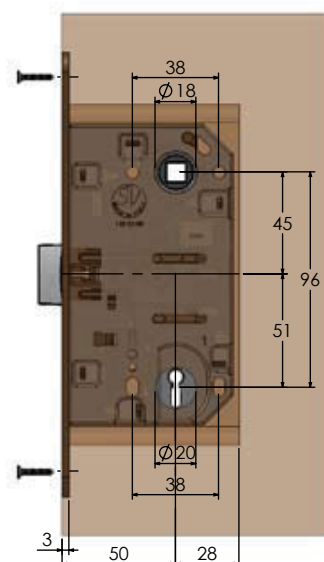

## NAYLON ključavnica za navaden ključ

Art. 315

SE31550T188P

\*Ze vključen pri ključavnici

\*Dodatno art. INZ2CRS