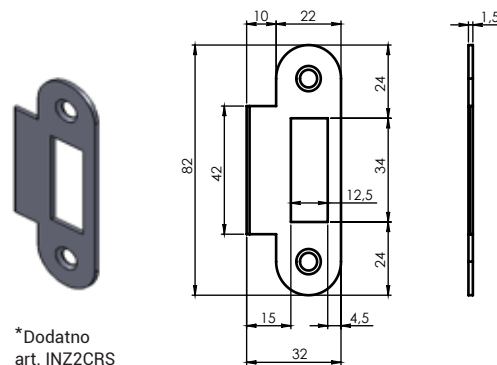

## NAYLON ključavnica za navaden ključ

Art. 315

SE31550T188P

\*Ze vključen pri ključavnici

\*Dodatno art. INZ2CRS