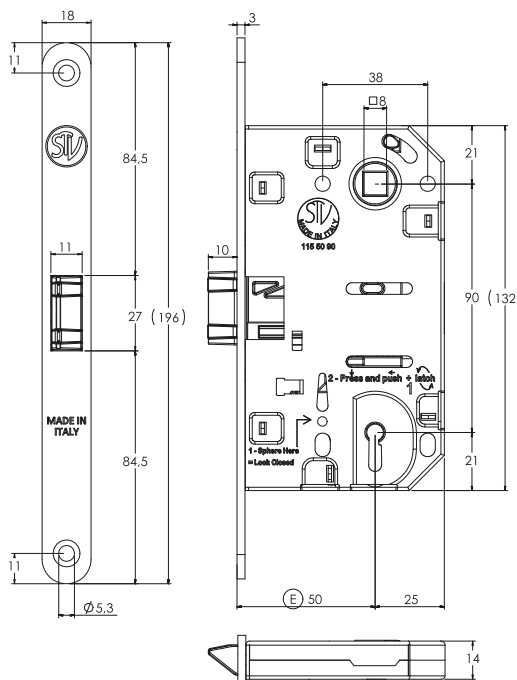

## NAYLON ključavnica za navaden ključ

Art. 315

SE31550T188P

\*Ze vključen pri ključavnici

\*Dodatno art. INZ2CRS