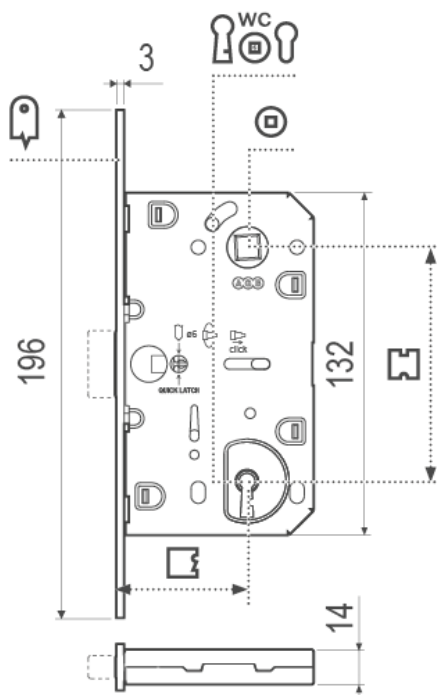

AGB

Magnetna ključavnica **AGB Polaris 2XT**

Art. B061015034 (Navaden ključ - ALU MAT)

Art. B061035034 (Cilinder - ALU MAT)

Art. B061025034 (WC - ALU MAT)

Art. B061015093 (Navaden ključ - Črna)

Art. B061035093 (Cilinder - Črna)

Narejena je iz jekla, vendar ima zaključek iz nerjavečega jekla. Zapah je simetričen. Ključavnico odlikuje izredno tiho zapiranje in natančnost v mehanskih sklopkah.

Tehnični podatki

Navaden ključ - 90 mm

Cilinder - 85 mm

WC - 96 mm

Zapah je simetričen tako, da je ključavnica primerna za leva in desna vrata, brez obračanja jezička.