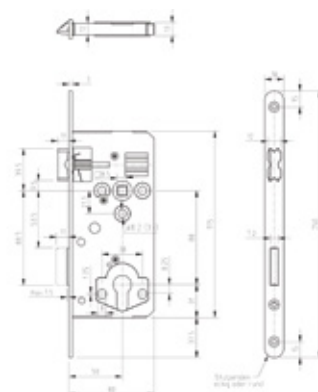

Ključavnice standard

DORMAKABA

Stavbno okovje in tesnila
/ Ključavnice

Ključavnica BB - Navaden ključ

Art. 4270087 (Srebrna)

Čelnica: 250 × 18 mm
Ključavnica: 50/80 mm
Razmak: 90 mm

Ključavnica PZ - Cilinder (vzvod)

Art. 4270266 (Srebrna)

Čelnica: 250 × 18 mm
Ključavnica: 50/80 mm
Razmak: 90 mm (Vzvod)

Ključavnica PZ - Cilinder

Art. 4270299 (Srebrna)

Čelnica: 250 × 18 mm
Ključavnica: 50/80 mm
Razmak: 90 mm