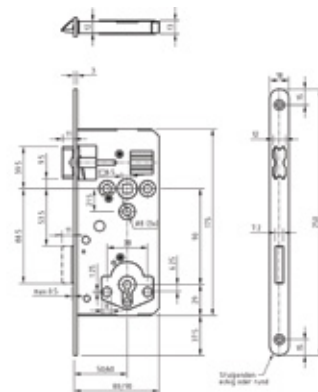

Ključavnice standard

DORMAKABA

Stavbno okovje in tesnila
/ Ključavnice

Ključavnica BB - Navaden ključ

Art. 4270087 (Srebrna)

Čelnica: 250 × 18 mm
Ključavnica: 50/80 mm
Razmak: 90 mm

Ključavnica PZ - Cilinder (vzvod)

Art. 4270266 (Srebrna)

Čelnica: 250 × 18 mm
Ključavnica: 50/80 mm
Razmak: 90 mm (Vzvod)

Ključavnica PZ - Cilinder

Art. 4270299 (Srebrna)

Čelnica: 250 × 18 mm
Ključavnica: 50/80 mm
Razmak: 90 mm