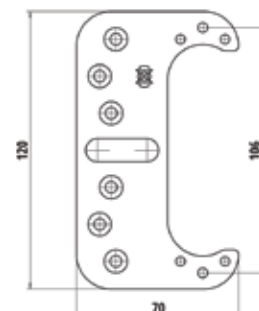

OTLAV

Sredinski zatič "MAURO ROSTRO"

Art. IN-AI230120V702 (23 mm)

Art. IN-AI300120V702 (30 mm)

Podložna plošča za tanjši podboj

Art. IN-NP120040H504 (23 mm)

Art. IN-NP120040H502 (30 mm)

Šablona za INVISACTO

Art. MUIINV500G004 (23 mm)

Art. MUIINV500G002 (30 mm)

Plošča 1

Art. MUMAS101G001 (23 mm)

Plošča 1

Art. MUMAS102G001 (30 mm)

Plošča 2

Art. MUMAS131G002 (23 mm)

Plošča 2

Art. MUMAS131G001 (30 mm)