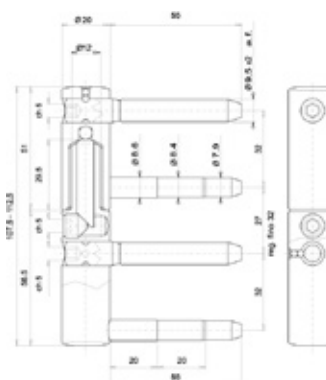

Spona EXACTA 3D Ø16

Art. CF495160H502

Spona v barvi belega cinka

Samozapiralna spona EXACTA 3D Ø16

Art. CF488160H106 (Leva)

Art. CF488160H104 (Desna)

V barvi rumenega cinka

Spona EXACTA 3D Ø20

Art. CF495200H502

Spona v barvi belega cinka

Kapice EXACTA Ø16

Barva	Št. artikla
Krom	Art. GC846170JI02
MAT/krom	Art. GC846170J702
Zlata	Art. GC846170J002
Bela	Art. GC838180Y303
Stilna zlata	Art. GC839180L103
Stilna rjava	Art. GC839180BN03
Stilna črna	Art. GC839180H303

Kapice EXACTA Ø20

Barva	Št. artikla
Krom	Art. GC838210JI02
MAT/krom	Art. GC838220YS03
Zlata	Art. GC838210Y002
Stilna rjava	Art. GC839220L103
Stilna zlata	Art. GC839220PF02
Stilna črna	Art. GC839220H303