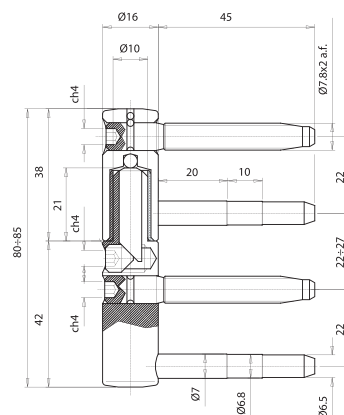

Spona EXACTA 3D Ø16

Art. CF495160H502

Spona v barvi belega cinka

Samozapiralna spona EXACTA 3D Ø16

Art. CF488160H106 (Leva)

Art. CF488160H104 (Desna)

V barvi rumenega cinka

Spona EXACTA 3D Ø20

Art. CF495200H502

Spona v barvi belega cinka

Kapice EXACTA Ø16

Barva	Št. artikla
Krom	Art. GC846170JI02
MAT/krom	Art. GC846170J702
Zlata	Art. GC846170J002
Bela	Art. GC838180Y303
Stilna zlata	Art. GC839180L103
Stilna rjava	Art. GC839180BN03
Stilna črna	Art. GC839180H303

Kapice EXACTA Ø20

Barva	Št. artikla
Krom	Art. GC838210JI02
MAT/krom	Art. GC838220YS03
Zlata	Art. GC838210Y002
Stilna rjava	Art. GC839220L103
Stilna zlata	Art. GC839220PF02
Stilna črna	Art. GC839220H303