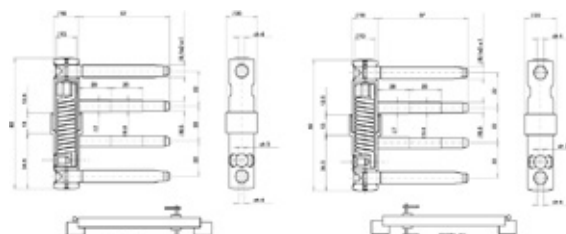

Spona EXACTA 3D Ø16

Art. CF495160H502

Spona v barvi belega cinka

Samozapiralna spona EXACTA 3D Ø16

Art. CF488160H106 (Leva)

Art. CF488160H104 (Desna)

V barvi rumenega cinka

Spona EXACTA 3D Ø20

Art. CF495200H502

Spona v barvi belega cinka

Kapice EXACTA Ø16

Barva	Št. artikla
Krom	Art. GC846170JI02
MAT/krom	Art. GC846170J702
Zlata	Art. GC846170J002
Bela	Art. GC838180Y303
Stilna zlata	Art. GC839180L103
Stilna rjava	Art. GC839180BN03
Stilna črna	Art. GC839180H303

Kapice EXACTA Ø20

Barva	Št. artikla
Krom	Art. GC838210JI02
MAT/krom	Art. GC838220YS03
Zlata	Art. GC838210Y002
Stilna rjava	Art. GC839220L103
Stilna zlata	Art. GC839220PF02
Stilna črna	Art. GC839220H303