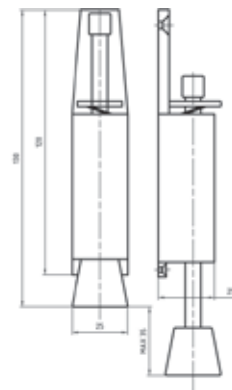

Stenski nosilec ograje

Art. 3384 (Črna)
Art. 3485 (Bela)
Art. 3438 (Krom)
Art. 3445 (Krom / MAT)