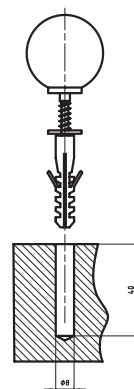

Stenski odbojnik vrat

Art. 5283681 (Bela)

Art. 5283682 (Rjava)

Talni odbojnik vrat

Art. L810101 (Zlata)

Art. L810103 (Krom)

Art. L810107 (Nikelj / MAT)

Art. L810108 (Krom / MAT)

Talni odbojnik vrat

Art. 2087210 (Rjava)

Art. 2087211 (Siva)

Art. 2087212 (Črna)

Art. 2087213 (Bela)